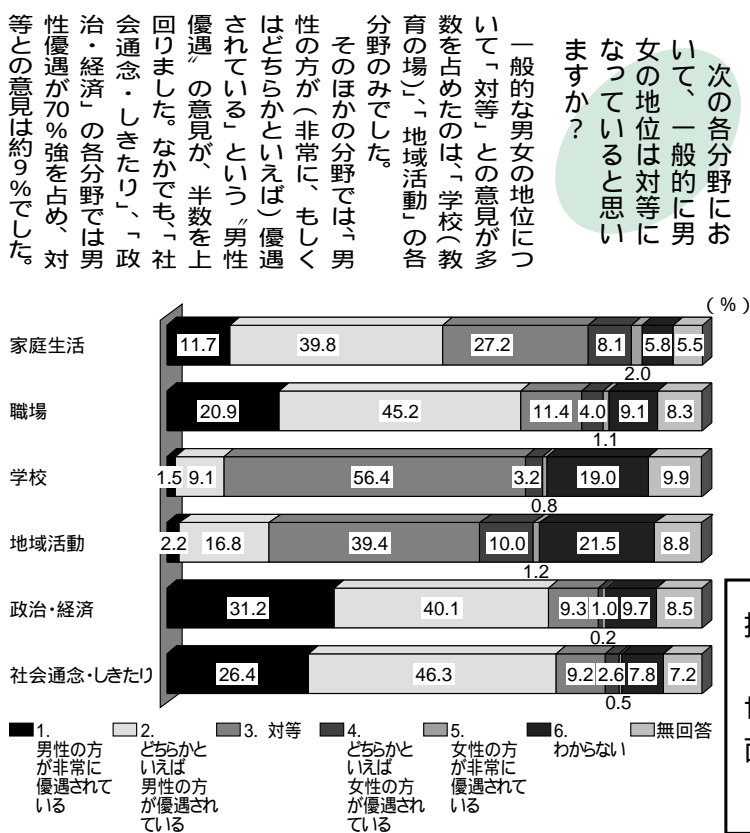

1月17日 追悼式

1000人の皆さんが参列

追悼の言葉を述べる山田市長

犠牲者への思いを胸に

犠牲者追悼之碑に 2700人の皆さんが献花
西宮震災記念碑公園には、地震発生時刻の午前5時46分から午後4時まで約2700人の皆さんが訪れました。1082人の震災犠牲者の名前を刻銘した追悼之碑の前に、犠牲者の方々をしのび、献花をされました。

市民意識調査の結果まとまる

「学校教育」、「男女共同参画社会」などについて実施

市は年に1度、「市民意識調査」を実施しています。

次の各分野において、一般的に男女の地位は対等になっているか、と考えていますか？

学校にどのよう なことを期待 しますか？

学校に最も期待することは、「社会の基本的なルールやマナーを身につけること」が半数を超えました。

■ 小・中・高校生の子供がいる人
■ 全市平均

推計人口...46万759人
(女24万1501人、男21万9258人)
世帯数...19万2342
面積...100.18km²
平成17年(2005年)1月1日現在