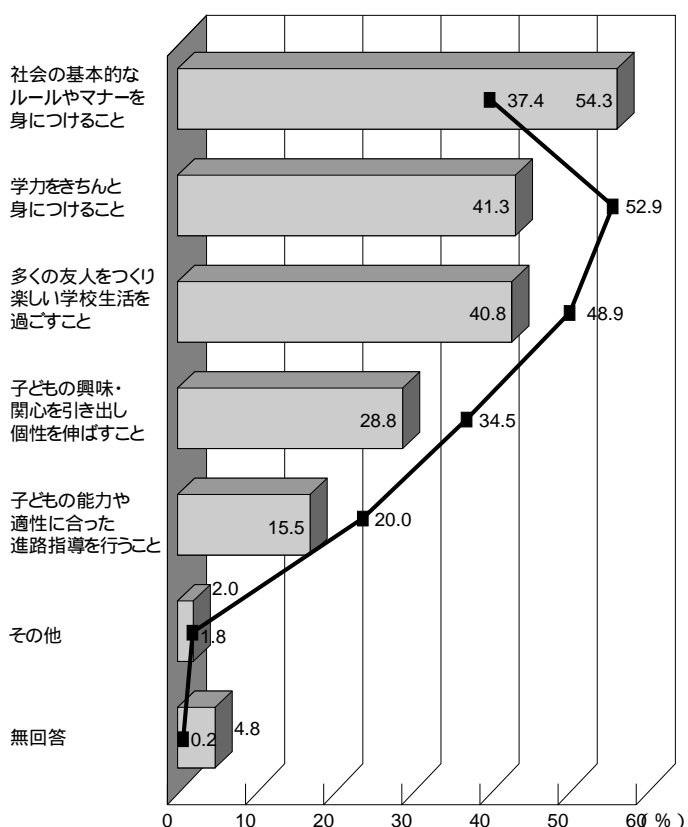

1月17日 追悼式

1000人の皆さんが参列

追悼の言葉を述べる山田市長

犠牲者への思いを胸に

犠牲者追悼之碑に 2700人の皆さんが献花
西宮震災記念碑公園には、地震発生時刻の午前5時46分から午後4時まで約2700人の皆さんが訪れました。1082人の震災犠牲者の名前を刻銘した追悼之碑の前に、犠牲者の方々をしのび、献花をされました。

市民意識調査の結果まとまる

「学校教育」、「男女共同参画社会」などについて実施

市は年に1度、「市民意識調査」を実施しています。

次の各分野において、一般的に男女の地位は対等になっているか、と考えていますか？

学校にどのよう なことを期待 しますか？

学校に最も期待することは、「社会の基本的なルールやマナーを身につけること」が半数を超えました。

■ 小・中・高校生の子供がいる人
■ 全市平均

推計人口...46万759人
(女24万1501人、男21万9258人)
世帯数...19万2342
面積...100.18km²
平成17年(2005年)1月1日現在