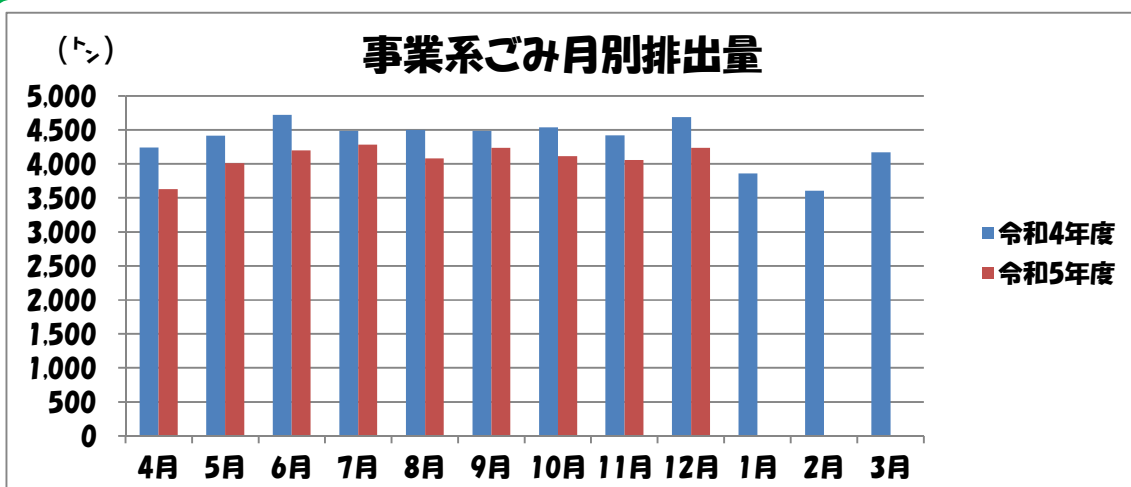

# 事業系ごみ量

速報

ごみ量

(12月までの累計)

今年度： 36,849 ト

前年度： 40,499 ト

増減量

-3,650 ト

1人1日当りのごみ量

(12月までの累計)

今年度： 277 グラ

前年度： 304 グラ

増減量

-27グラ

※速報値のため数値が変更になる可能性があります。