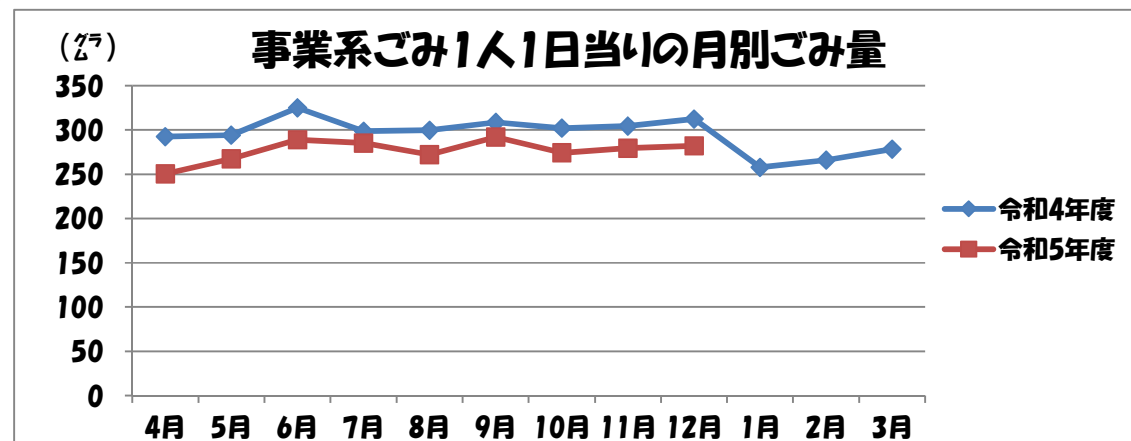

# 事業系ごみ量

速報

ごみ量

(12月までの累計)

今年度： 36,849 ト

前年度： 40,499 ト

増減量

-3,650 ト

1人1日当りのごみ量

(12月までの累計)

今年度： 277 グラ

前年度： 304 グラ

増減量

-27グラ

※速報値のため数値が変更になる可能性があります。