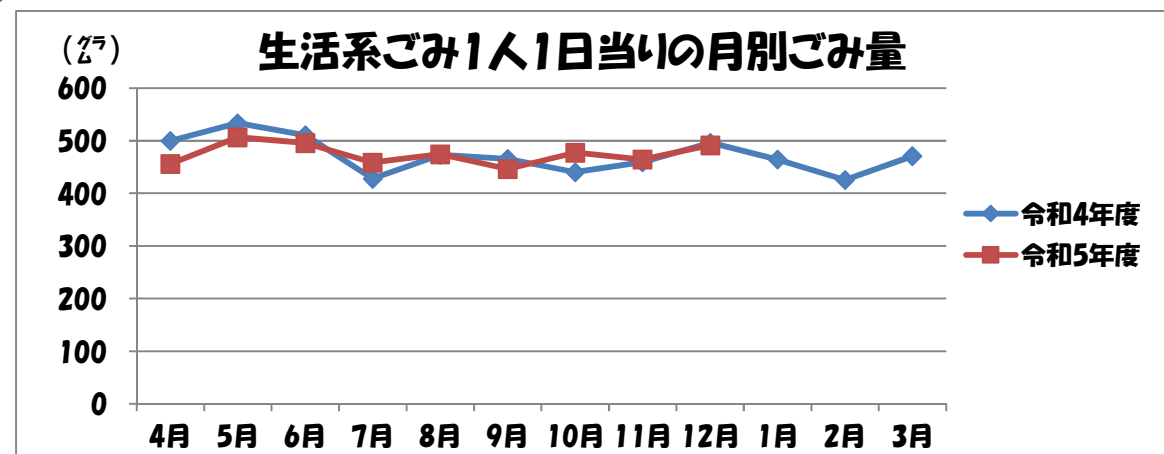

# 生活系ごみ量

速報

ごみ量

(12月までの累計)

今年度： 63,180 トン

前年度： 63,714 トン

増減量

-534トン

1人1日当りのごみ量

(12月までの累計)

今年度： 475 グラム

前年度： 478 グラム

増減量

-3グラム

※この数値は、集団回収・店頭回収は含まれていません。  
また、速報値のため数値が変更になる可能性があります。