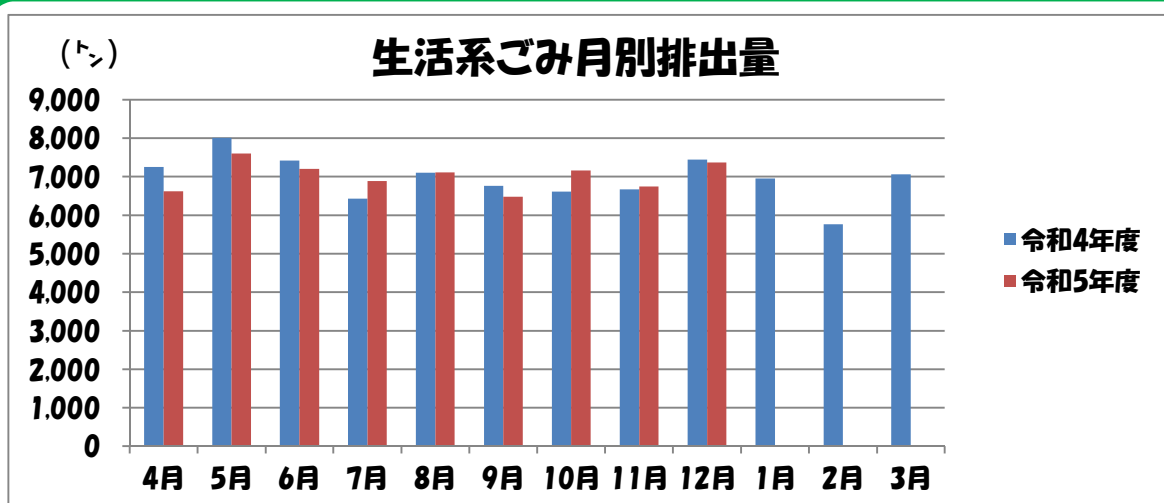

# 生活系ごみ量

速報

ごみ量

(12月までの累計)

今年度： 63,180 トン

前年度： 63,714 トン

増減量

-534トン

1人1日当りのごみ量

(12月までの累計)

今年度： 475 グラム

前年度： 478 グラム

増減量

-3グラム

※この数値は、集団回収・店頭回収は含まれていません。  
また、速報値のため数値が変更になる可能性があります。