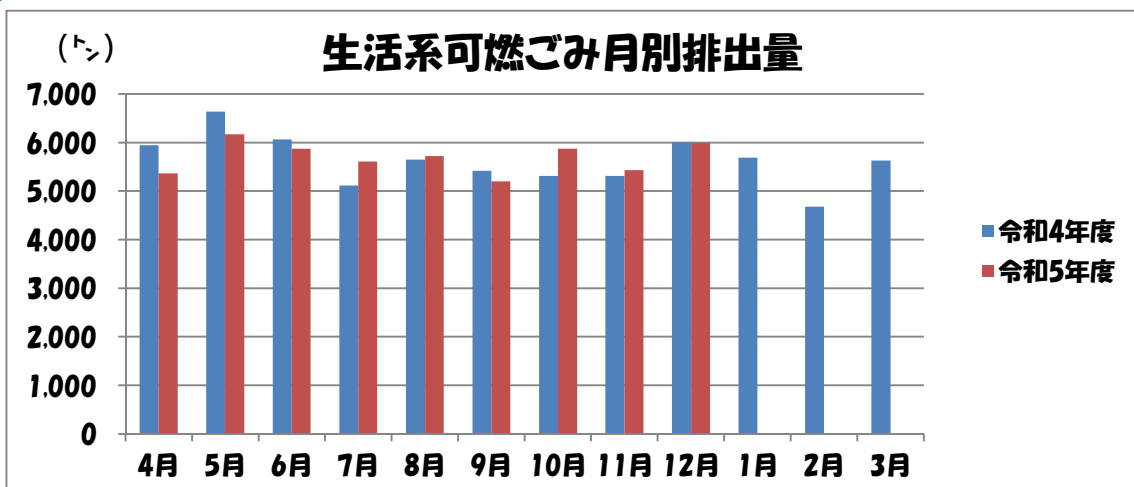

令和
5年度

生活系可燃ごみ量

速報

ごみ量

(12月までの累計)

今年度： 51,228 ト

前年度： 51,468 ト

増減量

-240ト

1人1日当りの生活系可燃ごみ量

(12月までの累計)

今年度： 385 グラ

前年度： 387 グラ

増減量

-2グラ

※この数値は、生活系・事業系・直接搬入量が含まれています。
また、速報値のため数値が変更になる可能性があります。