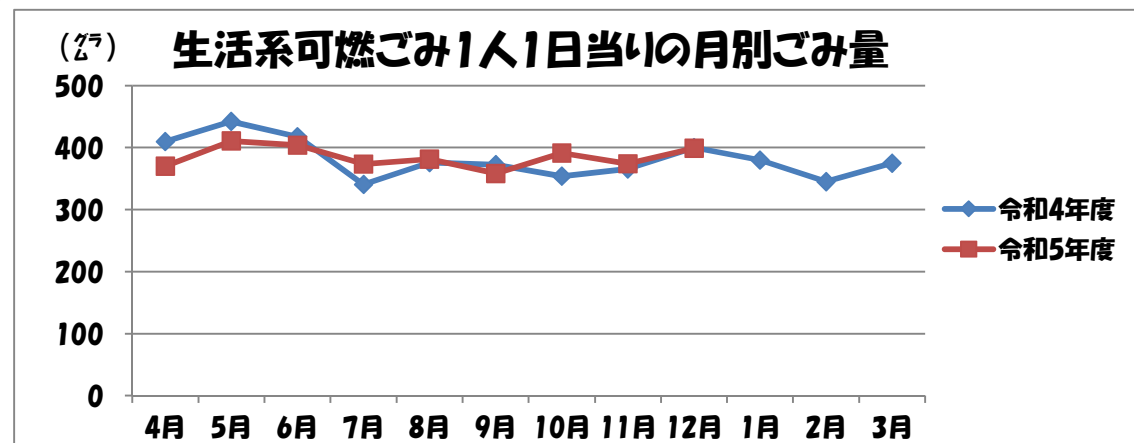

令和
5年度

生活系可燃ごみ量

速報

ごみ量

(12月までの累計)

今年度： 51,228 ト

前年度： 51,468 ト

増減量

-240ト

1人1日当りの生活系可燃ごみ量

(12月までの累計)

今年度： 385 グラ

前年度： 387 グラ

増減量

-2グラ

※この数値は、生活系・事業系・直接搬入量が含まれています。
また、速報値のため数値が変更になる可能性があります。