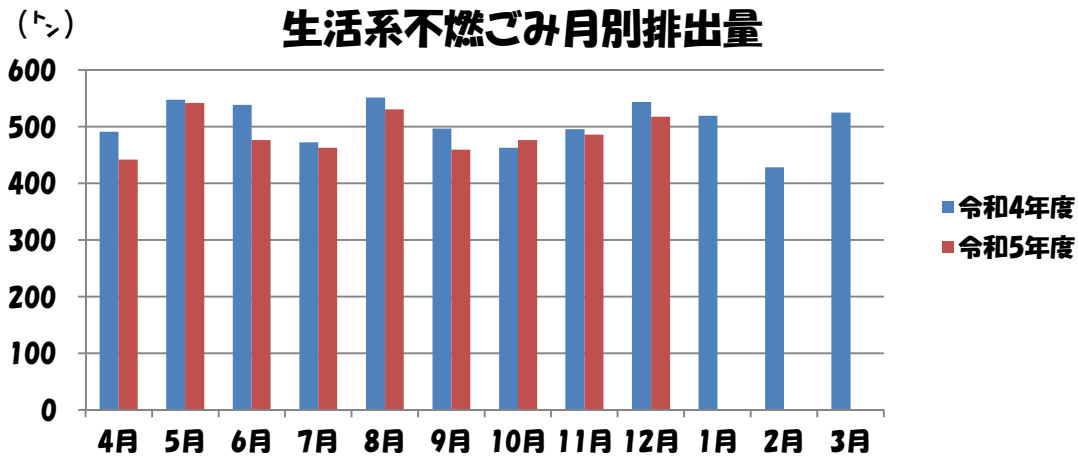

# 生活系不燃ごみ量

速報

ごみ量

(12月までの累計)

今年度： 4,392 ト

前年度： 4,598 ト

増減量

-206ト