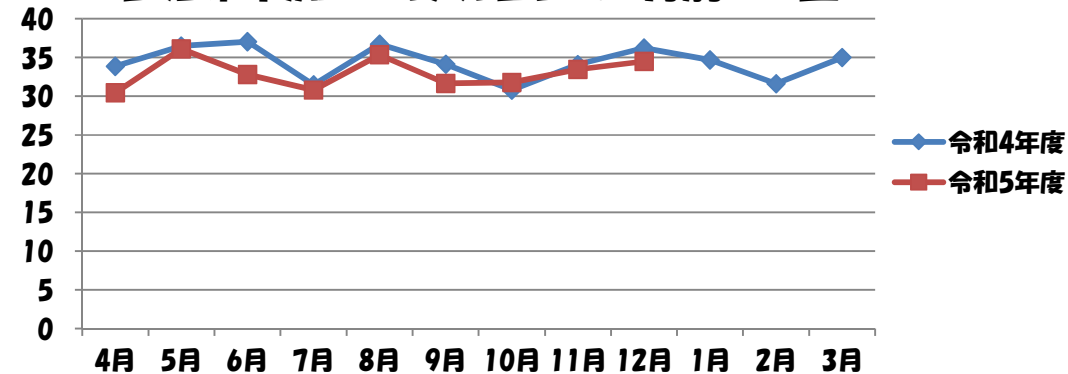

1人1日当りの生活系不燃ごみ量

(12月までの累計)

今年度： 33 ｸﾞ

前年度： 35 ｸﾞ

増減量

-2ｸﾞ

※この数値は、生活系・事業系・直接搬入量が含まれています。
また、速報値のため数値が変更になる可能性があります。