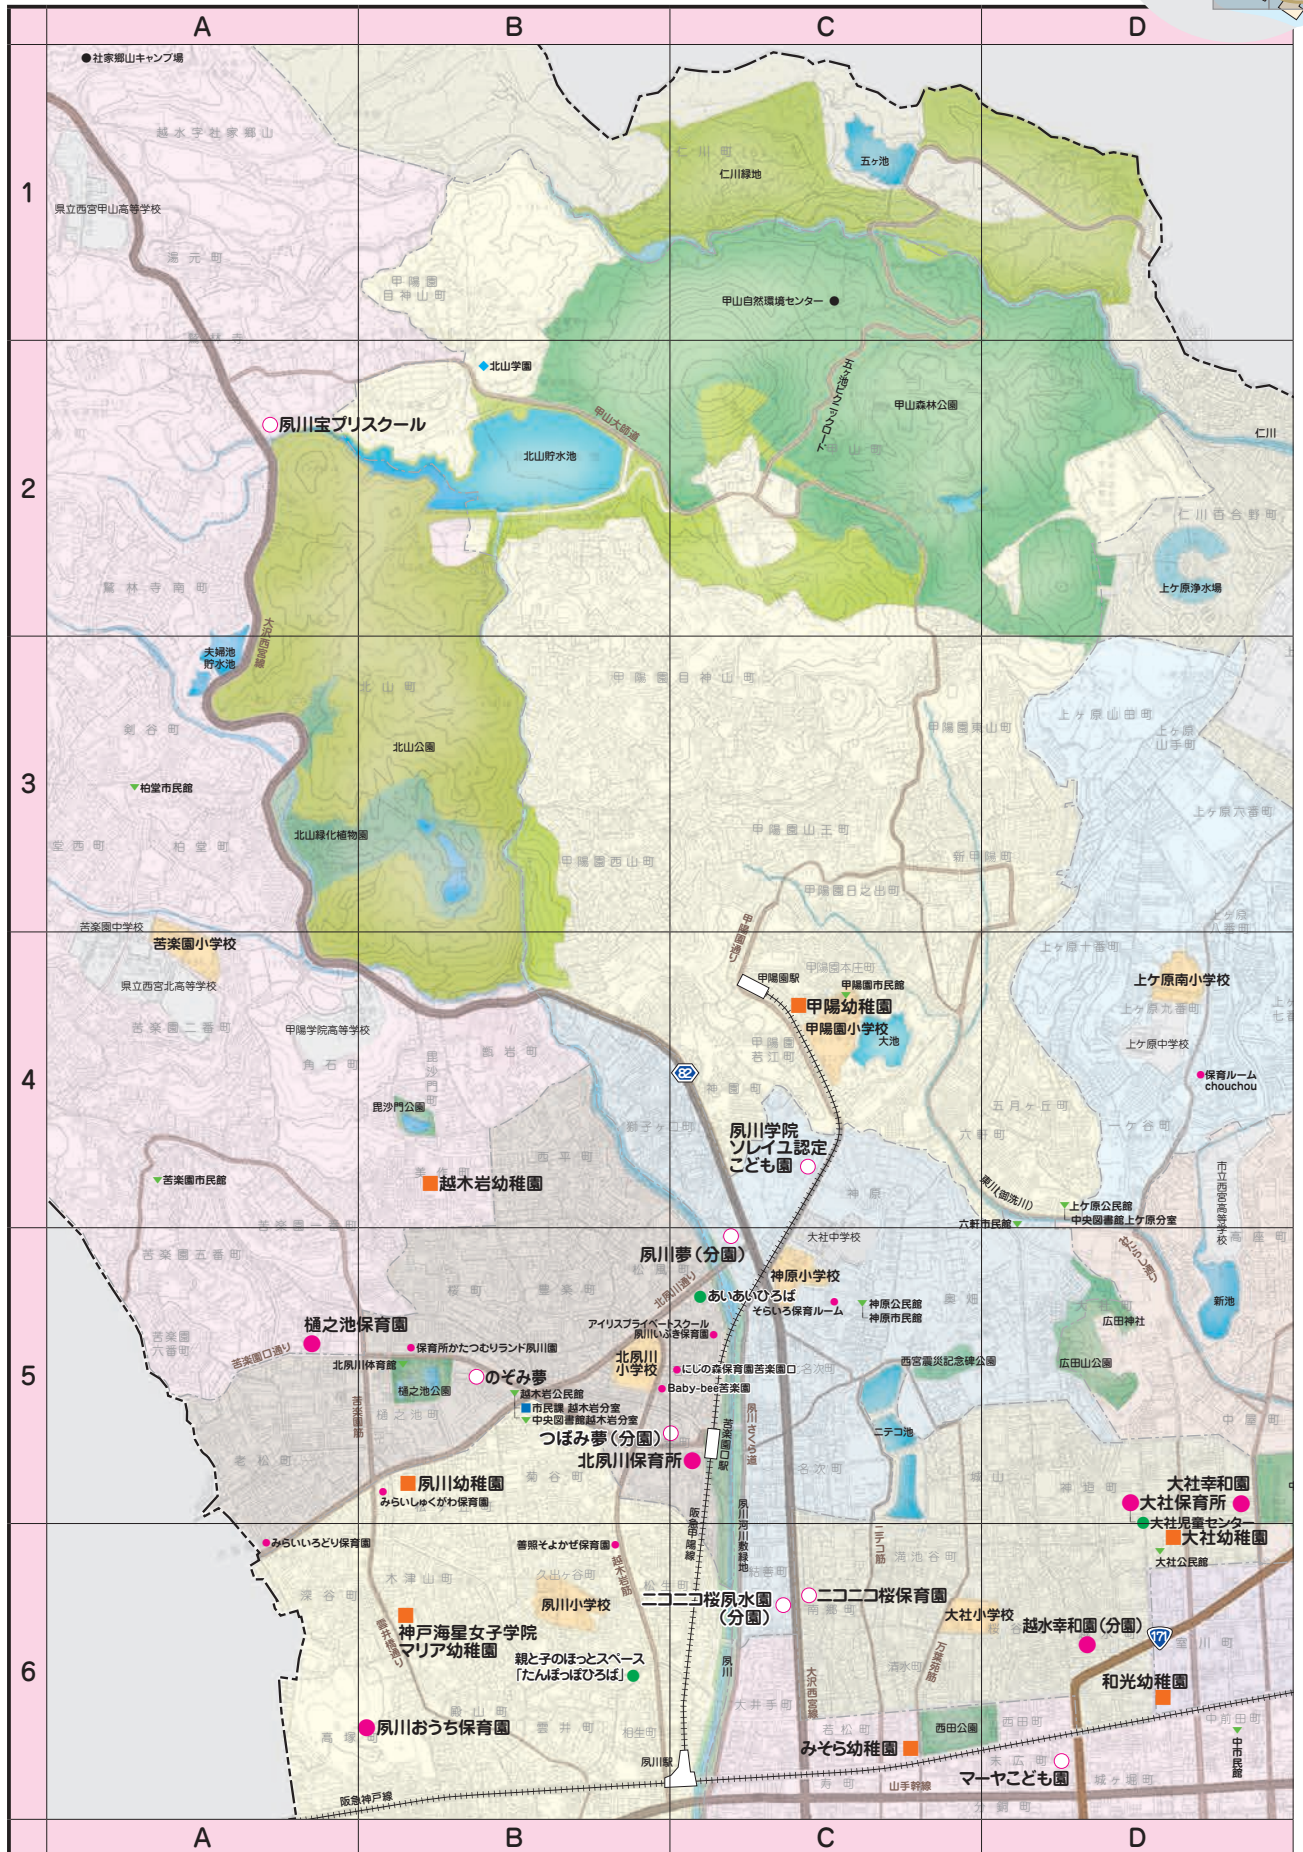

子育て施設マップ

AREA GUIDE

エリアガイド

1. 北部エリア

2. 本庁北部エリア

3. 甲東・瓦木エリア

4. 本庁南部エリア

5. 瓦木・鳴尾エリア

マップ

妊娠・出産

健診・予防接種

支障が必要なご家庭

ひとり親家庭

集いと遊び

こどもを預けたい

保育所