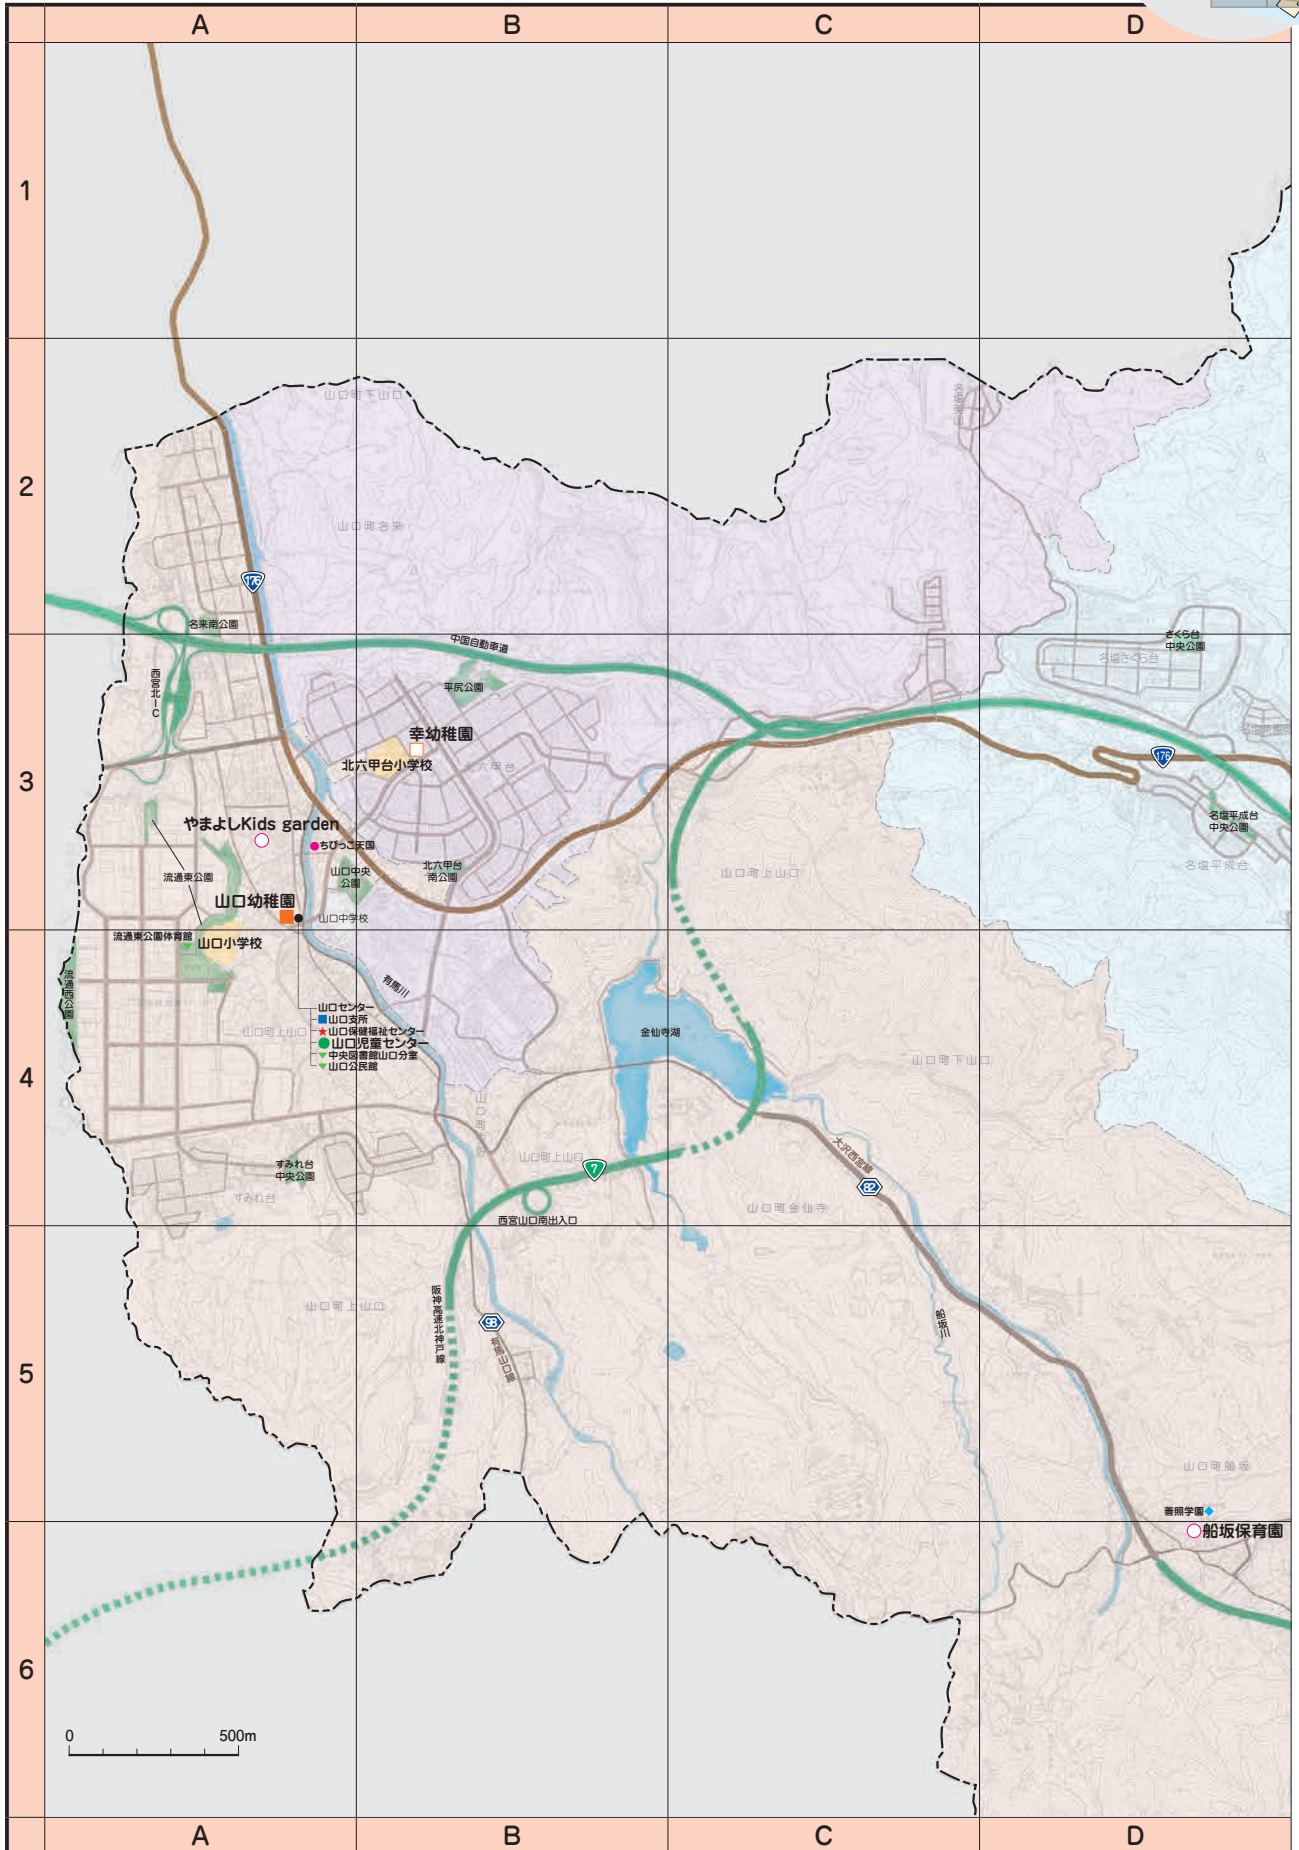

子育て施設マップ

AREA GUIDE

エリアガイド

1. 北部エリア

2. 本庁北部エリア

3. 甲東・瓦木エリア

4. 本庁南部エリア

5. 瓦木・鳴尾エリア

マップ

妊娠・出産

健診・予防接種

支障が必要なご家庭

ひとり親家庭

集いと遊び

こどもを預けたい

保育所