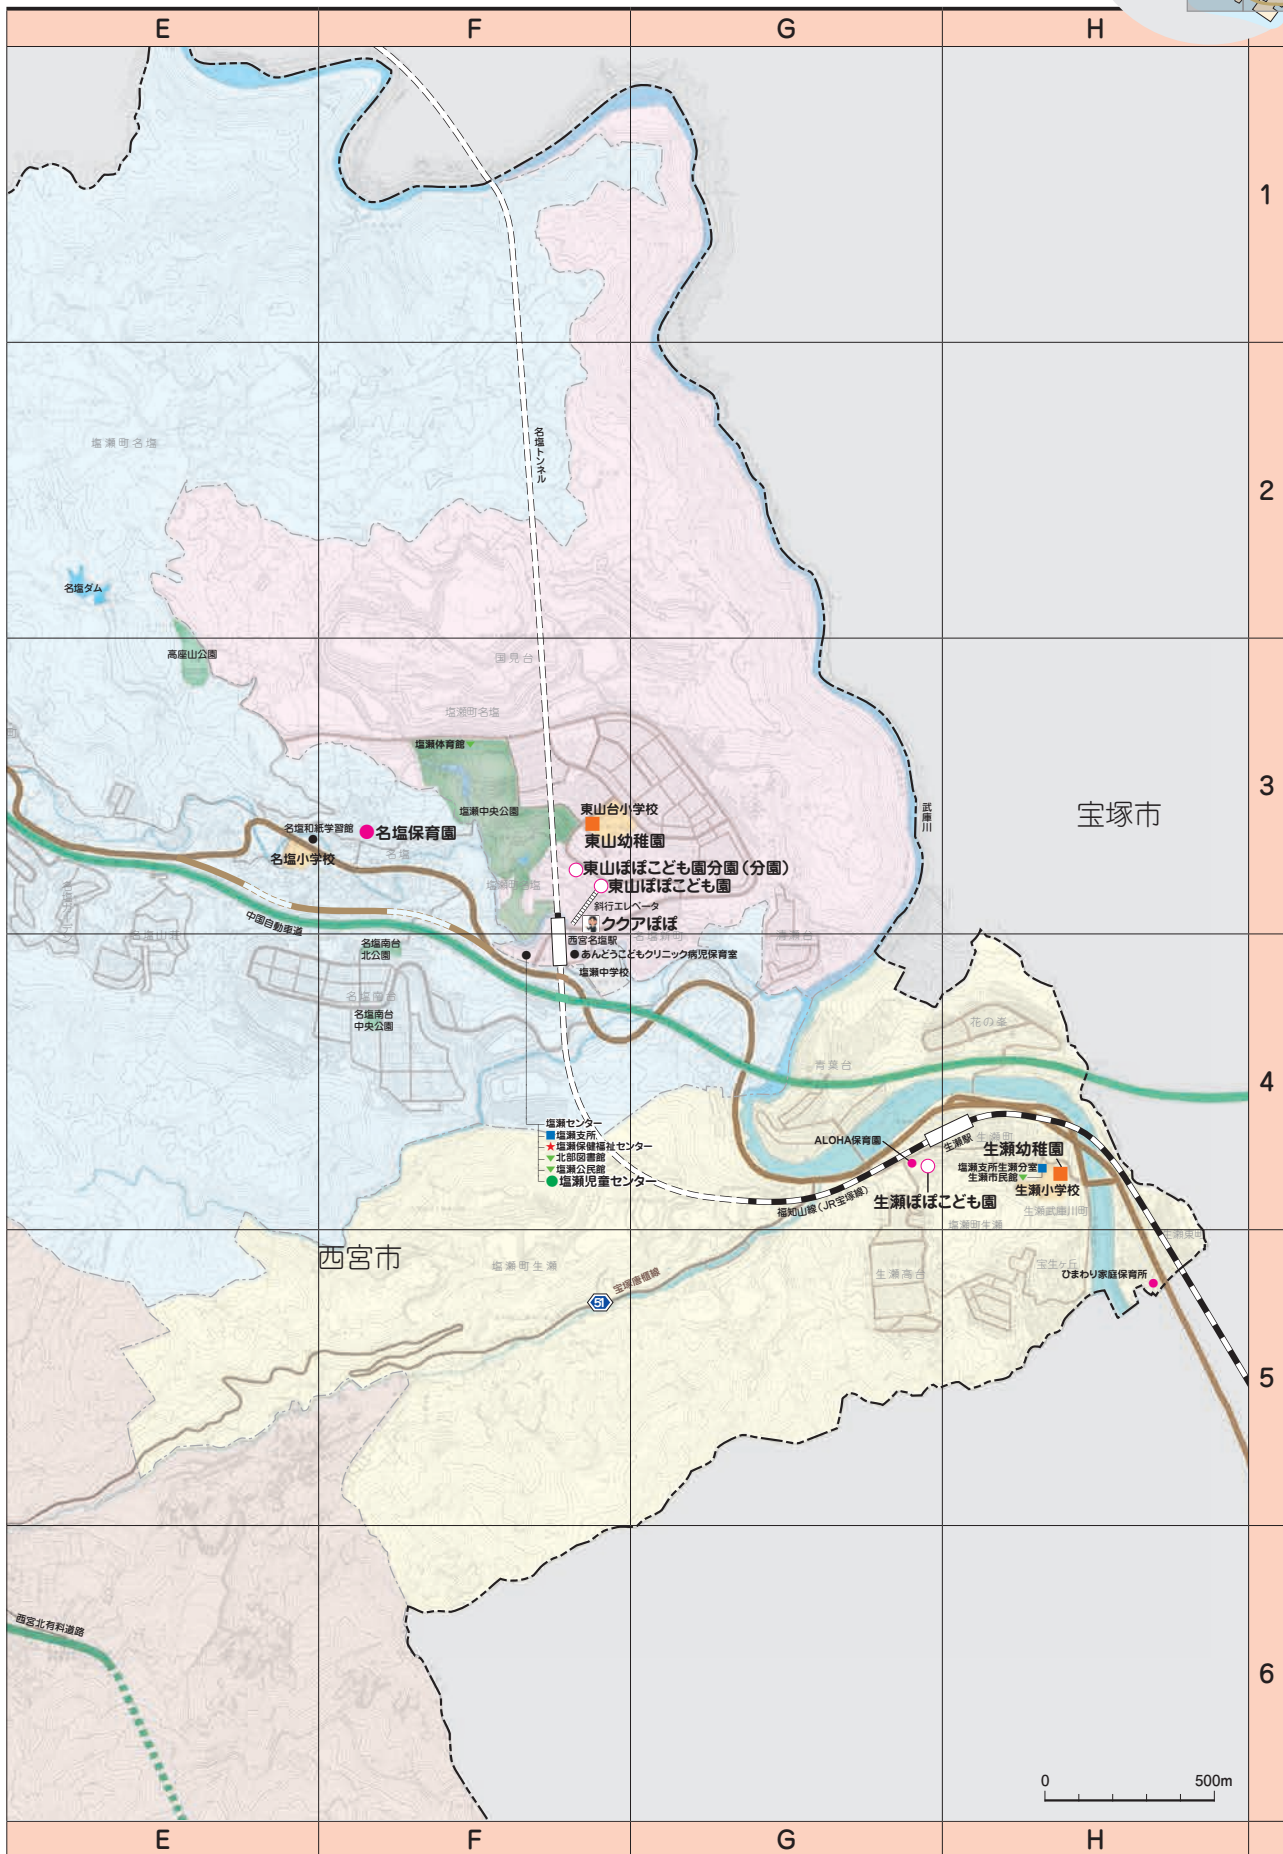

子育て施設マップ

AREA GUIDE

エリアガイド

1. 北部エリア

2. 本庁北部エリア

3. 甲東・瓦木エリア

4. 本庁南部エリア

5. 瓦木・鳴尾エリア

マップ

妊娠・出産

健診・予防接種

支障が必要なご家庭

ひとり親家庭

集いと遊び

こどもを預けたい

保育所