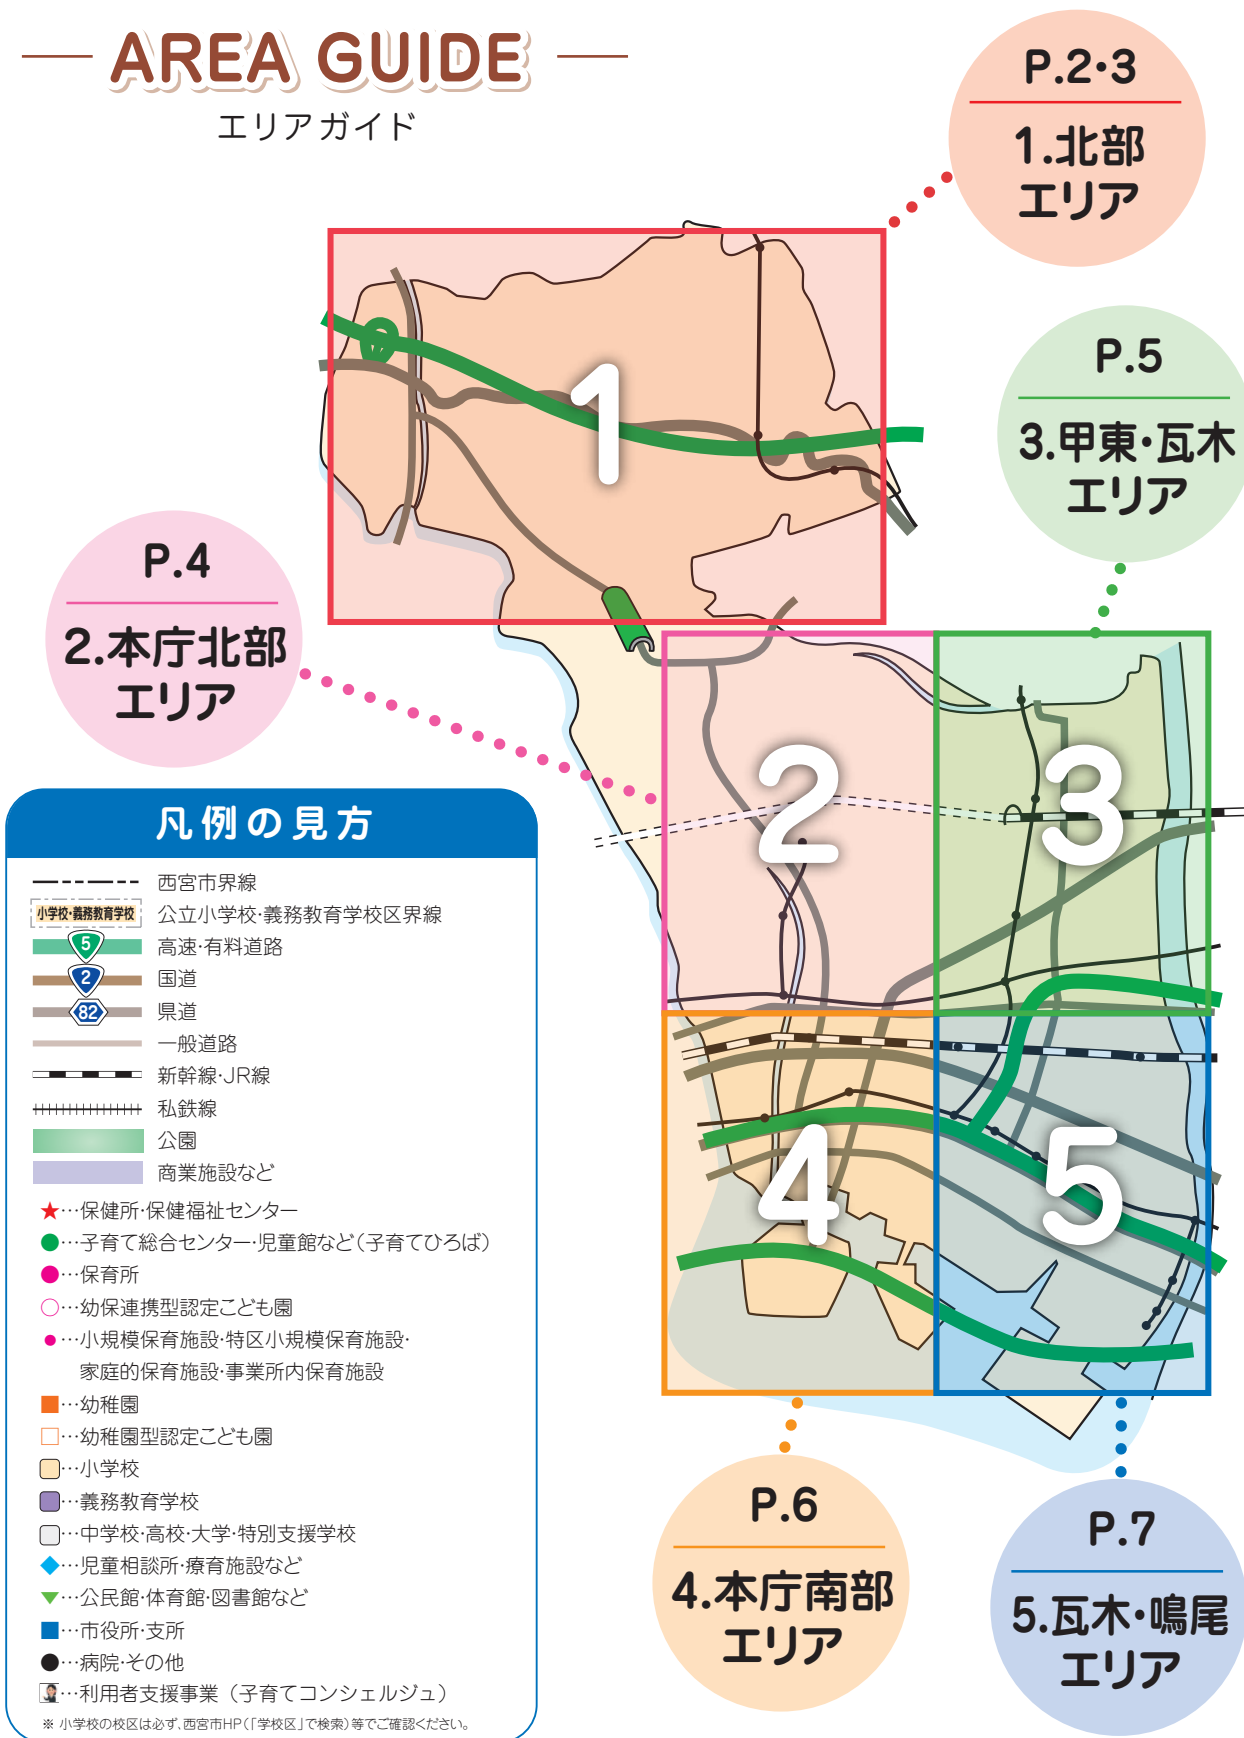

子育て施設マップ

AREA GUIDE

エリアガイド

1. 北部エリア

2. 本庁北部エリア

3. 甲東・瓦木エリア

4. 本庁南部エリア

5. 瓦木・鳴尾エリア

マップ

妊娠・出産

健診・予防接種

支障が必要なご家庭

ひとり親家庭

集いと遊び

こどもを預けたい

保育所