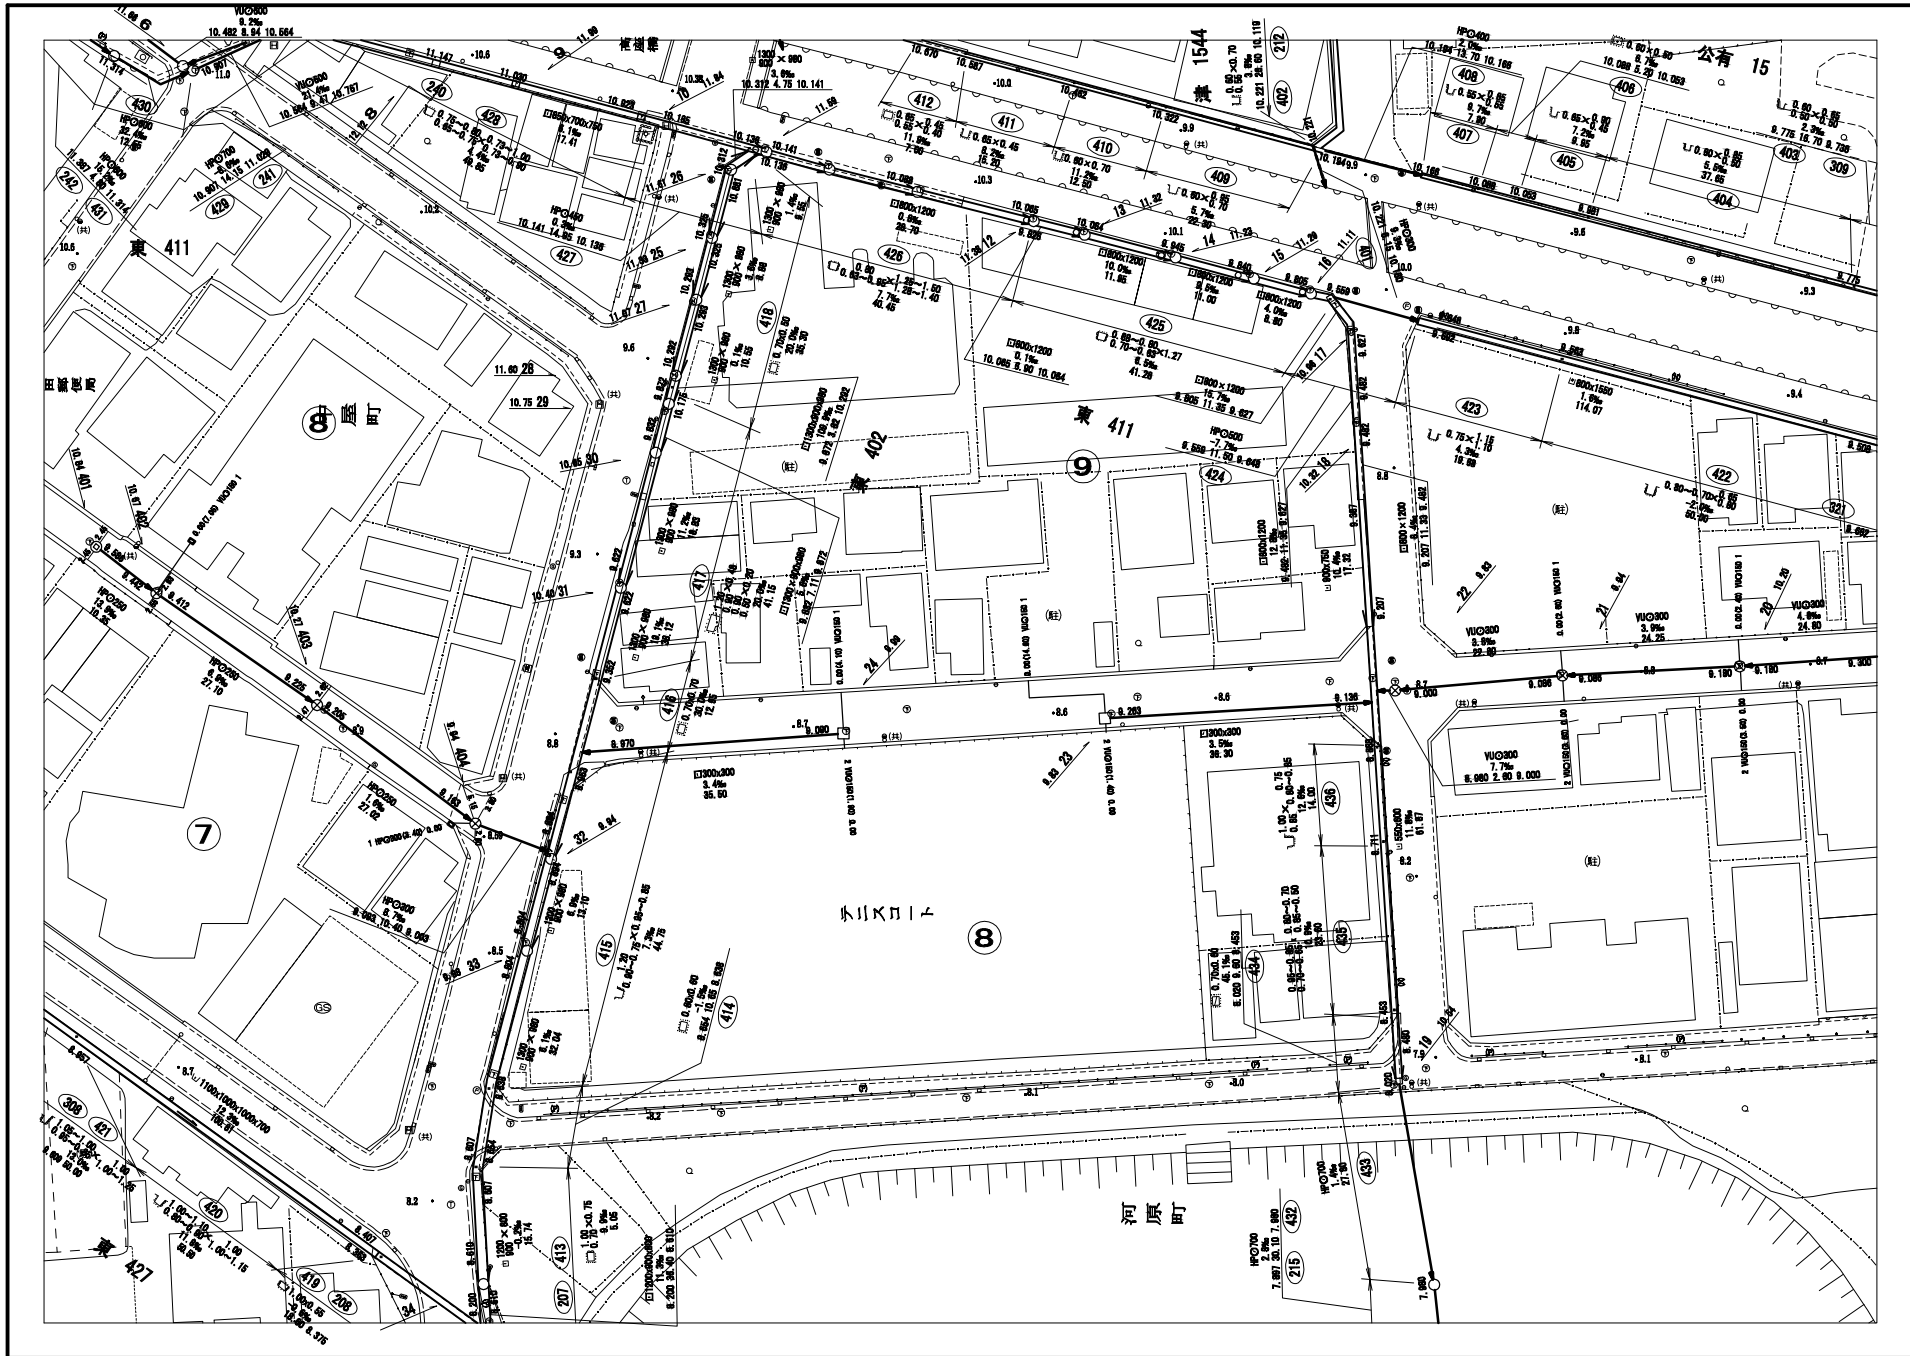

35-22-3

雨水

35-21	35-22	35-22
2	1	2
35-21	35-22	35-22
4	3	4
36-21	36-22	36-22
2	1	2

平成25年12月 調製

35-22-3

35-22-4

雨水

35-223	5-223	35-23
1	2	1
35-223	5-223	35-23
3	4	3
36-223	6-223	36-23
1	2	1

雨水

35-223	5-23	35-23
2	1	2
35-223	5-23	35-23
4	3	4
36-223	6-23	36-23
2	1	2

36-22-1

雨水

5	2	5	2	5	2	2
4	3	3	4			
6	2	6	2	6	2	2
2		1		2		
6	2	6	2	6	2	2
4	3	4				

36-22-1

36-22-3

雨水

3	6	2	3	6	2	3	6	2
2	1	1	1	2	2	2	2	2
3	6	2	3	6	2	3	6	2
4	4	3	4	4	4	4	4	4
3	7	2	3	7	2	3	7	2
2	1	2	1	2	1	2	1	2

36-22-4

雨水

3	6	-	2	3	6	-	2	3	6	-	2	3
1			2				1					1
3	6	-	2	3	6	-	2	3	6	-	2	3
3			3				4				3	
3	7	-	2	3	7	-	2	3	7	-	2	3
1			2				1					1

36-23-1

雨水

35-235-235-2
4 3 4
36-236-236-2
2 1 2
36-236-236-2
4 3 4

36-23-3

雨水

36-23-3	6-23-6	23-6-2
2	1	2
36-23-6	23-6-2	6-23-6
4	3	4
37-23-7	23-7-2	7-23-7
2	1	2