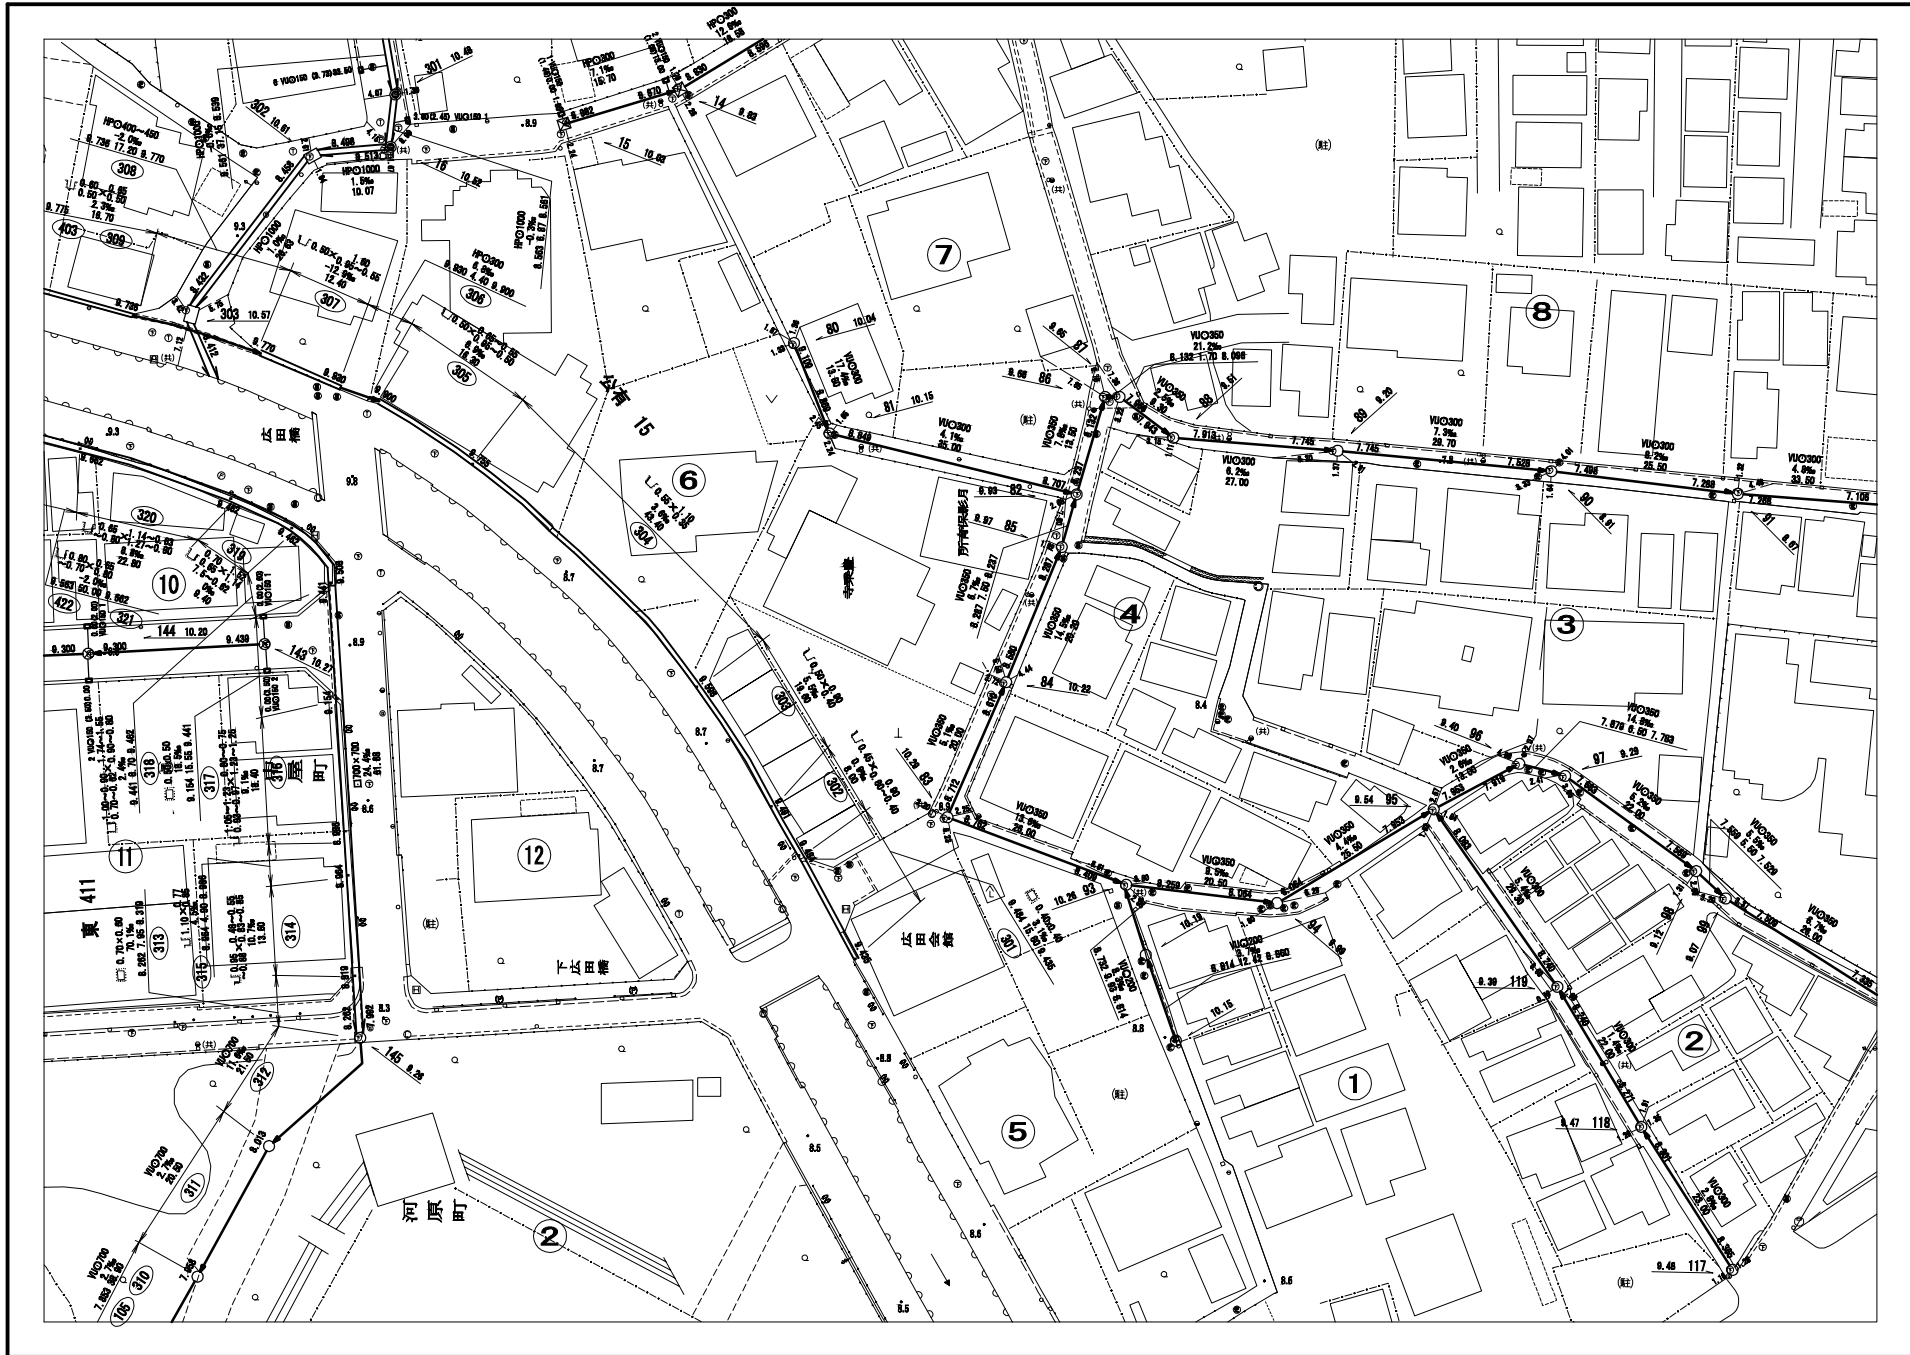

35-22-3

雨水

35-21	35-22	35-22
2	1	2
35-21	35-22	35-22
4	3	4
36-21	36-22	36-22
2	1	2

平成25年12月 調製

35-22-3

35-22-4

雨水

35-223	5-223	35-23
1	2	1
35-223	5-223	35-23
3	4	3
36-223	6-223	36-23
1	2	1

雨水

35-223	5-23	35-23
2	1	2
35-223	5-23	35-23
4	3	4
36-223	6-23	36-23
2	1	2

36-22-1

雨水

5	2	5	2	5	2	2
4	3	3	4			
6	2	6	2	6	2	2
2		1		2		
6	2	6	2	6	2	2
4	3	4				

36-22-1

36-22-3

雨水

3	6	2	3	6	2	3	6	2
2	1	1	1	2	2	2	2	2
3	6	2	3	6	2	3	6	2
4	4	3	4	4	4	4	4	4
3	7	2	3	7	2	3	7	2
2	1	2	1	2	1	2	1	2

36-22-4

雨水

3	6	-	2	3	6	-	2	3	6	-	2	3
1			2				1					1
3	6	-	2	3	6	-	2	3	6	-	2	3
3			3				4				3	
3	7	-	2	3	7	-	2	3	7	-	2	3
1			2				1					1

36-23-1

雨水

35-235-235-2
4 3 4
36-236-236-2
2 1 2
36-236-236-2
4 3 4

36-23-3

雨水

36-23-3	6-23-6	23-6-2
2	1	2
36-23-6	23-6-2	6-23-6
4	3	4
37-23-7	23-7-2	7-23-7
2	1	2