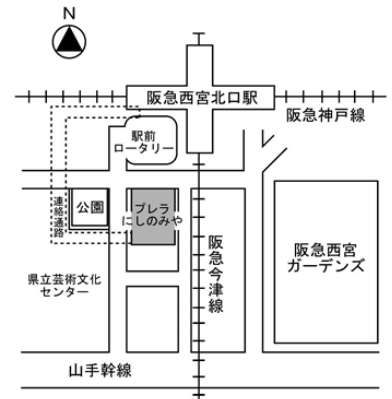

◇場所 西宮市男女共同参画センターウェーブ 411 学習室 (ZOOMでも受講できます)

◇定員 テーマに関心のある人 30人 無料(要申込・先着順) 申込受付は前日まで

◇託児 あり(1歳~就学前・無料・要申込・先着順) 申込受付は2月19日(金)まで

◇申し込み方法 裏面の申込用紙に必要事項を記入の上、電話、eメール、あるいはウェーブ窓口(月~土 9:00~17:15)へお申込みください。*新型コロナウイルスの感染状況により、リモート登壇になる場合があります。

=====

西宮市男女共同参画センター ウェーブ

TEL:0798-64-9495 FAX:0798-64-9496 *おかけ間違いのないようにお願いします。

〒663-8204 西宮市高松町4-8 プレラにしのみや4F eメール:vo_jyosei@nishi.or.jp

★フェイスブックでも情報発信しています。https://www.facebook.com/nishi.wave/

お申込み
お問い合わせ

ウェーブは「西宮市男女共同参画プラン」の基本理念【誰もが性別にとらわれることなく、互いに尊重し合い、一人ひとりの力を活かすことができる社会の実現】に向けて取り組んでいます。

講座申込書

ウェーブ 電話番号：0798-64-9495

「フラワーデモを記録する」
 ～まだ伝えられていない女性の声を届けること
 日時:2021年2月27日(土)14:00～16:00
 会場：西宮市男女共同参画センター ウェーブ
 (プレラにしのみや 4F) 411 学習室

阪急西宮北口駅 南改札口から約200m
 西宮市男女共同参画センターウェーブは
 プレラにしのみやの4階です

■申込日 2021年 月 日

お名前 (ひらがな)			
電話		年代	20/30/40/50/60/70/()代
住所	1.西宮市 2.市外 ()	託児	有 無

■オンライン(zoom)参加 e mail アドレス/

■託児の申込み (対象は1歳～就学前)

- ★講座10分前から、託児の受付をおこなっています。
- ★持ち物：着替え、おむつ(替えパンツ)、水筒、タオル。
- ★おやつ、おもちゃは持参しないでください
- ☆託児をキャンセルする場合は、必ず前日までにご連絡ください。