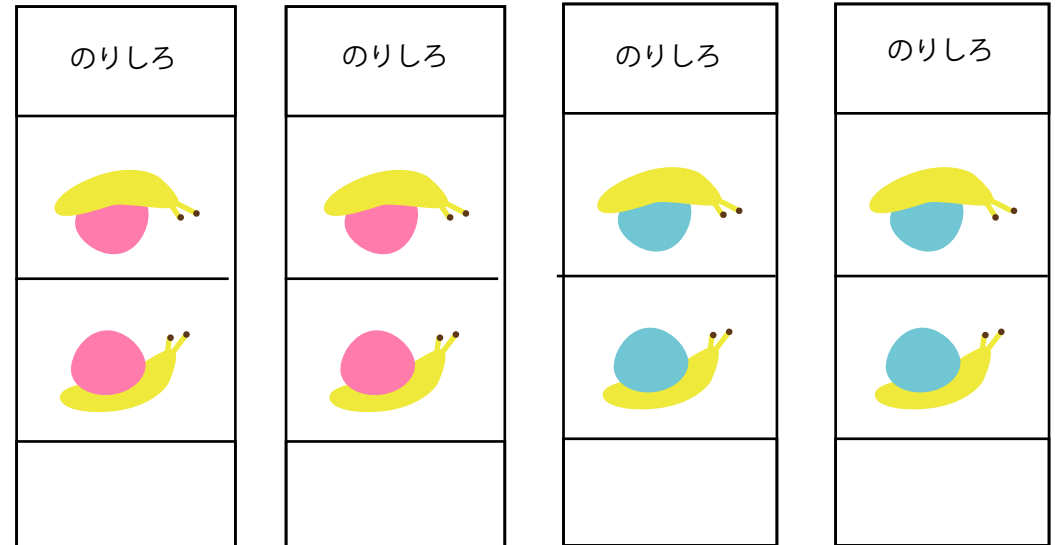

カタツムリコマ

～かんせいイメージ～

すぐろくであそぶときは、このサイコロとコマをきりにとってつかってね。