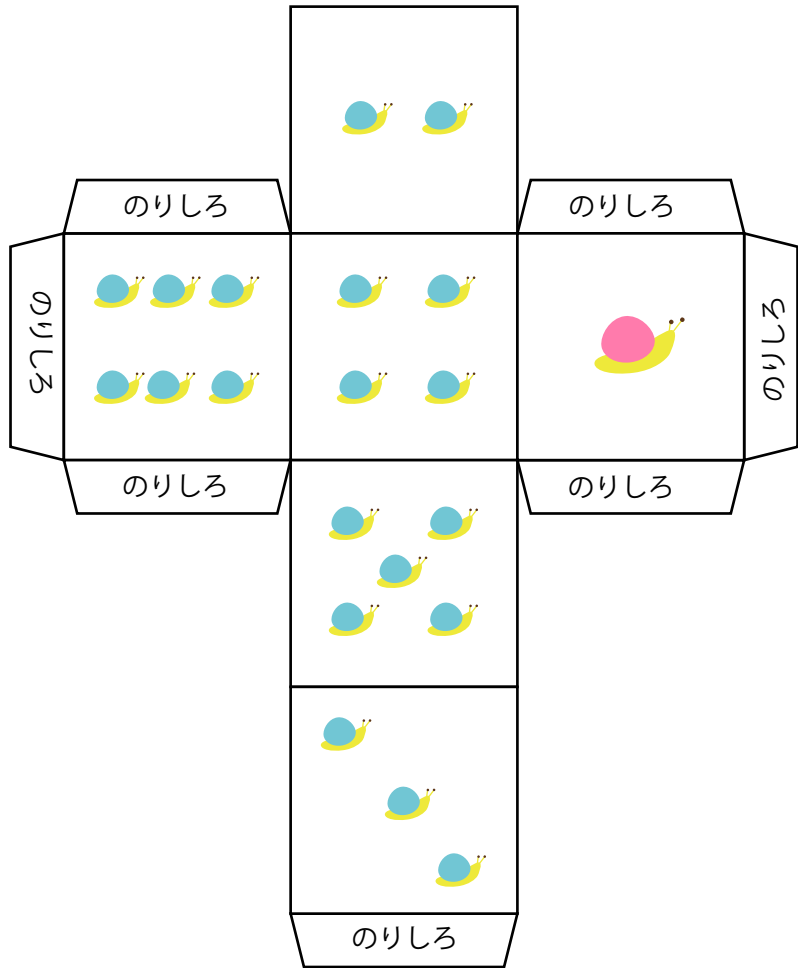

サイコロとコマを作ろう

カタツムリサイコロ