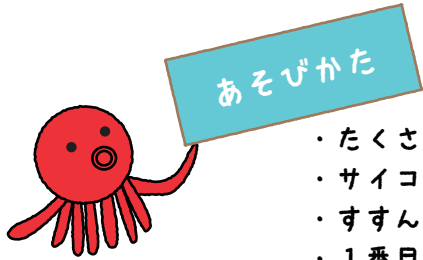

# 貝すごろく

ウノアラ  ③	アサリ  ①	ゴシキカノコ  ④	ヤカドツノガイ  ③	バフンウニ  -②	ルリガイ  ③	サクラガイ  ④	ミドリババア マイマイ  ⑤	トコブラ  ③
--	---	--	--	--	--	---	--	--

- ・たくさんポイントをあつめて、じゅんいをきそおう！
- ・サイコロをふって、出た目の数すすもう
- ・すすんだマスにかかれた数字がポイントになるよ（見じゃない生きものはマイナスポイント。。。）
- ・1番目にゴールした人には5ポイントつか！
- ・2番目にゴールした人には3ポイントつか！
- ・3番目にゴールした人には1ポイントつか！

ウニは見じゃないよ  
トゲの下にはかたいほねがあるよ

クルマガイ  ④
タコノマクラ  -③

目に見えるけどウニのなかま

リュウキュウ アオイガイ  ④	オオイトカケ  ⑤	ツメタガイ  ③	アカフジツボ  -③	オウムガイ  ⑤	ハマグリ  ③	イチゴナツモモ  ⑤	ミミズガイ  ④	ヒオウギ  ③	オオシャコガイ  ④
---	--	---	---	--	--	---	---	--	---

シジミ  ①
--