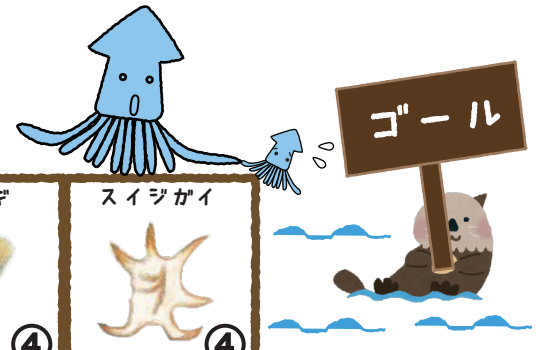

# 貝すごろく

ウノアラ  ③	アサリ  ①	ゴシキカノコ  ④	ヤカドツノガイ  ③	バフンウニ  -②	ルリガイ  ③	サクラガイ  ④	ミドリババア マイマイ  ⑤	トコブラ  ③
--	---	--	--	--	--	---	--	--

- ・たくさんポイントをあつめて、じゅんいをきそおう！
- ・サイコロをふって、出た目の数すすもう
- ・すすんだマスにかかれた数字がポイントになるよ（見じゃない生きものはマイナスポイント。。。）
- ・1番目にゴールした人には5ポイントつか！
- ・2番目にゴールした人には3ポイントつか！
- ・3番目にゴールした人には1ポイントつか！

ウニは見じゃないよ  
トゲの下にはかたいほねがあるよ

クルマガイ  ④
タコノマクラ  -③

目に見えるけどウニのなかま

リュウキュウ アオイガイ  ④	オオイトカケ  ⑤	ツメタガイ  ③	アカフジツボ  -③	オウムガイ  ⑤	ハマグリ  ③	イチゴナツモモ  ⑤	ミミズガイ  ④	ヒオウギ  ③	オオシャコガイ  ④
---	--	---	---	--	--	---	---	--	---

シジミ  ①
--

フジツボは見ではなく  
「こうかくるい」のなかま

キイロダカラ  ③
--

目にはいるが、カメノテも  
「こうかくるい」のなかま

リンボウガイ  ⑤	マクラガイ  ③	カメノテ  -②	チマキボラ  ⑤	ハナヒラダカラ  ④	かがミガイ  ③	ワシノハガイ  ③	タイラギ  ④	スイジガイ  ④
--	---	---	---	--	---	--	--	---

# サイコロとコマを作ろう