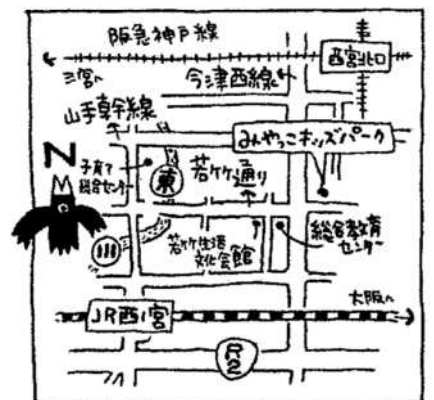

# ミヤッキーだより

たのしく～じゆうに～あそぼう

遊ばずには  
遊ばない  
遊ばない  
遊ばない

(絵・文 伊藤 太一 宮っ子 282号より)

た みず は たう じゅんび すす  
田んぼに水が張られ田植えの準備が進んでいます

## ことし たうえ たいけん 今年の田植え体験は 5月26日(日)

たう たいけん うけつけじかん  
田植え体験！ 受付時間 10:00～11:30  
よごれてもよい服装で、水分はしっかりとってね  
もってくる物 着がえ 水筒 タオル  
※小雨決行 天候等によっては中止する場合があります

えほん  
絵本のひろば 4月14日(日) 11:00～11:30  
5月12日(日) 11:00～11:30  
こうさくきょうしつ  
工作教室 4月20日(土) 10:00～12:00 13:00～15:00  
5月18日(土) 10:00～12:00 13:00～15:00  
むかし  
昔あそび 4月20日(土) 10:00～12:00  
5月18日(土) 10:00～12:00

じっけん・はっけん  
～～ しゃぼん玉であそぼう ～～  
割れにくいしゃぼん玉ってどうなっているの？  
しゃぼん玉の中に入れてみよう !!  
5月12日(日) 1回目 10:00～12:00  
2回目 13:00～15:00

発行 「みやっこキッズパーク」事業推進委員会 広報班  
西宮市芦原町7-32 Tel 0798-67-7321 Fax 0798-67-7580  
URL <http://www.nishi.or.jp/homepage/miyakky/>  
月曜日休園・入場無料 駐車場はなし  
駐輪場には限りがあります

(絵・文 伊藤 太一 宮っ子282号より転載)