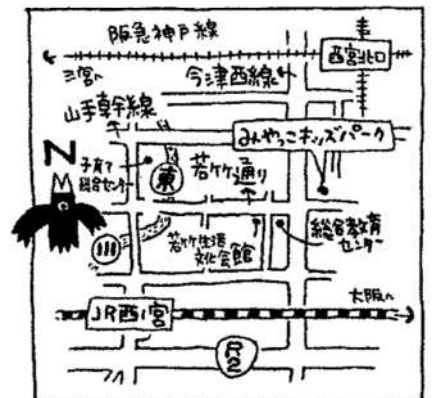

ミヤッキーだより

たのしく～じゆうに～あそぼう

待って
遊ばせ
遊びの
お楽しみ

(絵・文 伊藤 太一 宮っ子 282号より)

たかく! たかく! 舞い上がれ

はる
春をさがしにきてね～

工作教室で作った風あげ風景

外はまだまだ寒いですが、暦の上ではもう春です。キッズパークの園内では菜の花が咲き、新しくできた北がわの花壇には、チューリップの芽もおおきくなって、春を少しづつ感じています。みなさん春をさがしに来てくださいね～

お知らせ

絵本のひろば	3月10日(日)	11:00~11:30
工作教室	2月17日(土)	10:00~12:00 13:00~15:00
	3月16日(土)	10:00~12:00 13:00~15:00
昔あそび	3月16日(土)	10:00~12:00

風車教室 (各回先着20名)

～風車作家の やまもとさん といっしょに
かざぐるまをつくってみよう!～
3月10日(日)1回目 10:00~12:00
2回目 13:00~15:00

キッズパークの開園時間 午前10時～12時 午後1時～5時

☆園内ではたべられません。水分は、しっかりとってね。

発行 「みやっこキッズパーク」事業推進委員会 広報班
西宮市芦原町7-32 Tel 0798-67-7321 Fax 0798-67-7580
address <http://www.nishi.or.jp/homepage/miyakky/>
月曜日休園・入場無料 駐車場はなし
駐輪場には限りがあります

(絵・文 伊藤 太一 宮っ子282号より転載)