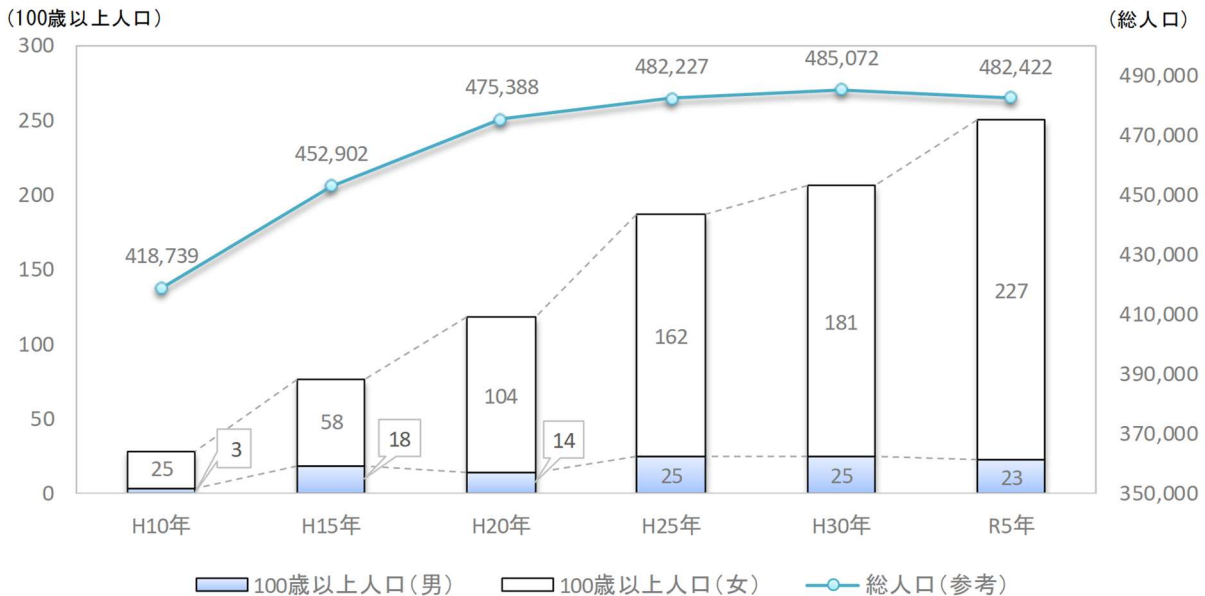

推計人口 令和6年(2024年)4月1日現在

行政区域	世帯数	人 口			人口総数 対前月増減数
		総数	男	女	
全市	220,789	482,467	223,739	258,728	△ 805
本庁	93,754	201,878	93,479	108,399	△ 153
鳴尾	44,421	94,264	43,383	50,881	△ 114
瓦木	35,875	76,645	35,618	41,027	△ 106
甲東	30,006	68,344	31,707	36,637	△ 257
塩瀬	10,026	24,775	11,624	13,151	△ 119
山口	6,707	16,561	7,928	8,633	△ 56

面積 100.18Km²

< 100歳以上人口の推移 >

下の表は、西宮市における平成10年から令和5年までの100歳以上人口^(注)の推移を5年毎に表したものである。100歳以上の男性は、平成25・30年の25人をピークとして令和5年は23人とほぼ横ばいで推移している。100歳以上の女性は、年を追うごとに増加し、令和5年には227人と男性の約10倍近くまで増加している。

(注) 1 各年9月30日現在。