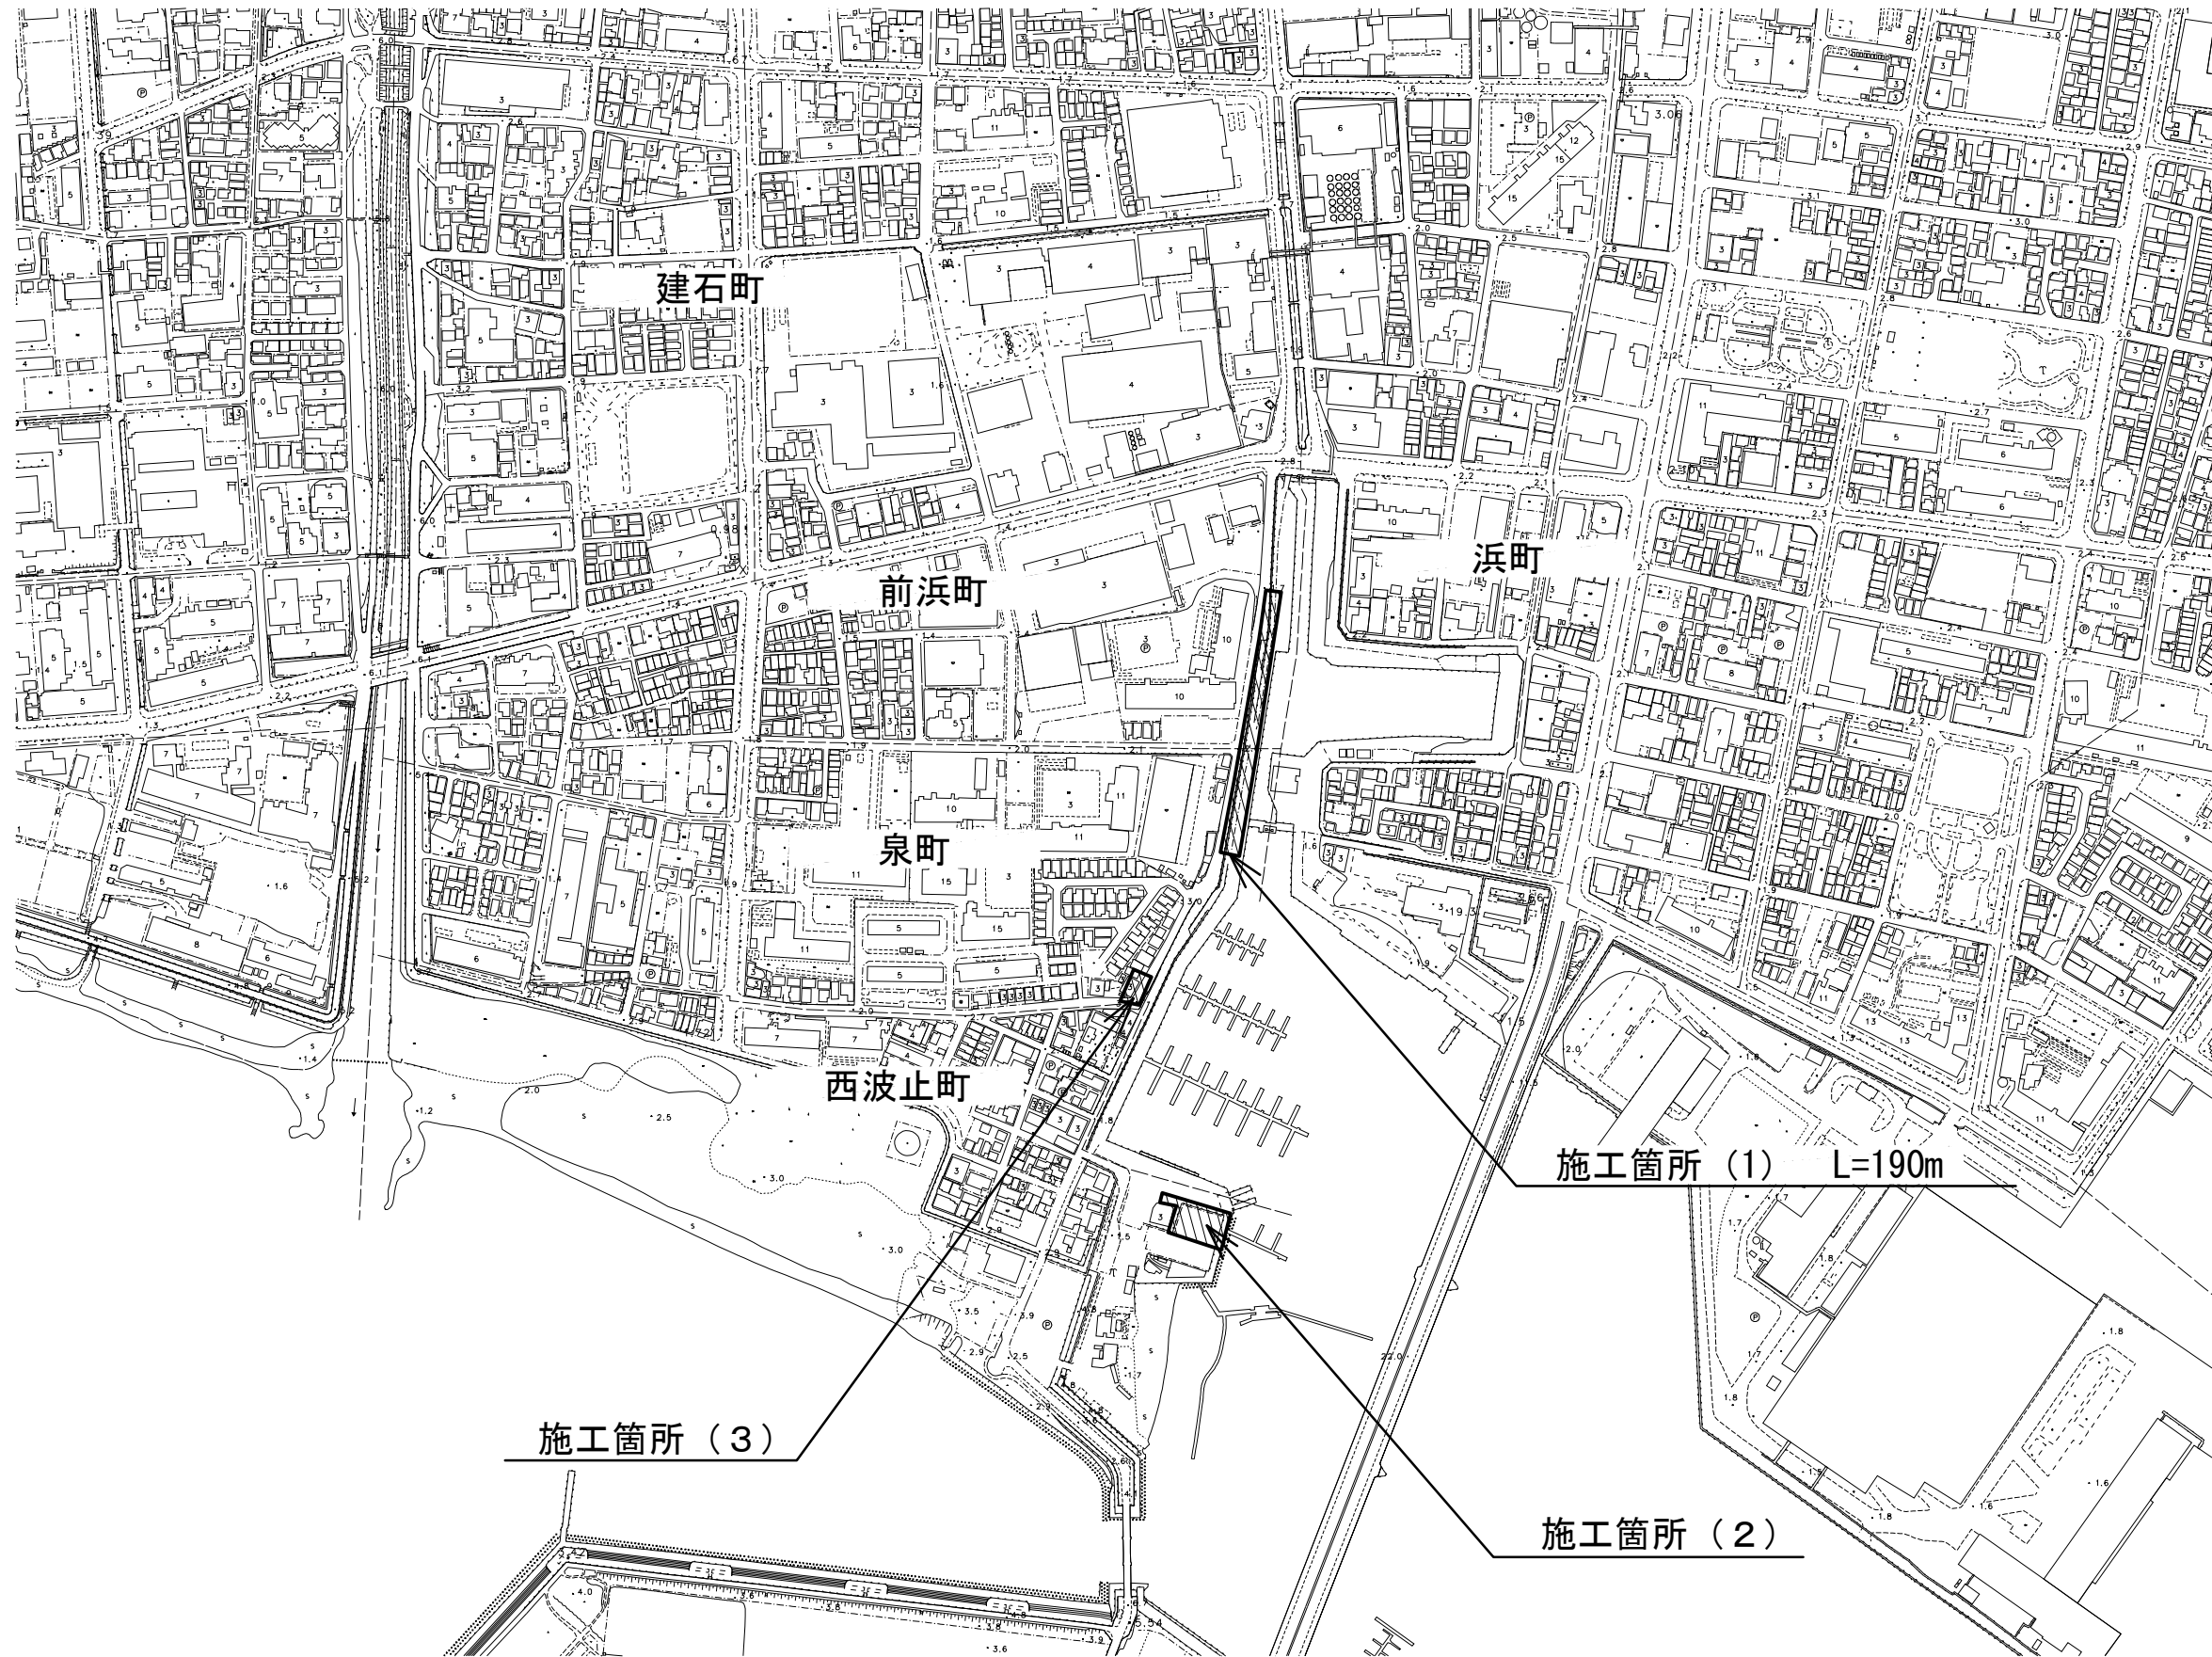

# 位置図

令和5年度 西第178号線道路改良（前浜町外）工事	
西宮市道西第178号線外	
西宮市 前浜町 外	
位置図	
縮尺 S=1:5,000	業 1 全
西宮市	19