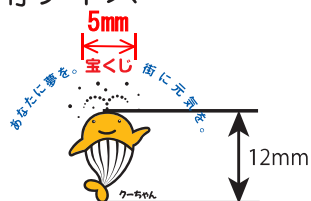

宝くじ社会貢献広報：表示に関するデザインマニュアル

4色印刷用

<標準デザイン>

<特殊デザイン>

単色印刷用（単色は広報誌、ポスター、チラシで単色刷りの場合のみ使用可）

<標準デザイン>

<特殊デザイン>

くーちゃんイエロー

4 C	Y100+M30
特色	DIC2537
単色	アミ 30%

■ 4Cは反転使用不可。

■ マークは可能な限り大きく表示してください。

あなたに夢を。街に元気を。

4 C	C100+M70
特色	DIC C-267
単色	100%

宝くじ

4 C	M100+ Y100
特色	DIC198
単色	100%

白フチ使用

■地色が濃色の場合、文字・イラストのアウトラインに白フチを入れる。

最小使用サイズ

■ロゴは縦横比を変えずに拡大縮小とする。

■最小使用サイズ 天地：12mm（潮部は除く）
また、縮小使用する場合は、「クーちゃん」・
「宝くじ」の文字部は5mm以下にならないよ
うにしてください。

■用途により「クーちゃん」の名称は場所の
変更をせずに拡大してもよい。