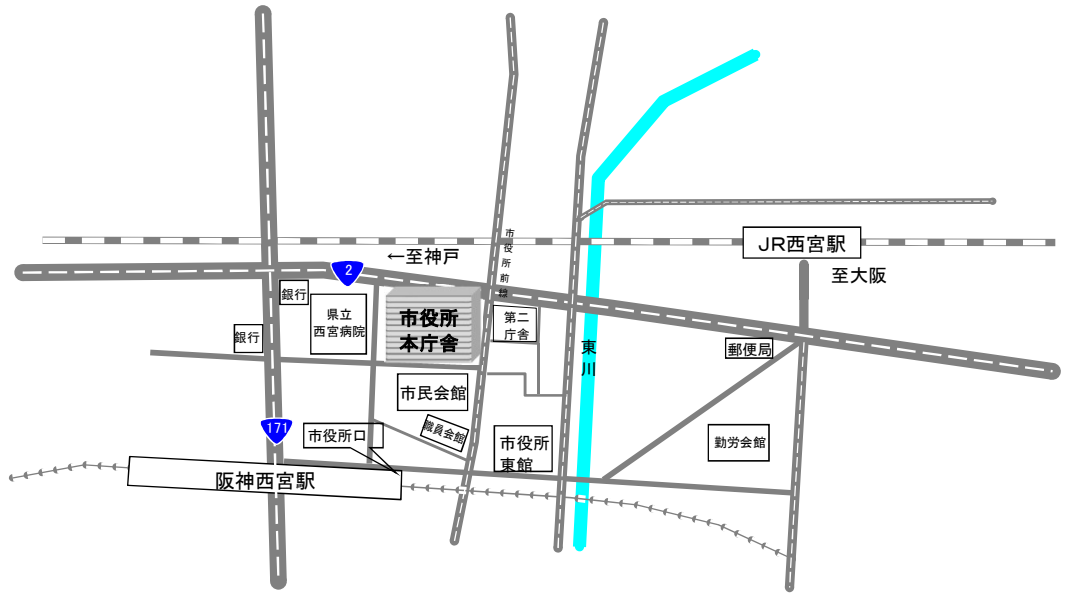

西宮市役所本庁舎(西宮市六湛寺町10番3号)周辺地図

〔市役所〕阪神電車西宮駅(市役所口)から北へ徒歩約3分
※JR西宮駅から徒歩約8分