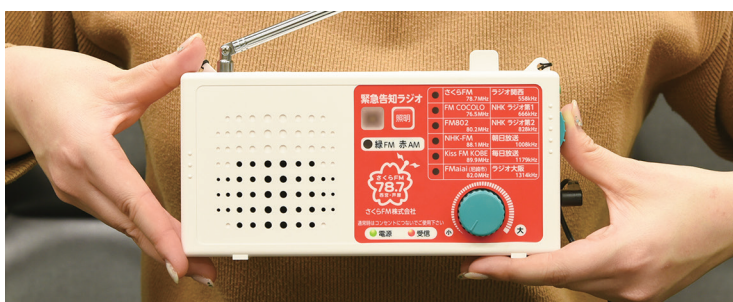

もしもの準備
お済みですか？

緊急時には自動で起動！
防災スピーカーの情報が
最大音量で流れます。

ライト機能付き
停電時は自動点灯！

乾電池でも
作動します

緊急告知ラジオ

＼新 価 格／

2,000 (税抜)
円

2019年6月1日から、西宮市の補助制度が拡充し、
定価8,000円（税抜）の3/4でご購入いただけます。

■商品仕様

商 品 名	緊急告知ラジオ西宮モデル	
型 式	MFX-3A(NY)	
付 属 品	AC/DCアダプタ、単三乾電池4本、取扱説明書、簡単ガイド	
寸 法	幅200×高さ98.5×奥行56(単位:mm、突起含まず)	
重 量	約500g(乾電池含む)	
電 源	通 常	AC/DCアダプタ(DC9V)
	停 電 時	単三乾電池×4本(アルカリ乾電池推奨)
乾電池のみでラジオを利用できる時間		連続使用時:9時間以上、待機時:60時間以上
外 部 出 力		音声出力×1(3.5φミニジャック)
外 部 接 続		外部アンテナ入力端子(3.5φミニジャック) 同軸ケーブル接続用コネクタ