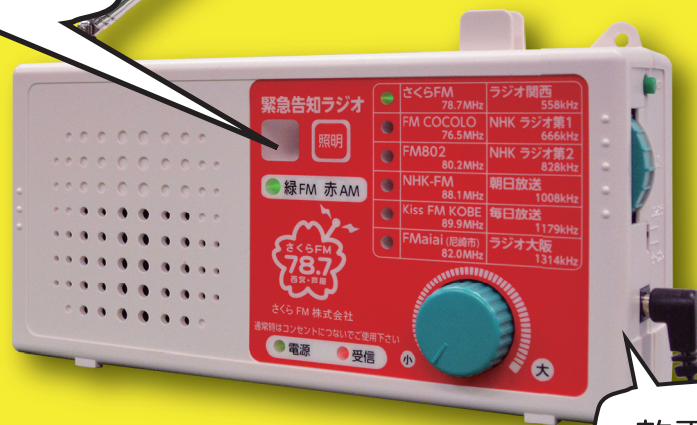

もしもの準備
お済みですか？

緊急時には自動で起動！
防災スピーカーの情報が
最大音量で流れます。

ライト機能付き
停電時は自動点灯！

乾電池でも
作動します

緊急告知ラジオ

＼新 価 格／

2,000 (税抜)
円

2019年6月1日から、西宮市の補助制度が拡充し、
定価8,000円（税抜）の3/4でご購入いただけます。

販売場所

- さくら FM
- 市役所本庁舎 1階売店
- 甲東ホール ■ 山口ホール
- 兵庫県電気商業組合加盟店
の一部店舗

※詳しくは裏面へ

問合せ先 西宮市役所 災害対策課

TEL：0798-35-3626 / FAX：0798-36-1990

緊急告知ラジオって？

緊急時には電源を切っても自動的に電源が入り、防災スピーカー（防災行政無線）と同じ放送内容を最大音量で聞くことができるラジオです。緊急時には他のラジオ局を選局していても自動でさくら FM の緊急放送に切り替わります。また、ライト機能もあり、停電時には自動点灯します。

■商品仕様

商 品 名	緊急告知ラジオ西宮モデル	
型 式	MFX-3A(NY)	
付 属 品	AC/DCアダプタ、単三乾電池4本、取扱説明書、簡単ガイド	
寸 法	幅200×高さ98.5×奥行56(単位:mm、突起含まず)	
重 量	約500g(乾電池含む)	
電 源	通 常	AC/DCアダプタ(DC9V)
	停 電 時	単三乾電池×4本(アルカリ乾電池推奨)
乾電池のみでラジオを利用できる時間		連続使用時:9時間以上、待機時:60時間以上
外 部 出 力		音声出力×1(3.5φミニジャック)
外 部 接 続		外部アンテナ入力端子(3.5φミニジャック) 同軸ケーブル接続用コネクタ