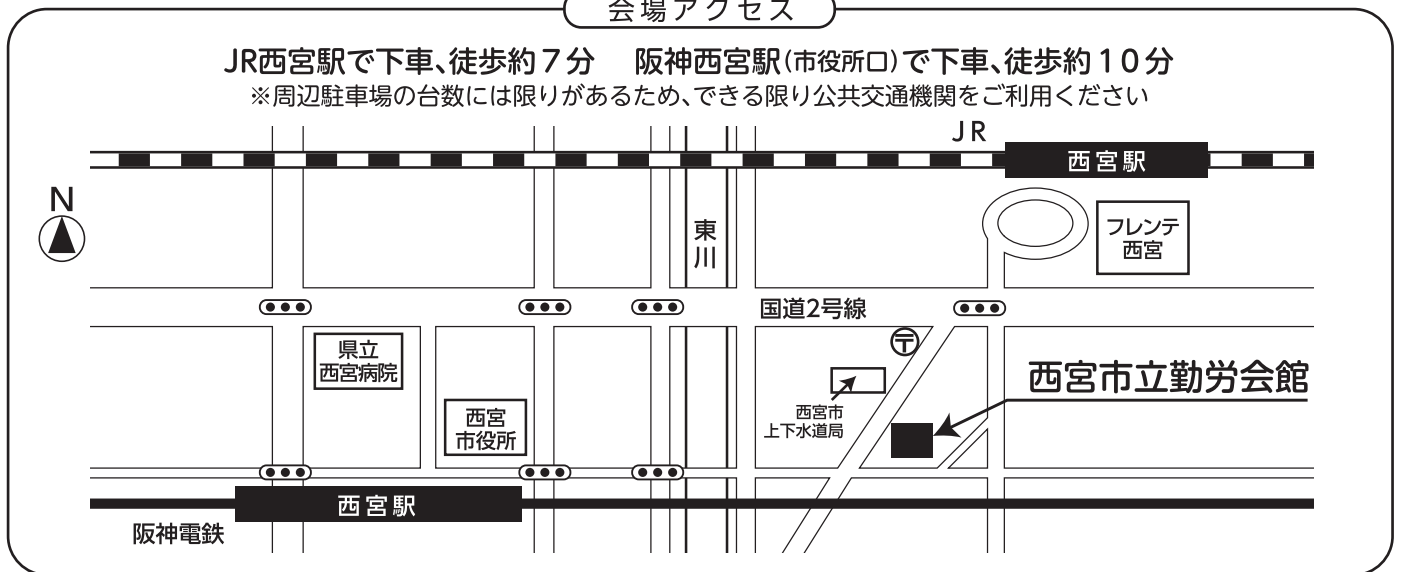

# 西宮市子ども食堂シンポジウム参加お申込み用紙

名前	団体名	住所	電話番号

「西宮市子ども食堂シンポジウム」へのご参加のお申込みは  
 9月24日(火)～11月7日(木)までに下記までメール・電話もしくはFAXでお願いいたします  
 (※座席に余裕がある場合、当日参加も受付けます)

一般財団法人こどもサポート財団

電話 **078-202-9890** / FAX **078-919-1123**

## 会場アクセス

JR西宮駅で下車、徒歩約7分 阪神西宮駅(市役所口)で下車、徒歩約10分

※周辺駐車場の台数には限りがあるため、できる限り公共交通機関をご利用ください