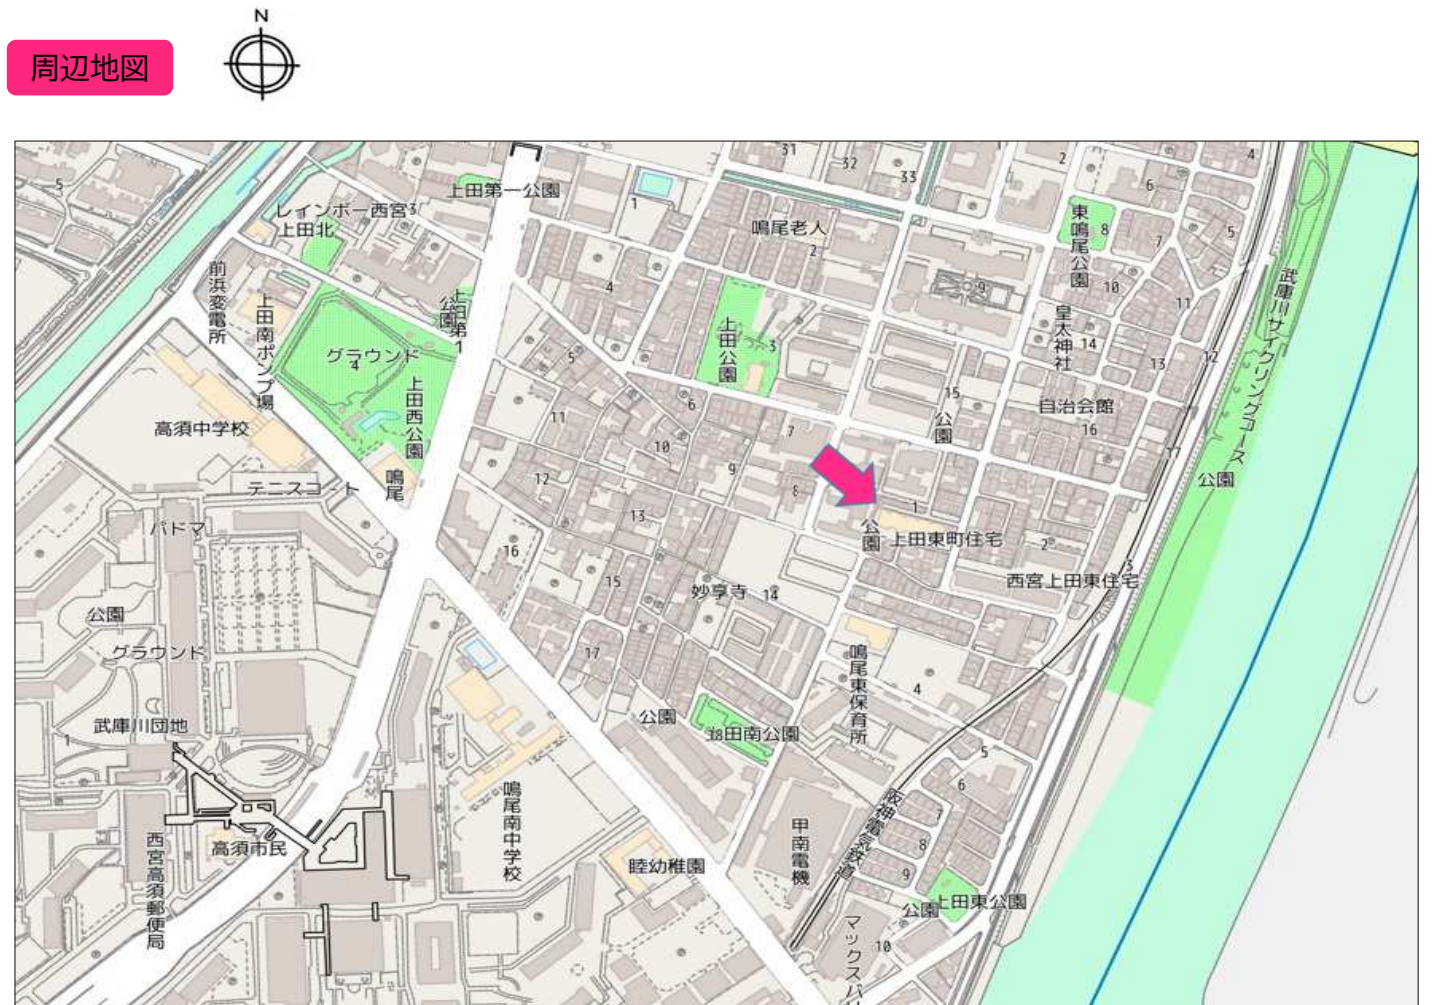

市営 上田東町住宅

住宅情報

●所在地	〒663-8133 西宮市上田東町1番17
●所在地住宅概要	【建設年度】昭和59年度 【階数】4階建 【管理戸数】36戸
●間取り	【3DK】36戸
●住宅種別	普通市営住宅
●給湯	浴室
●エレベーター	無
●駐車場	無

周辺情報

●公共交通機関	阪神バス「上田東町」：徒歩約5分、阪神電車武庫川線「洲先」駅：徒歩約5分
●校区	鳴尾東小学校・鳴尾南中学校

住宅配置図

建物外観

周辺地図