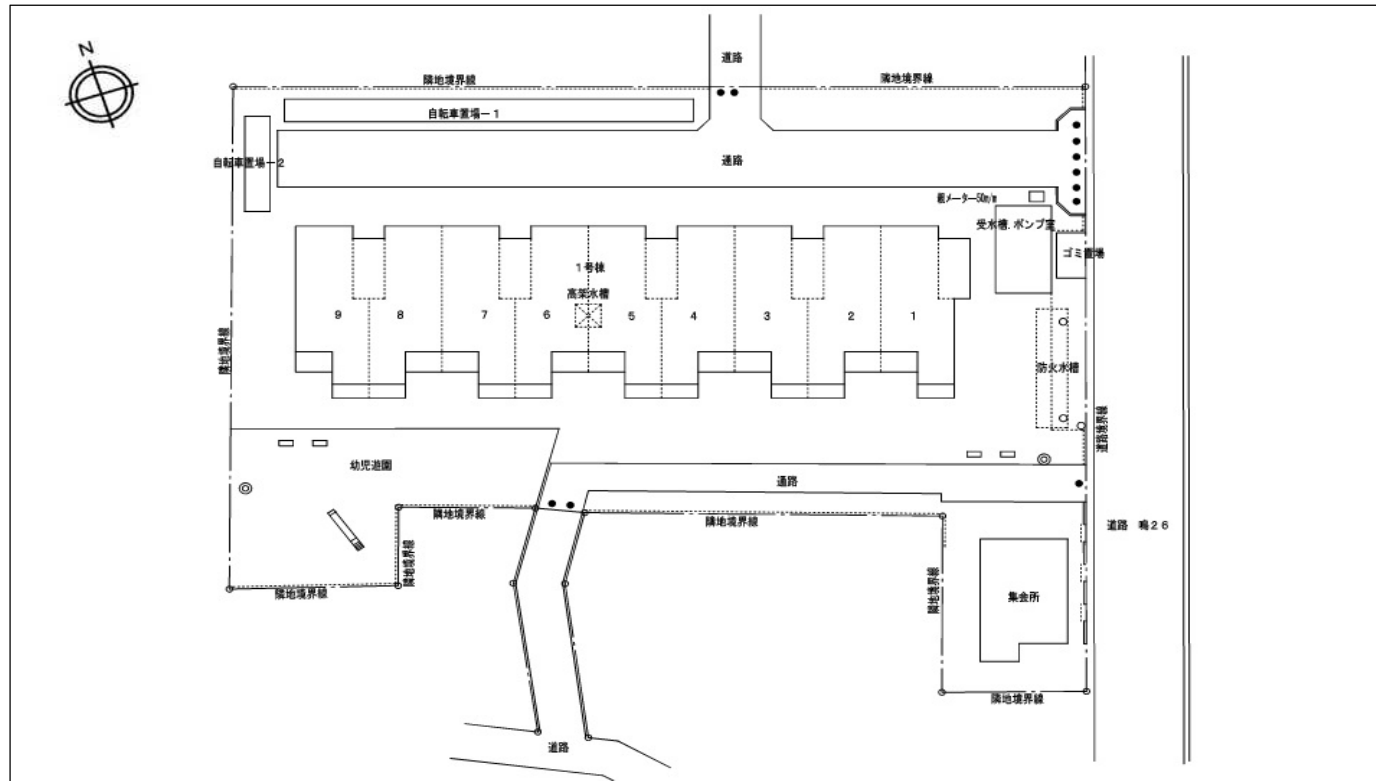

市営 上田東町住宅

住宅情報

●所在地	〒663-8133 西宮市上田東町1番17
●所在地住宅概要	【建設年度】昭和59年度 【階数】4階建 【管理戸数】36戸
●間取り	【3DK】36戸
●住宅種別	普通市営住宅
●給湯	浴室
●エレベーター	無
●駐車場	無

周辺情報

●公共交通機関	阪神バス「上田東町」：徒歩約5分、阪神電車武庫川線「洲先」駅：徒歩約5分
●校区	鳴尾東小学校・鳴尾南中学校

住宅配置図

建物外観

周辺地図

市営 上田東町住宅

〔備考〕 ●反転タイプもあります。 ●バルコニーの形状や柱の形状が異なる場合があります。 ●PS（設備配管スペース）位置・形状の異なる場合があります。

3DK：64㎡

●浴室

●洗面台

●バルコニー