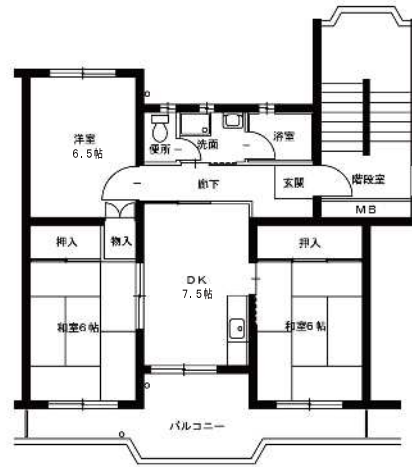

住宅情報

- 所在地 〒663-8222 西宮市今津久寿川町11番1号(1号棟)、10番2号(2号棟)、10番3号(3号棟)
- 住宅概要
 - 1号棟：【建設年度】昭和56年度 【階数】5階建 【管理戸数】30戸
 - 2号棟：【建設年度】昭和56年度 【階数】5階建 【管理戸数】20戸
 - 3号棟：【建設年度】昭和49年度 【階数】4階建 【管理戸数】32戸
- 間取り
 - 1号棟：【3DK】28戸 【車イス2LDK】2戸
 - 2号棟：【3DK】20戸 3号棟：【3DK】32戸
- 住宅種別 普通市営住宅
- 給湯 浴室
- エレベーター 無
- 駐車場 有

住宅配置図

建物外観・周辺環境

位置図

● 3DK : 46㎡ (3号棟)

● 3DK : 59㎡ (1号棟)

● 3DK : 62㎡ (2号棟)

● 車イス2LDK : 59㎡ (1号棟)

● 室内写真

〈一般住戸〉
1・2号棟

玄関 廊下 DK DK 流し台回り 洗面 浴室 便所 洋室 和室 バルコニー

〈一般住戸〉
3号棟

玄関 DK DK 流し台回り 洗面 浴室 便所 洋室 和室 和室 和室

〔備考〕 ●反転タイプもあります。 ●バルコニーの形状や柱の形状が異なる場合があります。 ●PS（設備配管スペース）位置・形状の異なる場合があります。