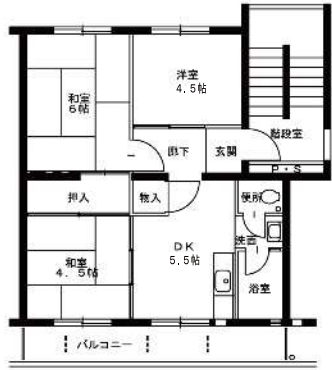

住宅情報

- 所在地 〒663-8222 西宮市今津久寿川町11番1号(1号棟)、10番2号(2号棟)、10番3号(3号棟)
- 住宅概要
 - 1号棟：【建設年度】昭和56年度 【階数】5階建 【管理戸数】30戸
 - 2号棟：【建設年度】昭和56年度 【階数】5階建 【管理戸数】20戸
 - 3号棟：【建設年度】昭和49年度 【階数】4階建 【管理戸数】32戸
- 間取り
 - 1号棟：【3DK】28戸 【車イス2LDK】2戸
 - 2号棟：【3DK】20戸 3号棟：【3DK】32戸
- 住宅種別 普通市営住宅
- 給湯 浴室
- エレベーター 無
- 駐車場 有

住宅配置図

建物外観・周辺環境

位置図

● 3DK : 46㎡ (3号棟)

● 3DK : 59㎡ (1号棟)

● 3DK : 62㎡ (2号棟)

● 車イス2LDK : 59㎡ (1号棟)

● 室内写真

〈一般住戸〉
1・2号棟

玄関 廊下 DK DK 流し台回り 洗面 浴室 便所 洋室 和室 バルコニー

〈一般住戸〉
3号棟

玄関 DK DK 流し台回り 洗面 浴室 便所 洋室 和室 和室 和室

〔備考〕 ●反転タイプもあります。 ●バルコニーの形状や柱の形状が異なる場合があります。 ●PS（設備配管スペース）位置・形状の異なる場合があります。