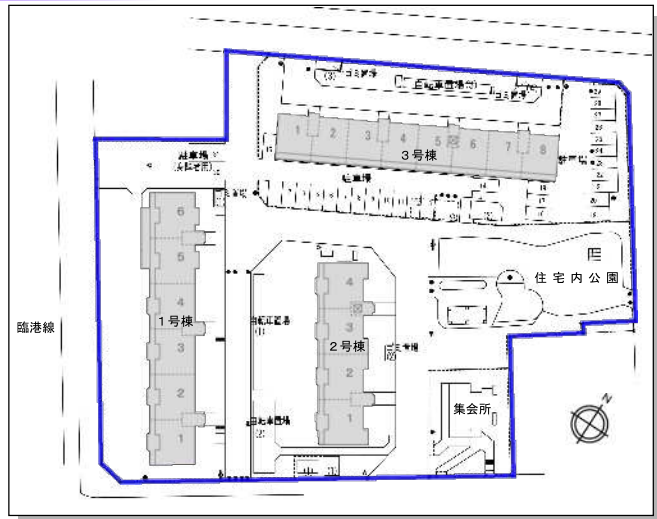

住宅情報

- 所在地 〒663-8222 西宮市今津久寿川町11番1号(1号棟)、10番2号(2号棟)、10番3号(3号棟)
- 住宅概要
 - 1号棟：【建設年度】昭和56年度 【階数】5階建 【管理戸数】30戸
 - 2号棟：【建設年度】昭和56年度 【階数】5階建 【管理戸数】20戸
 - 3号棟：【建設年度】昭和49年度 【階数】4階建 【管理戸数】32戸
- 間取り
 - 1号棟：【3DK】28戸 【車イス2LDK】2戸
 - 2号棟：【3DK】20戸 3号棟：【3DK】32戸
- 住宅種別 普通市営住宅
- 給湯 浴室
- エレベーター 無
- 駐車場 有

住宅配置図

建物外観・周辺環境

位置図

● 3DK : 46㎡ (3号棟)

● 3DK : 59㎡ (1号棟)

● 3DK : 62㎡ (2号棟)

● 車イス2LDK : 59㎡ (1号棟)

● 室内写真