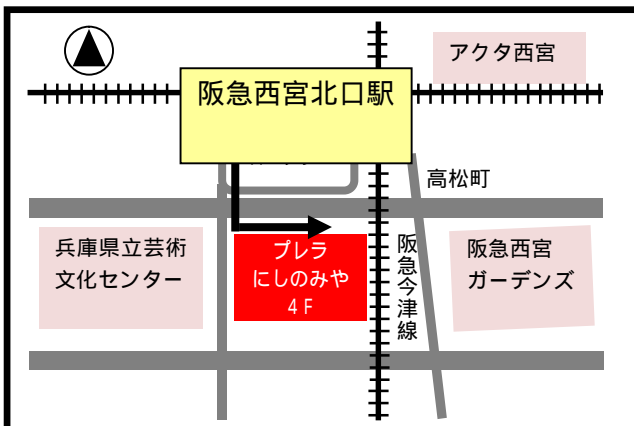

## ハローワーク西宮サテライト

女性就職支援ナビゲーターがあなたの就職をサポートします。  
パソコンで全国の求人を自由に閲覧し求人情報を印刷できます。  
仕事をお探しの方へ職業相談や仕事の紹介を行います。  
応募書類の添削など、じっくりと職業相談ができます。

職業訓練や雇用保険及び助成金・求人関係についてはハローワークをご利用下さい。

ご利用時間 月曜日から金曜日の午前9時～午後5時  
土・日・祝日・年末年始はお休みです。

所在地 プレラにしのみや(西宮市高松町4番8号)4階

TEL 0798-68-1021

FAX 0798-68-1023

・阪急電鉄西宮北口駅の南改札口より  
南へ徒歩3分

・プレラにしのみや4階

東側入口寄りの銀行ATM前エレベーターを  
ご利用ください。

南改札口より階段を下り、道路を横断した  
向かい側になります。

～ご来所は公共交通機関をご利用ください～