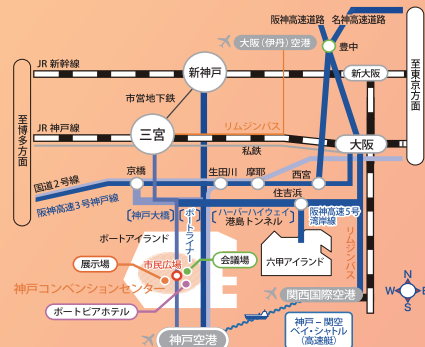

ご注意

- マスクの着用にご協力ください。
- 発熱など風邪の症状がある場合は、ご来場をご遠慮ください。
- 開始時間(13時)前後は混雑しますので、時間をずらしての来場にご協力をお願いします。

お問い合わせ

社会福祉法人兵庫県社会福祉協議会

兵庫県福祉人材センター

〒651-0062 神戸市中央区坂口通2-1-1
兵庫県福祉センター内 ☎078-271-3881

【主催】兵庫県社会福祉協議会、兵庫県社会福祉法人経営者協議会 【共催】兵庫県、全国社会福祉協議会
【後援】厚生労働省、兵庫労働局 【協賛】神戸公共職業安定所(ハローワーク神戸)

作 尼子騷兵衛

裏面もCHECK!