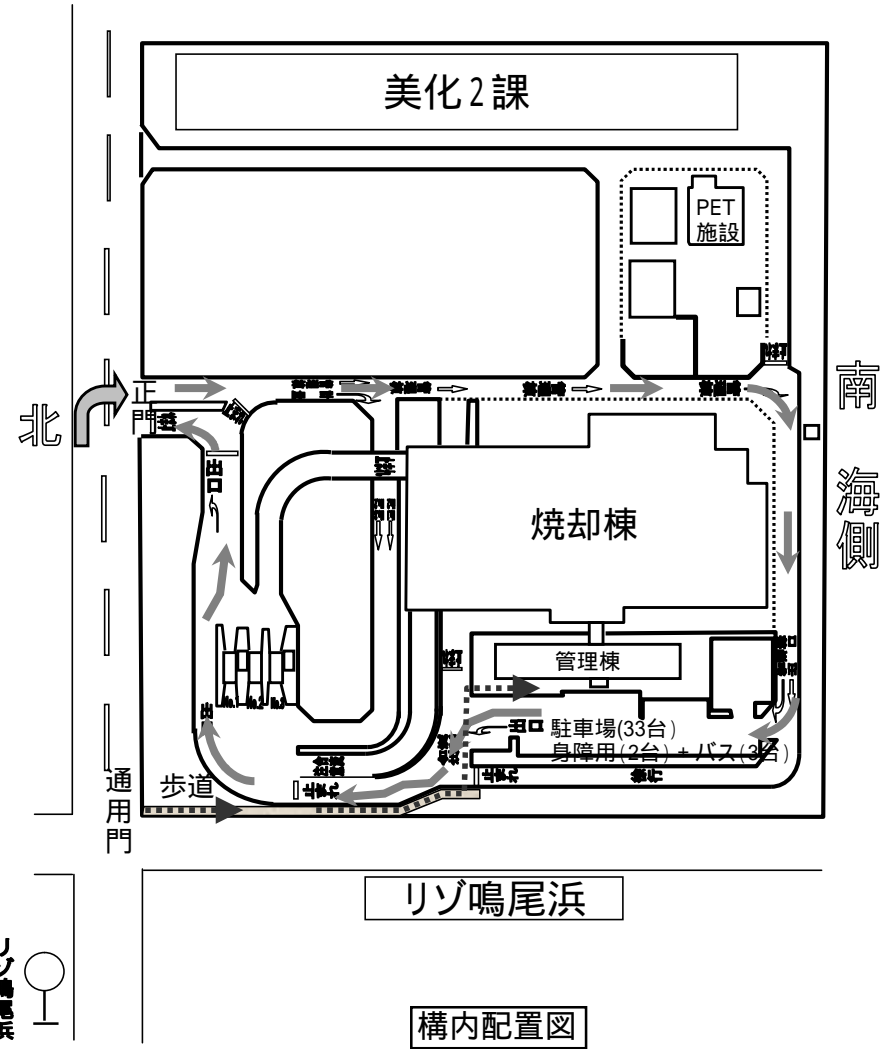

東部総合処理センター案内図

お車でお越しの際は、正門より入場して下さい。構内は一方通行となっております。ご注意下さい。
バス等徒歩でお越しの際は、通用門より入場していただき、歩道を通行して下さい。

付近見取図

リソ鳴尾浜

構内配置図

リソ鳴尾浜
阪神バス停留所