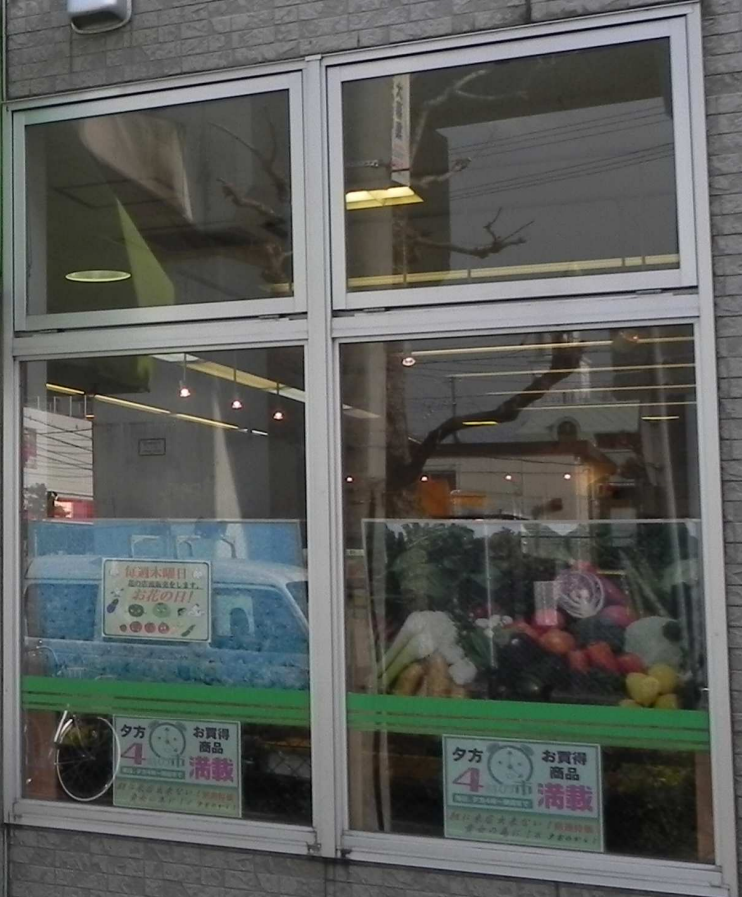

# 富士スーパーマーケット

富士スーパーマーケット

大売出し

毎週水曜日  
お花の日!

夕方 4時  
お買得商品  
満載

夕方 4時  
お買得商品  
満載