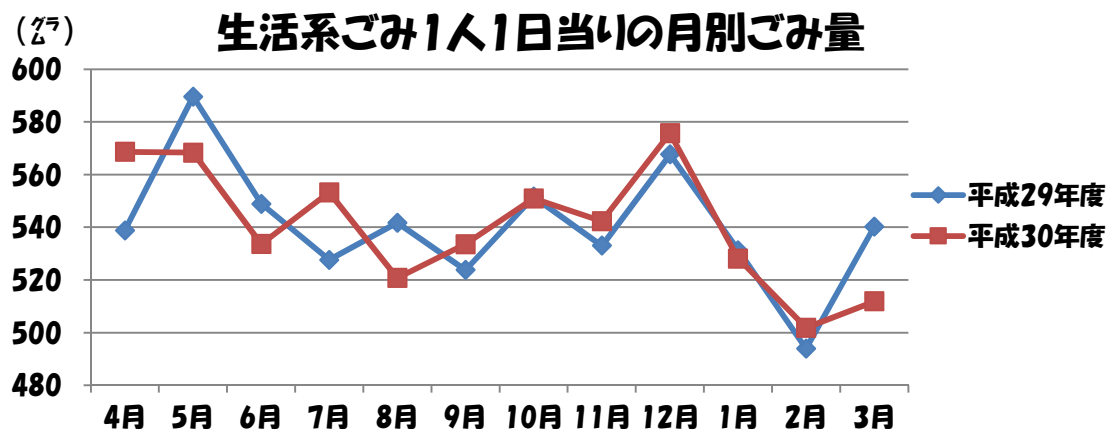

平成
30年度

生活系ごみ量

速報

ごみ量
(3月までの累計)

今年度 : 96,460 トン
前年度 : 96,567 トン

増減量

-107トン

1人1日当りのごみ量
(3月までの累計)

今年度 : 542 グラム
前年度 : 542 グラム

増減量

+ -0グラム

※この数値は、集団回収・店頭回収は含まれていません。
また、速報値のため数値が変更になる可能性があります。