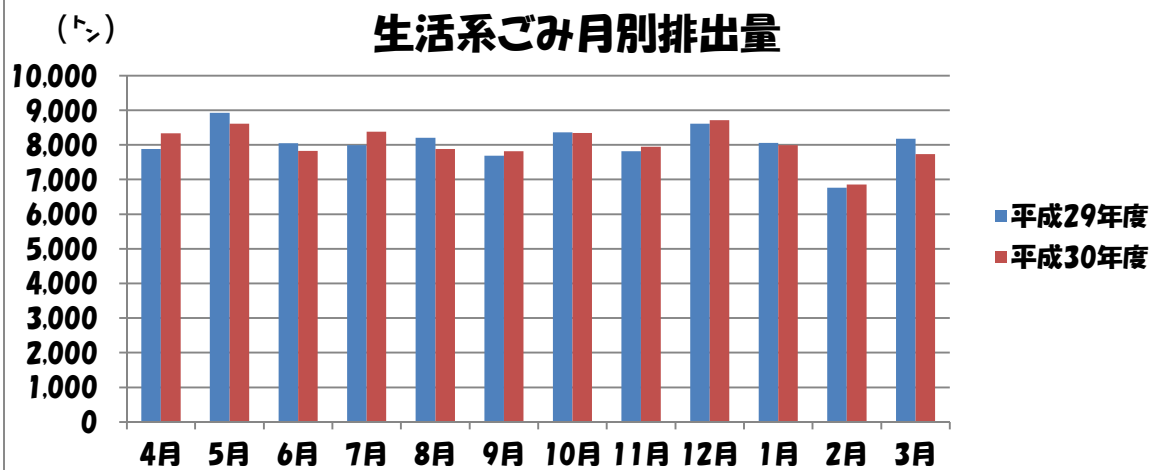

平成
30年度

生活系ごみ量

速報

ごみ量
(3月までの累計)

今年度 : 96,460 トン
前年度 : 96,567 トン

増減量

-107トン

1人1日当りのごみ量
(3月までの累計)

今年度 : 542 グラム
前年度 : 542 グラム

増減量

+ -0グラム

※この数値は、集団回収・店頭回収は含まれていません。
また、速報値のため数値が変更になる可能性があります。