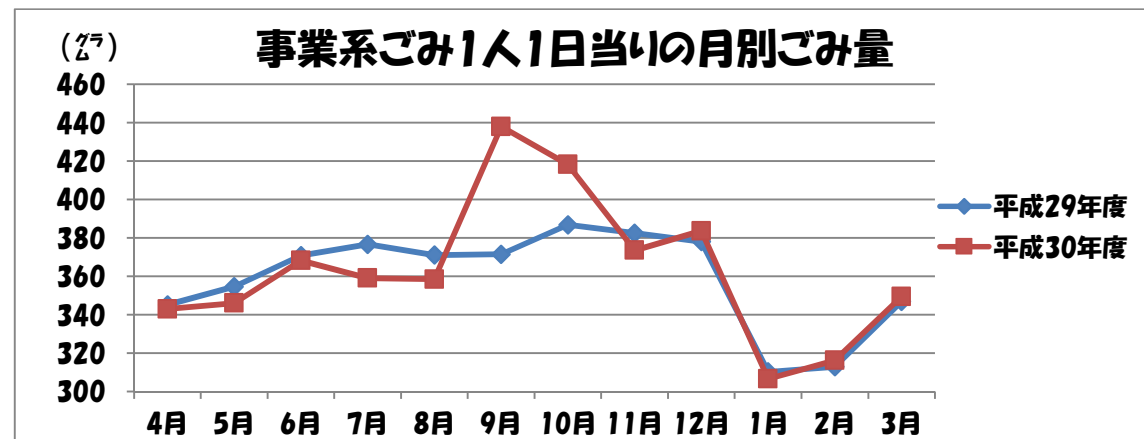

# 事業系ごみ量

速報

ごみ量  
(3月までの累計)

今年度： 64,804 ト

前年度： 64,091 ト

増減量

+713ト

1人1日当りのごみ量  
(3月までの累計)

今年度： 364 グ

前年度： 360 グ

増減量

+4グ

※速報値のため数値が変更になる可能性があります。