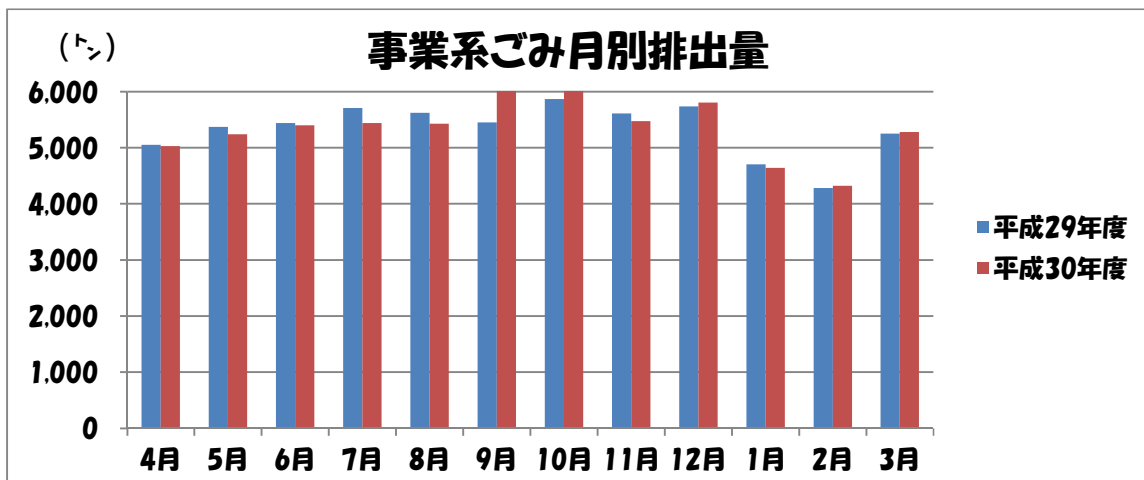

# 事業系ごみ量

速報

ごみ量  
(3月までの累計)

今年度： 64,804 ト

前年度： 64,091 ト

増減量

+713ト

1人1日当りのごみ量  
(3月までの累計)

今年度： 364 グ

前年度： 360 グ

増減量

+4グ

※速報値のため数値が変更になる可能性があります。