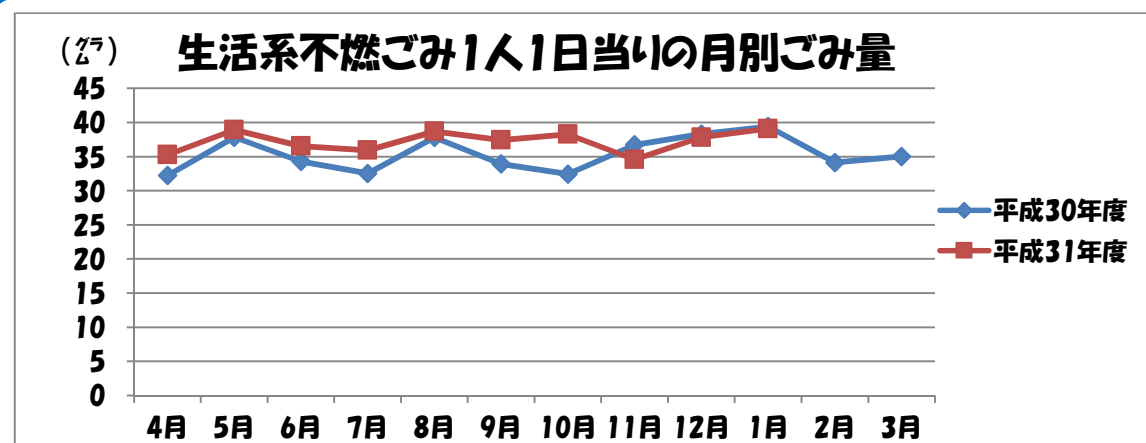

平成
30年度

不燃ごみ量

速報

ごみ量
(1月までの累計)

今年度： 5,571 ト

前年度： 5,321 ト

増減量

+250ト

1人1日当りの生活系不燃ごみ量
(1月までの累計)

今年度： 37 ｸﾞ

前年度： 36 ｸﾞ

増減量

+1ｸﾞ

※この数値は、生活系・事業系・直接搬入量が含まれています。
また、速報値のため数値が変更になる可能性があります。