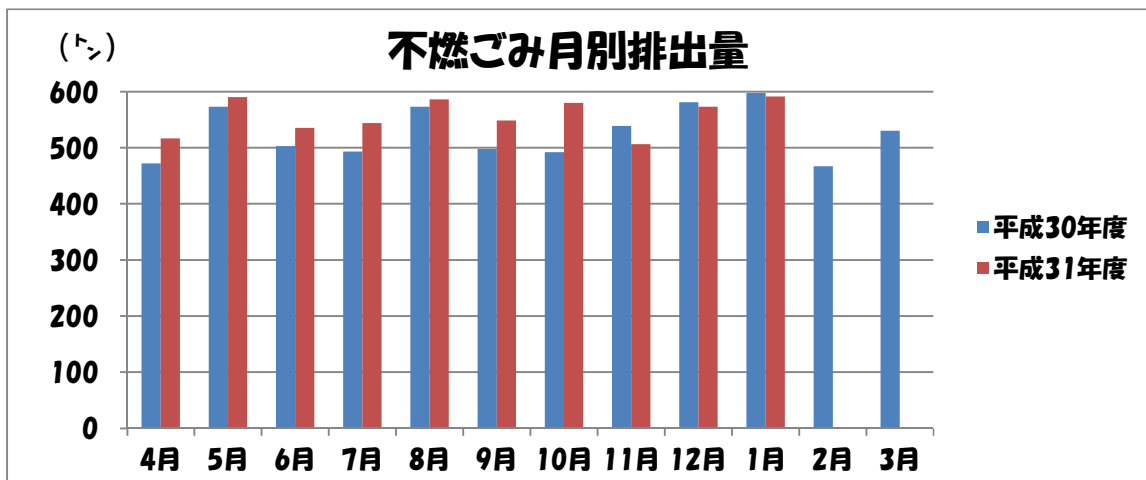

平成
30年度

不燃ごみ量

速報

ごみ量
(1月までの累計)

今年度： 5,571 ト

前年度： 5,321 ト

増減量

+250ト

1人1日当りの生活系不燃ごみ量
(1月までの累計)

今年度： 37 ｸﾞ

前年度： 36 ｸﾞ

増減量

+1ｸﾞ

※この数値は、生活系・事業系・直接搬入量が含まれています。
また、速報値のため数値が変更になる可能性があります。