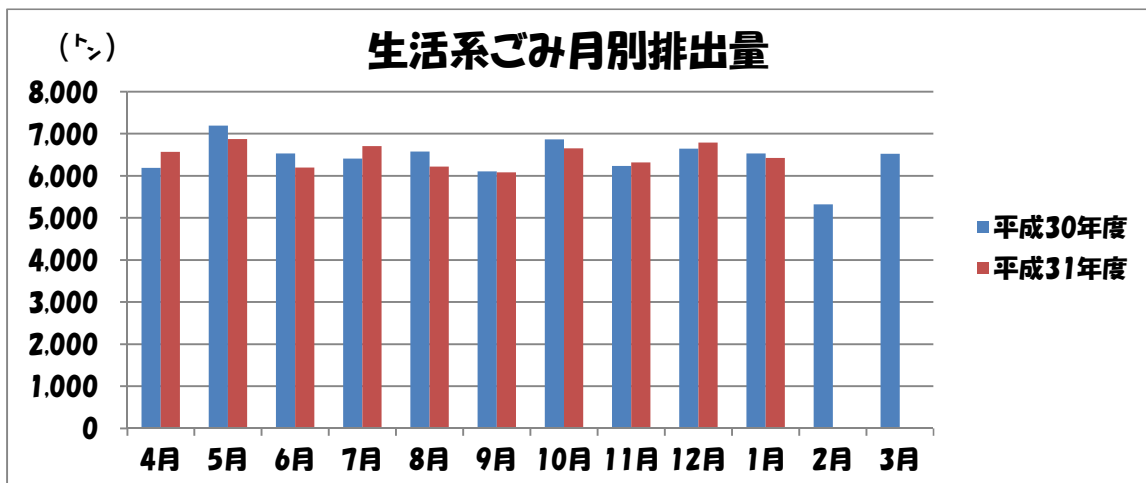

平成
30年度

生活系ごみ量

速報

ごみ量

(1月までの累計)

今年度： 64,826 ト

前年度： 65,275 ト

増減量

-449 ト

1人1日当りの生活系可燃ごみ量

(1月までの累計)

今年度： 434 グラ

前年度： 436 グラ

増減量

-2グラ

※この数値は、生活系・事業系・直接搬入量が含まれています。
また、速報値のため数値が変更になる可能性があります。