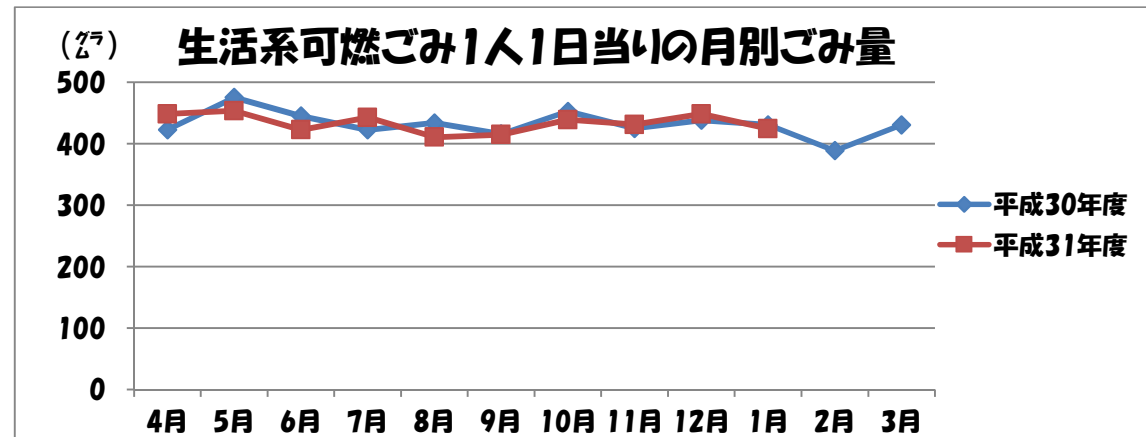

平成
30年度

生活系ごみ量

速報

ごみ量

(1月までの累計)

今年度： 64,826 ト

前年度： 65,275 ト

増減量

-449 ト

1人1日当りの生活系可燃ごみ量

(1月までの累計)

今年度： 434 グラ

前年度： 436 グラ

増減量

-2グラ

※この数値は、生活系・事業系・直接搬入量が含まれています。
また、速報値のため数値が変更になる可能性があります。