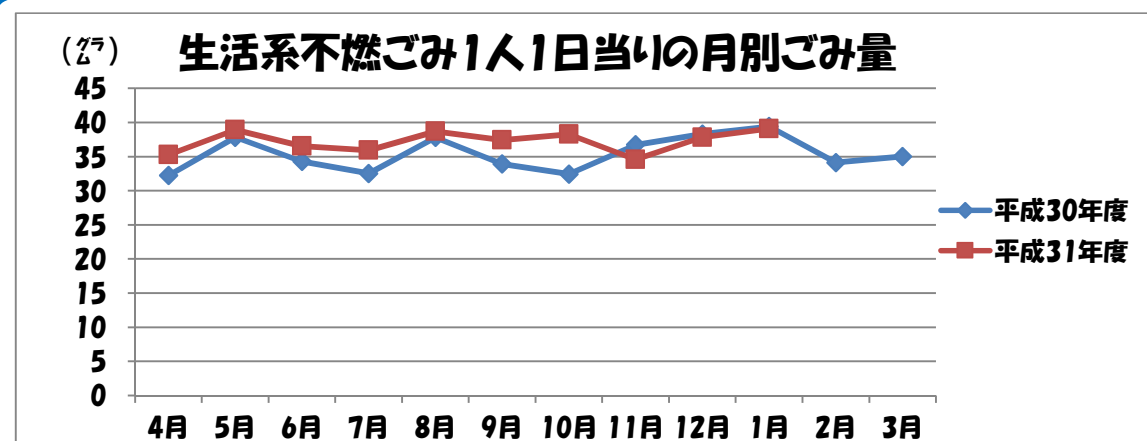

平成
30年度

不燃ごみ量

速報

ごみ量
(1月までの累計)

今年度： 5,571 ト

前年度： 5,321 ト

増減量

+250ト

1人1日当りの生活系不燃ごみ量
(1月までの累計)

今年度： 37 ｸﾞ

前年度： 36 ｸﾞ

増減量

+1ｸﾞ

※この数値は、生活系・事業系・直接搬入量が含まれています。
また、速報値のため数値が変更になる可能性があります。