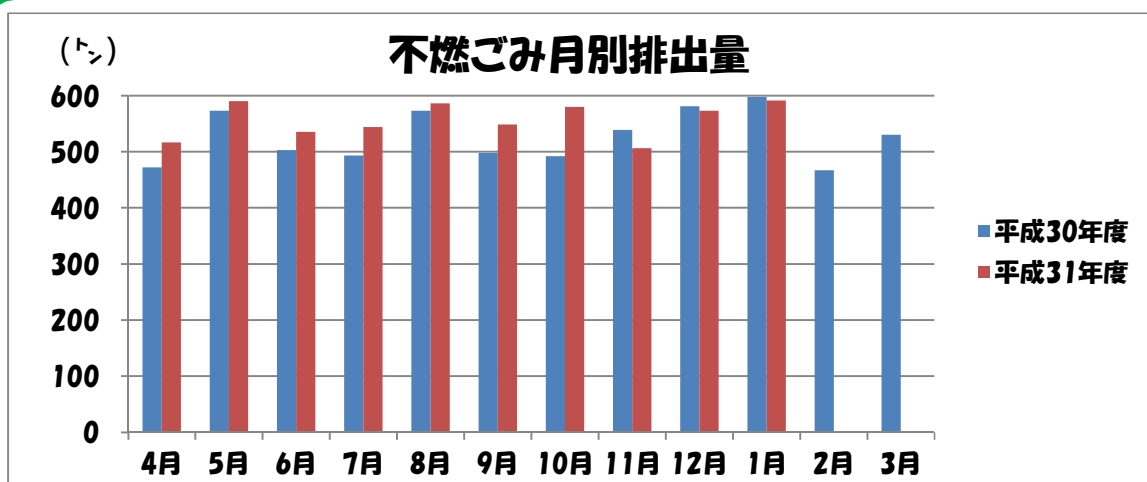

平成
30年度

不燃ごみ量

速報

ごみ量
(1月までの累計)

今年度： 5,571 ト

前年度： 5,321 ト

増減量

+250ト

1人1日当りの生活系不燃ごみ量
(1月までの累計)

今年度： 37 ｸﾞ

前年度： 36 ｸﾞ

増減量

+1ｸﾞ

※この数値は、生活系・事業系・直接搬入量が含まれています。
また、速報値のため数値が変更になる可能性があります。