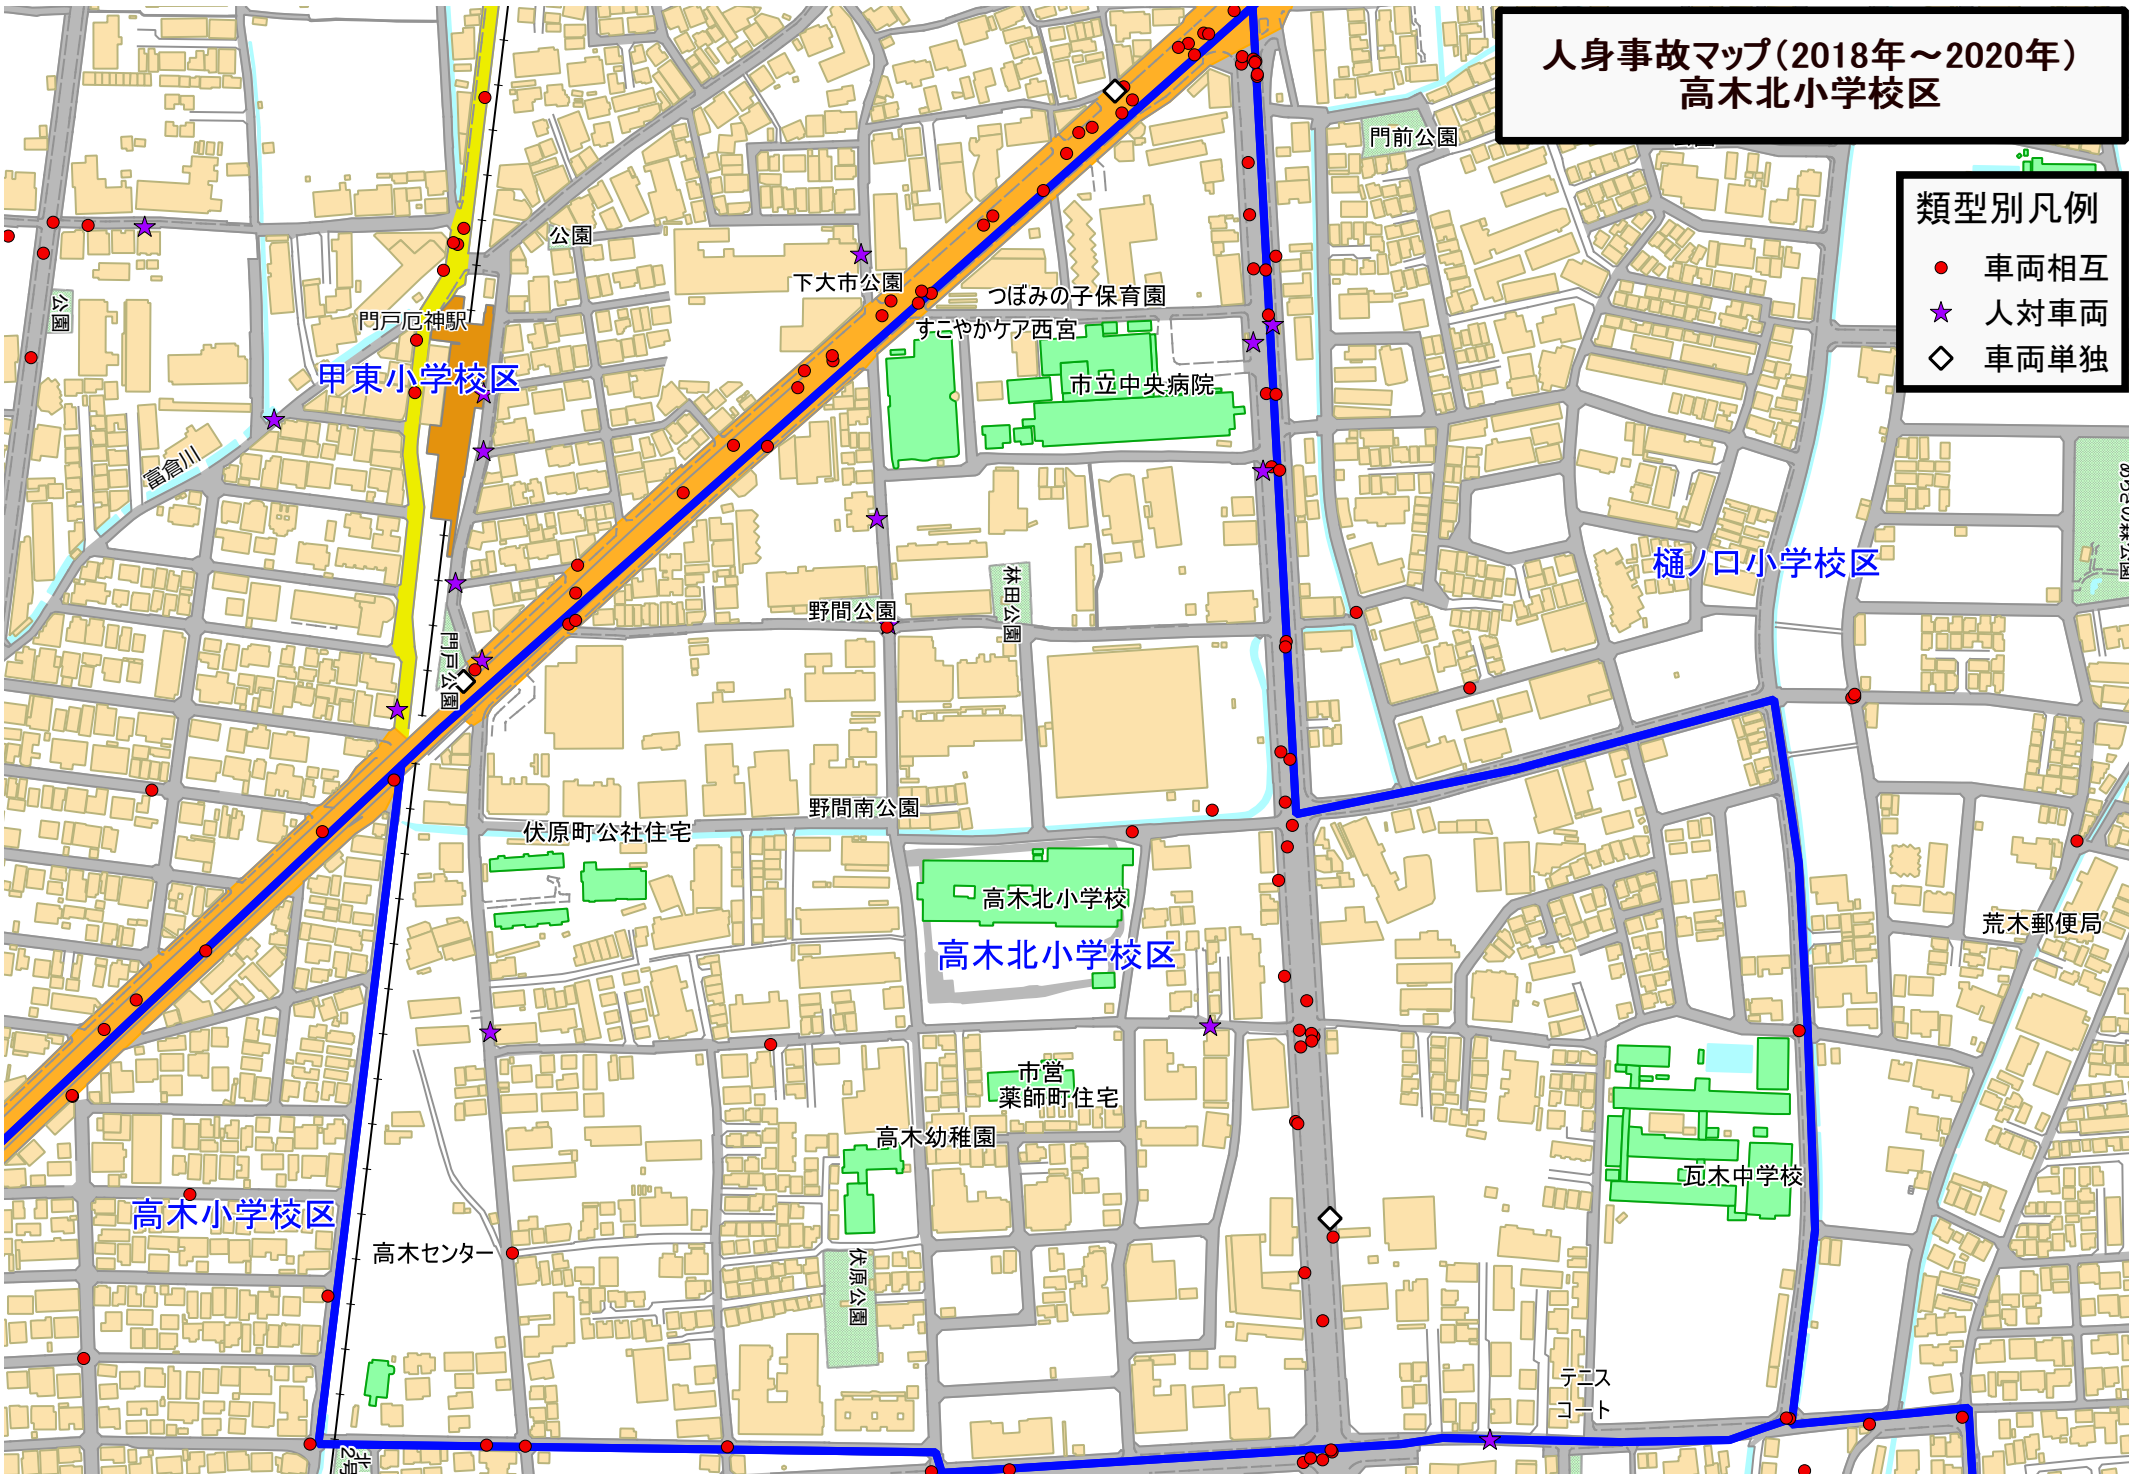

# 人身事故マップ(2018年~2020年) 高木北小学校区

## 類型別凡例

- 車両相互
- ★ 人対車両
- ◇ 車両単独

※「車両」は、自転車を含む。 ■データ出典:[交通事故統計情報 兵庫県]