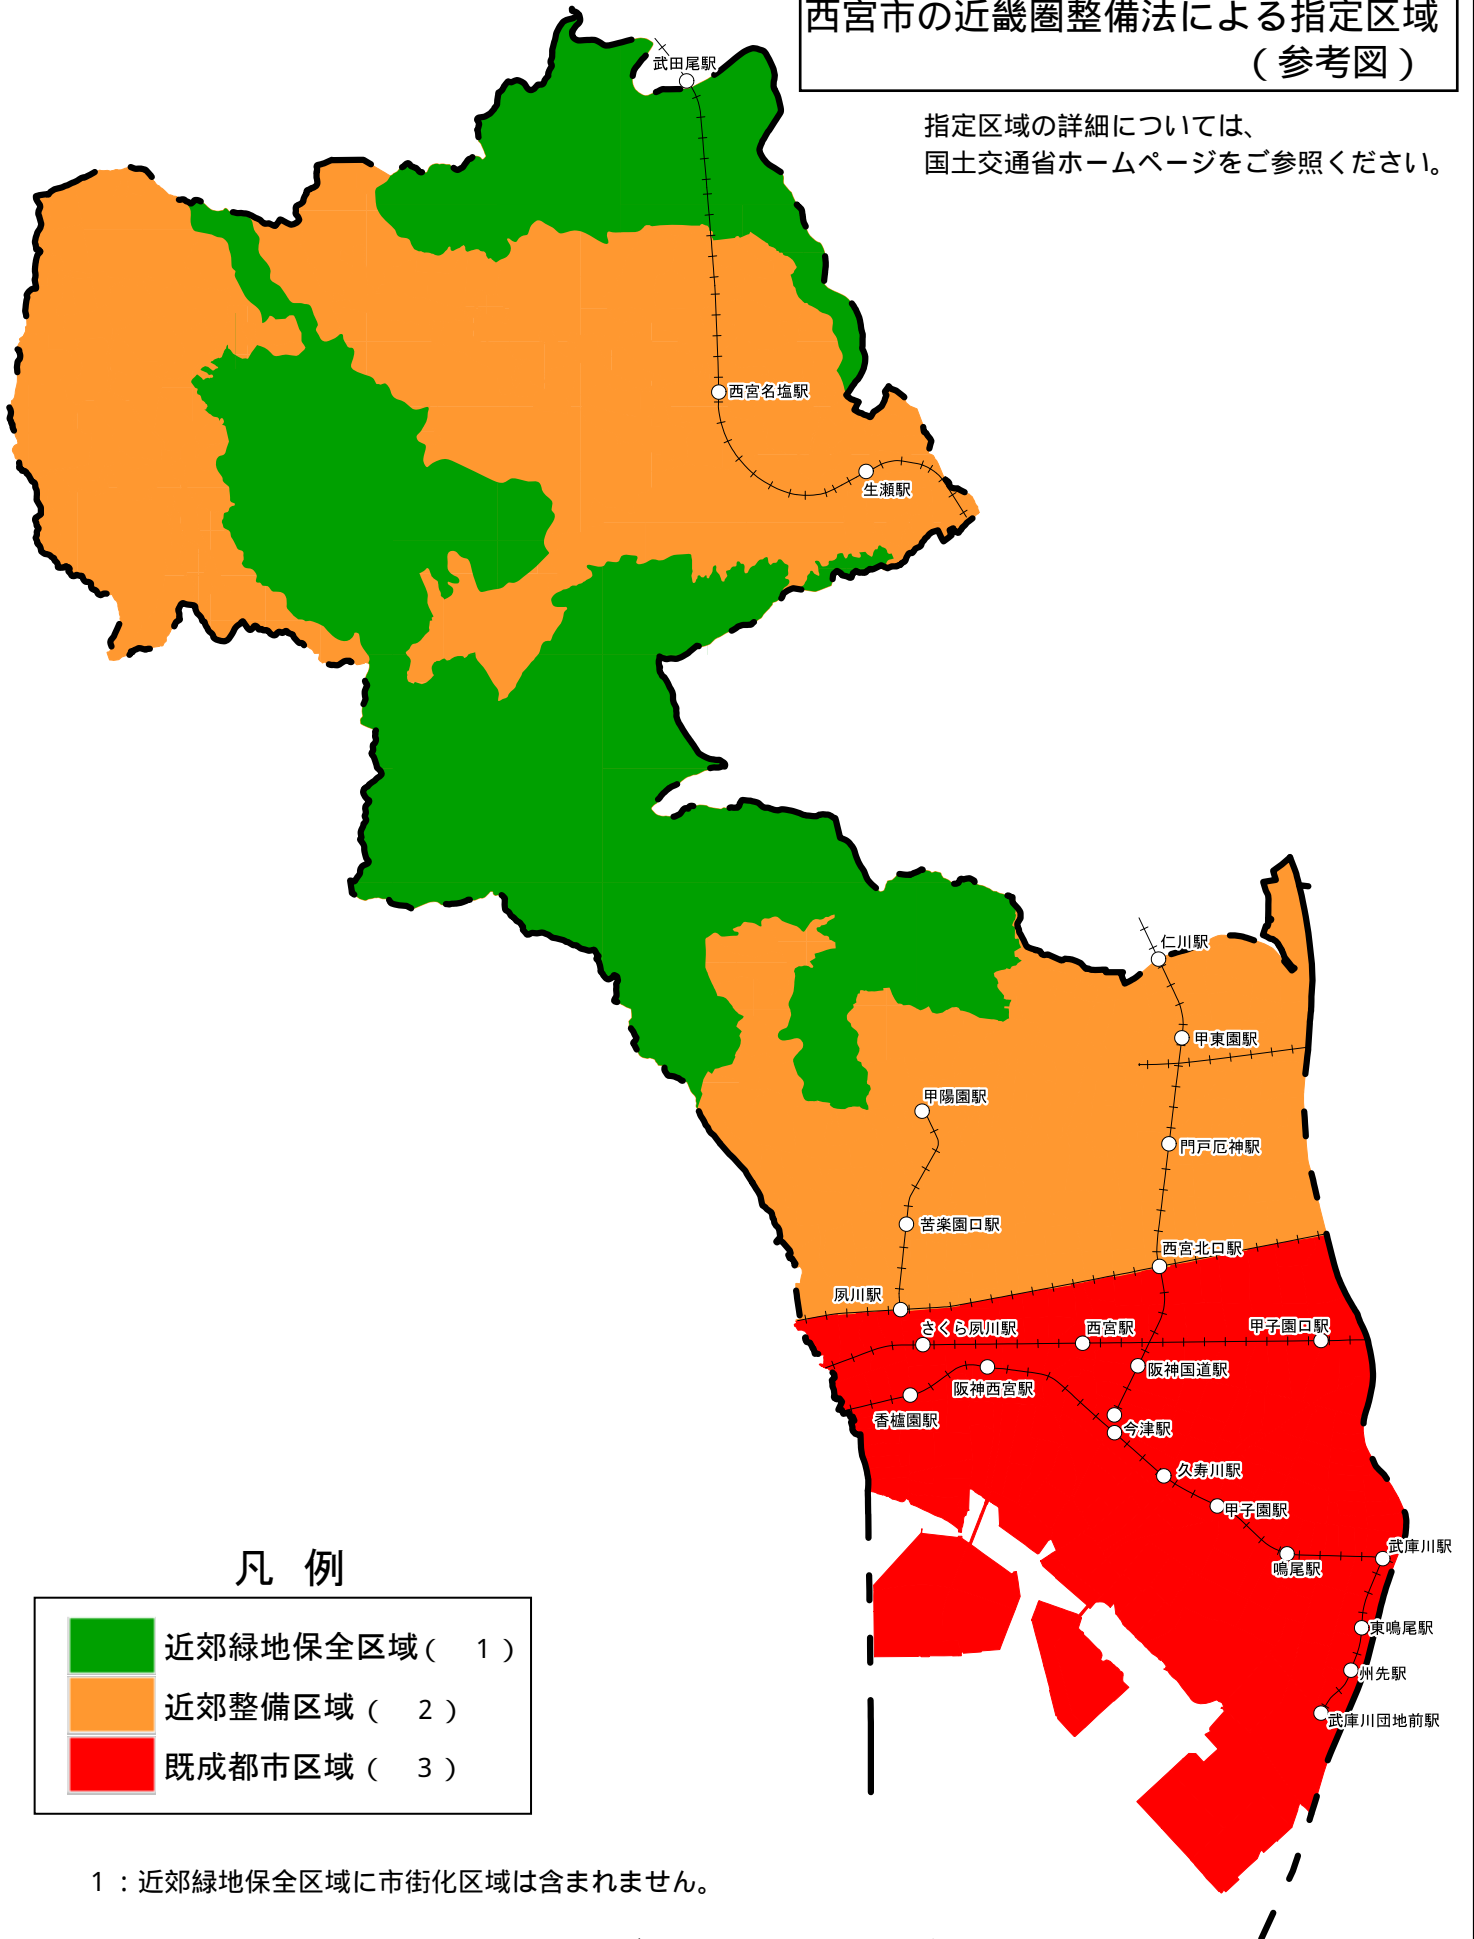

# 西宮市の近畿圏整備法による指定区域 (参考図)

指定区域の詳細については、  
国土交通省ホームページをご参照ください。

## 凡例

	近郊緑地保全区域 ( 1 )
	近郊整備区域 ( 2 )
	既成都市区域 ( 3 )

- 1 : 近郊緑地保全区域に市街化区域は含まれません。
- 2 : 阪急電鉄神戸線以北の市街化区域、および一部の市街化調整区域が近郊整備区域となります。
- 3 : 阪急電鉄神戸線以南は既成都市区域となります。