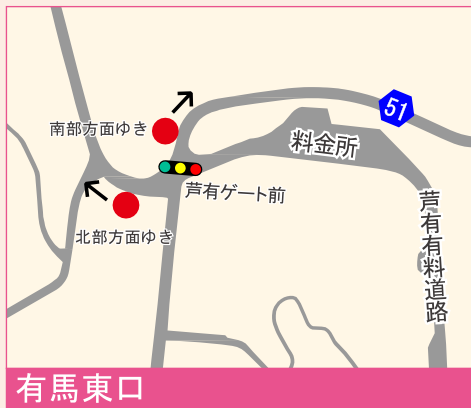

さくらやまなみバス北部バス停ご案内

舟坂橋

金仙寺

田尻橋

有馬東口

山田山

松尾橋

白水峡墓園前 (十八丁橋)

中野北

中野

新有馬

有馬温泉(太閤橋)

さくらやまなみバス北部バス停ご案内

金仙寺口

流通センター南

すみれ台二丁目

すみれ台一丁目

鎌倉峡

下山口

山口センター前

上山口

北六甲台天上公園前

北六甲台センター前

北六甲台鍋倉公園前

丸山下

さくらやまなみバス北部バス停 ご案内

山口営業所前

西宮北インター

名来南

天上橋

名来

名来北