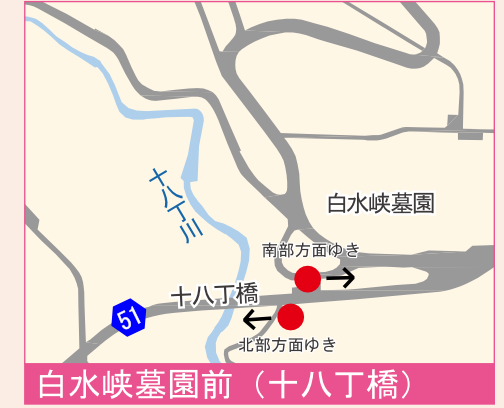

さくらやまなみバス北部バス停ご案内

舟坂橋

金仙寺

田尻橋

有馬東口

山田山

松尾橋

白水峡墓園前 (十八丁橋)

中野北

中野

新有馬

有馬温泉(太閤橋)

さくらやまなみバス北部バス停ご案内

金仙寺口

流通センター南

すみれ台二丁目

すみれ台一丁目

鎌倉峡

下山口

山口センター前

上山口

北六甲台天上公園前

北六甲台センター前

北六甲台鍋倉公園前

丸山下

さくらやまなみバス北部バス停 ご案内

山口営業所前

西宮北インター

名来南

天上橋

名来

名来北