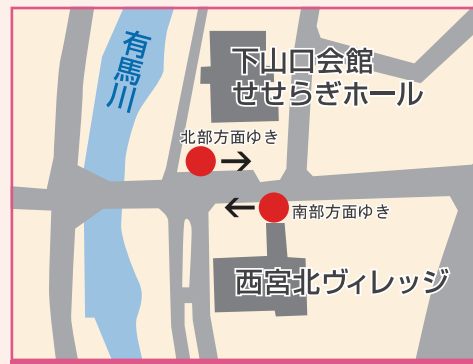

さくらやまなみバス北部バス停ご案内

舟坂橋

金仙寺

田尻橋

有馬東口

山田山

松尾橋

白水峡墓園前 (十八丁橋)

中野北

中野

新有馬

有馬温泉(太閤橋)

さくらやまなみバス北部バス停ご案内

金仙寺口

流通センター南

すみれ台二丁目

すみれ台一丁目

鎌倉峡

下山口

山口センター前

上山口

北六甲台天上公園前

北六甲台センター前

北六甲台鍋倉公園前

丸山下

さくらやまなみバス北部バス停 ご案内

山口営業所前

西宮北インター

名来南

天上橋

名来

名来北