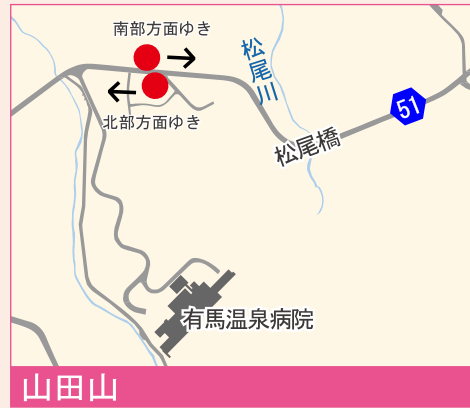

さくらやまなみバス北部バス停ご案内

舟坂橋

金仙寺

田尻橋

有馬東口

山田山

松尾橋

白水峡墓園前 (十八丁橋)

中野北

中野

新有馬

有馬温泉(太閤橋)

さくらやまなみバス北部バス停ご案内

金仙寺口

流通センター南

すみれ台二丁目

すみれ台一丁目

鎌倉峡

下山口

山口センター前

上山口

北六甲台天上公園前

北六甲台センター前

北六甲台鍋倉公園前

丸山下

さくらやまなみバス北部バス停 ご案内

山口営業所前

西宮北インター

名来南

天上橋

名来

名来北