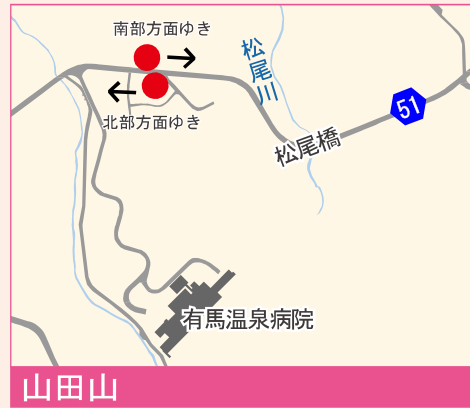

# さくらやまなみバス北部バス停ご案内

# さくらやまなみバス北部バス停ご案内

金仙寺口

流通センター南

すみれ台二丁目

すみれ台一丁目

鎌倉峡

下山口

山口センター前

上山口

北六甲台天上公園前

北六甲台センター前

北六甲台鍋倉公園前

丸山下

# さくらやまなみバス北部バス停 ご案内

山口営業所前

西宮北インター

名来南

天上橋

名来

名来北