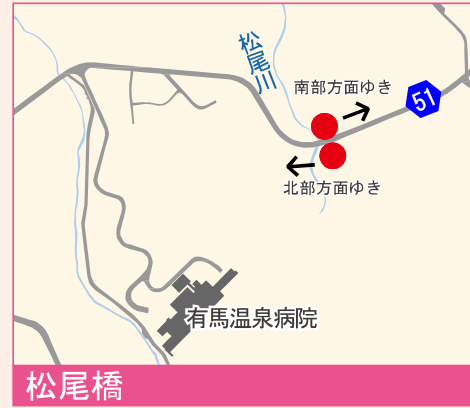

# さくらやまなみバス北部バス停ご案内

# さくらやまなみバス北部バス停ご案内

金仙寺口

流通センター南

すみれ台二丁目

すみれ台一丁目

鎌倉峡

下山口

山口センター前

上山口

北六甲台天上公園前

北六甲台センター前

北六甲台鍋倉公園前

丸山下

# さくらやまなみバス北部バス停 ご案内

山口営業所前

西宮北インター

名来南

天上橋

名来

名来北