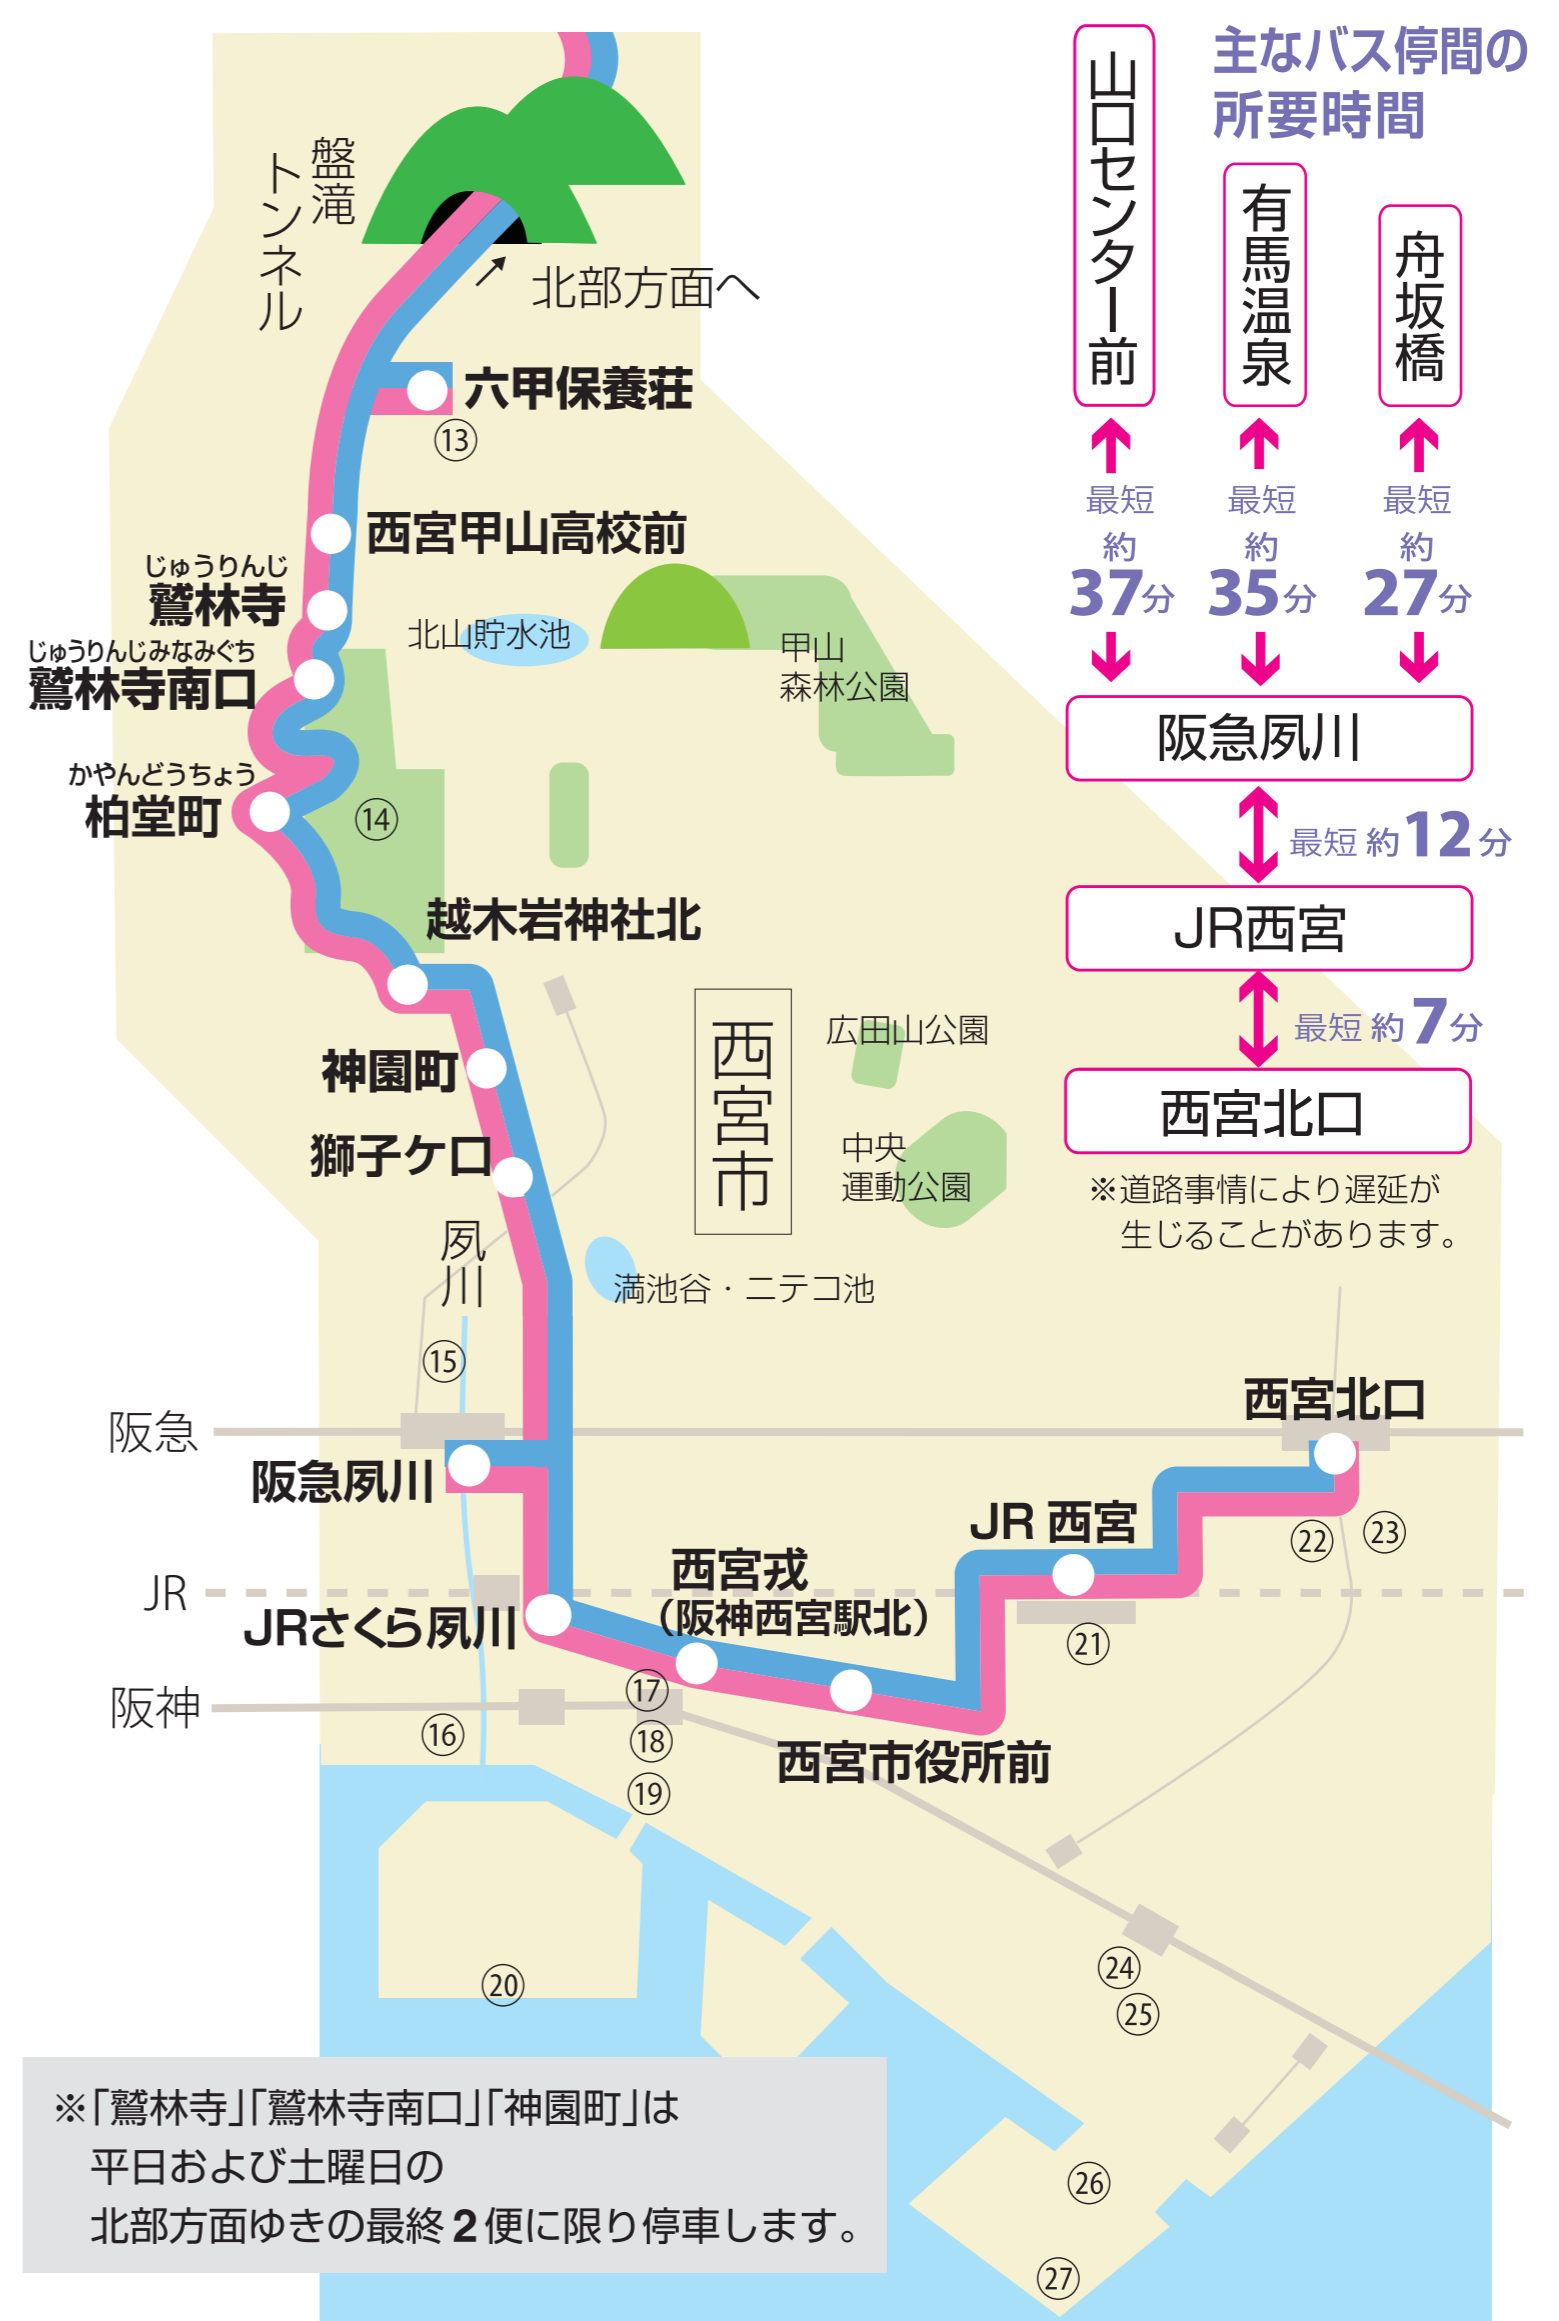

さくらやまなみバス 運行ルート

北部地域(山口・有馬)

南部地域

※平日の南部方面ゆきの早朝1〜3便は「西宮戎(阪神西宮駅北)」止まりです。
 ※平日の北部方面ゆきの2便目は「山口センター前」止まりです。
 ※「西宮戎(阪神西宮駅北)」「西宮市役所前」は、阪神バスのバス停に停まります。
 ※「阪急夙川」「西宮甲山高校前」「六甲保養荘」は、北部・南部方面ゆき共通ののりばとなります。

※「鷲林寺」「鷲林寺南口」「神園町」は平日および土曜日の北部方面ゆきの最終2便に限り停車します。