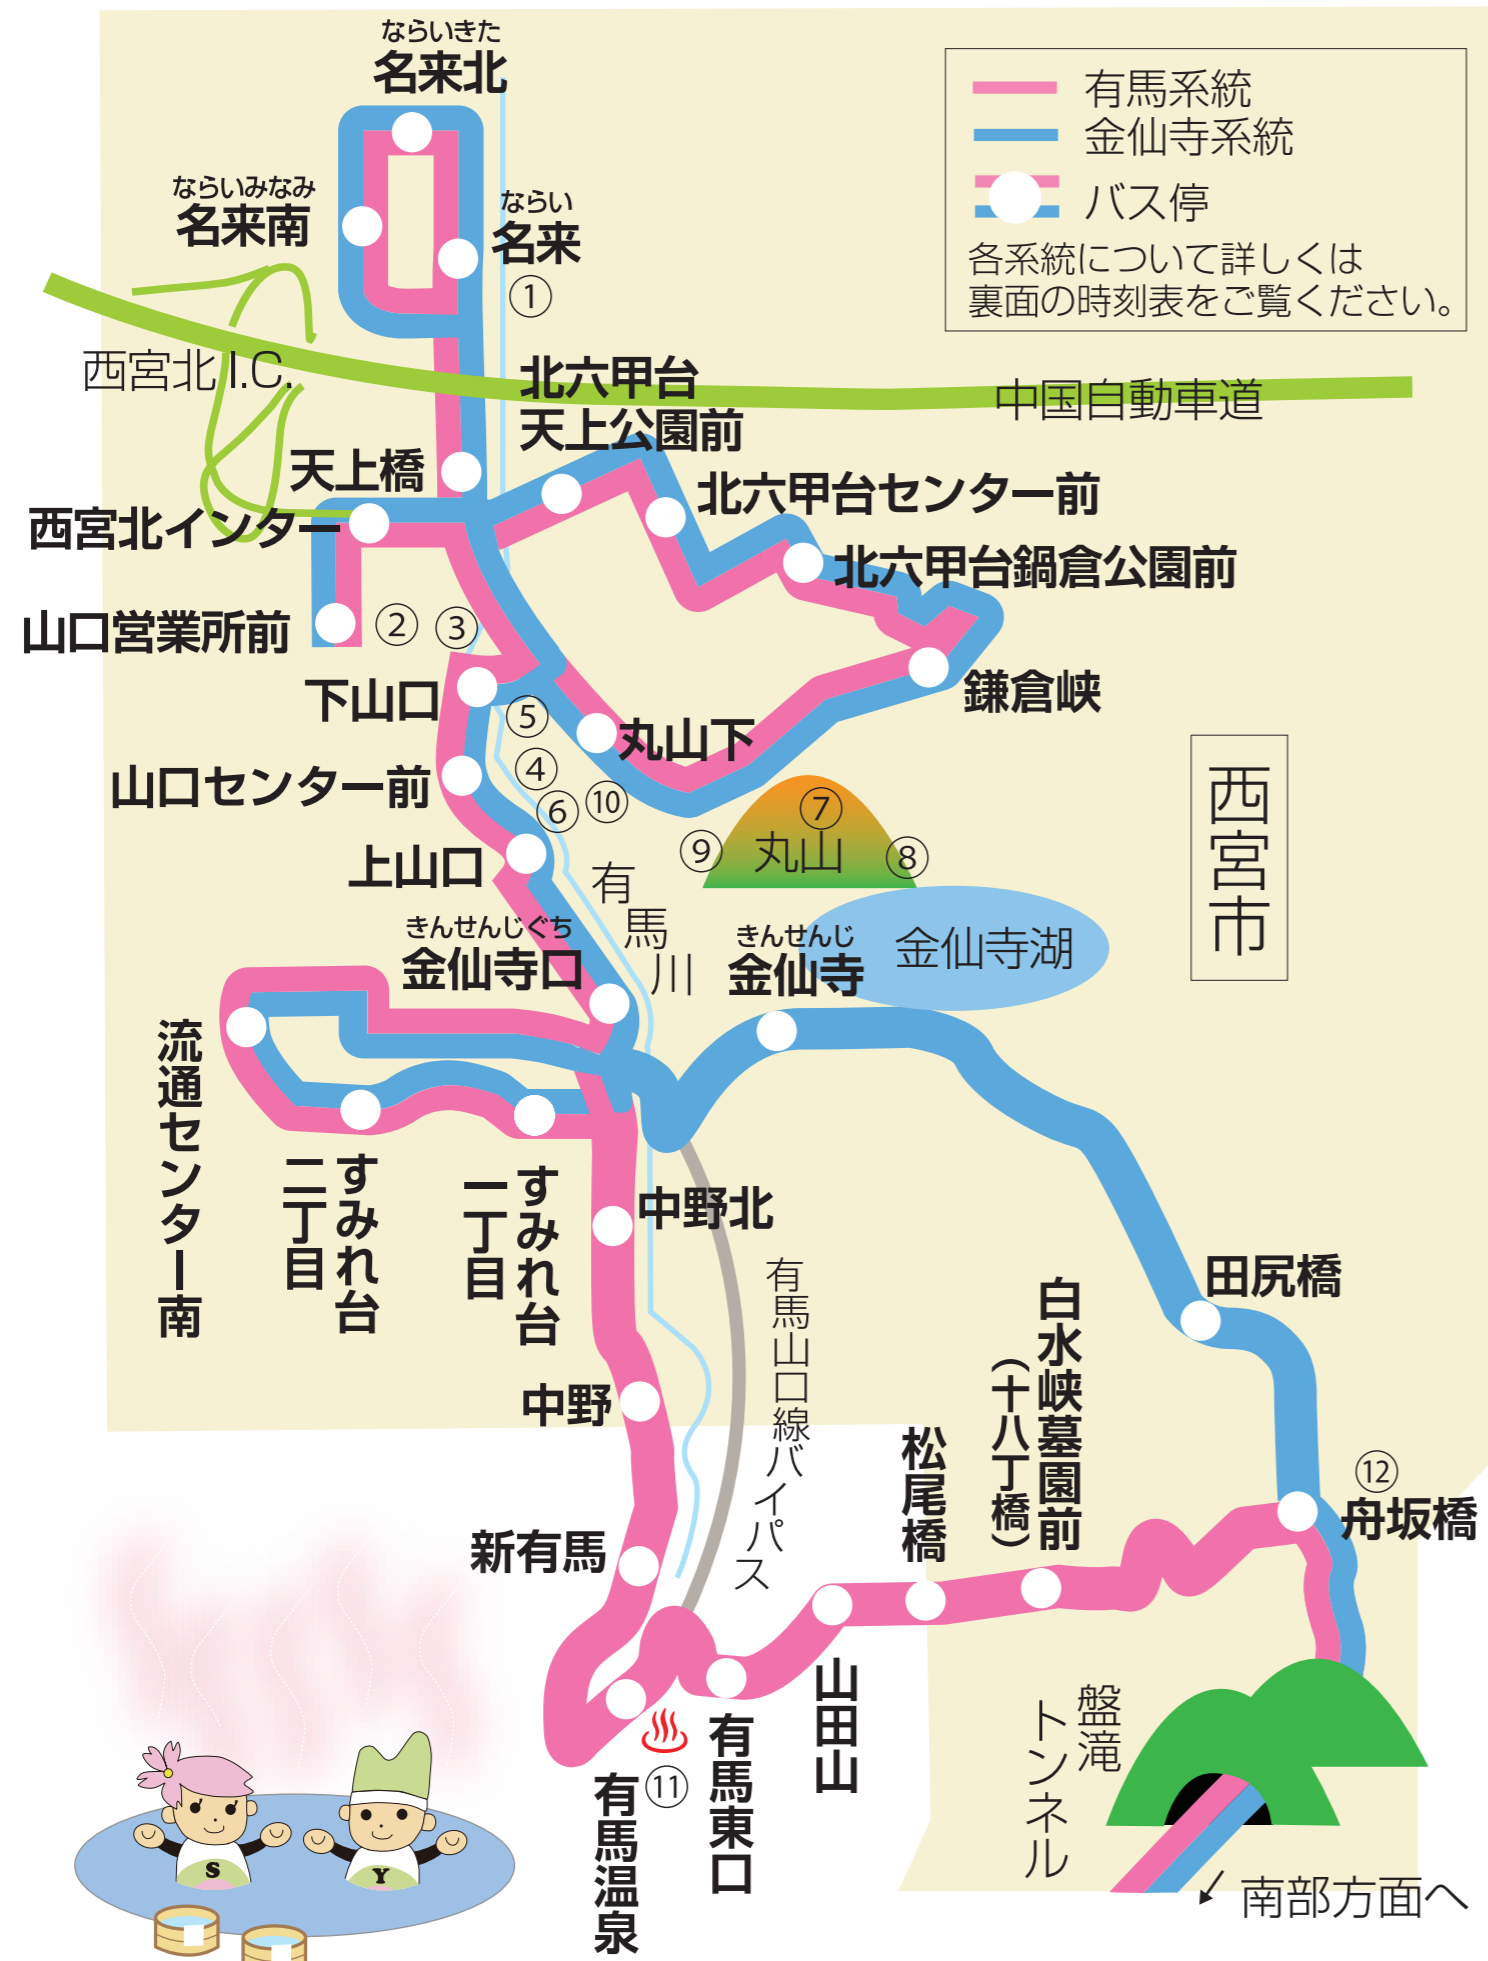

さくらやまなみバス 運行ルート

北部地域(山口・有馬)

南部地域

※平日の南部方面ゆきの早朝1〜3便は「西宮戎(阪神西宮駅北)」止まりです。
 ※平日の北部方面ゆきの2便目は「山口センター前」止まりです。
 ※「西宮戎(阪神西宮駅北)」「西宮市役所前」は、阪神バスのバス停に停まります。
 ※「阪急夙川」「西宮甲山高校前」「六甲保養荘」は、北部・南部方面ゆき共通ののりばとなります。

※「鷲林寺」「鷲林寺南口」「神園町」は平日および土曜日の北部方面ゆきの最終2便に限り停車します。