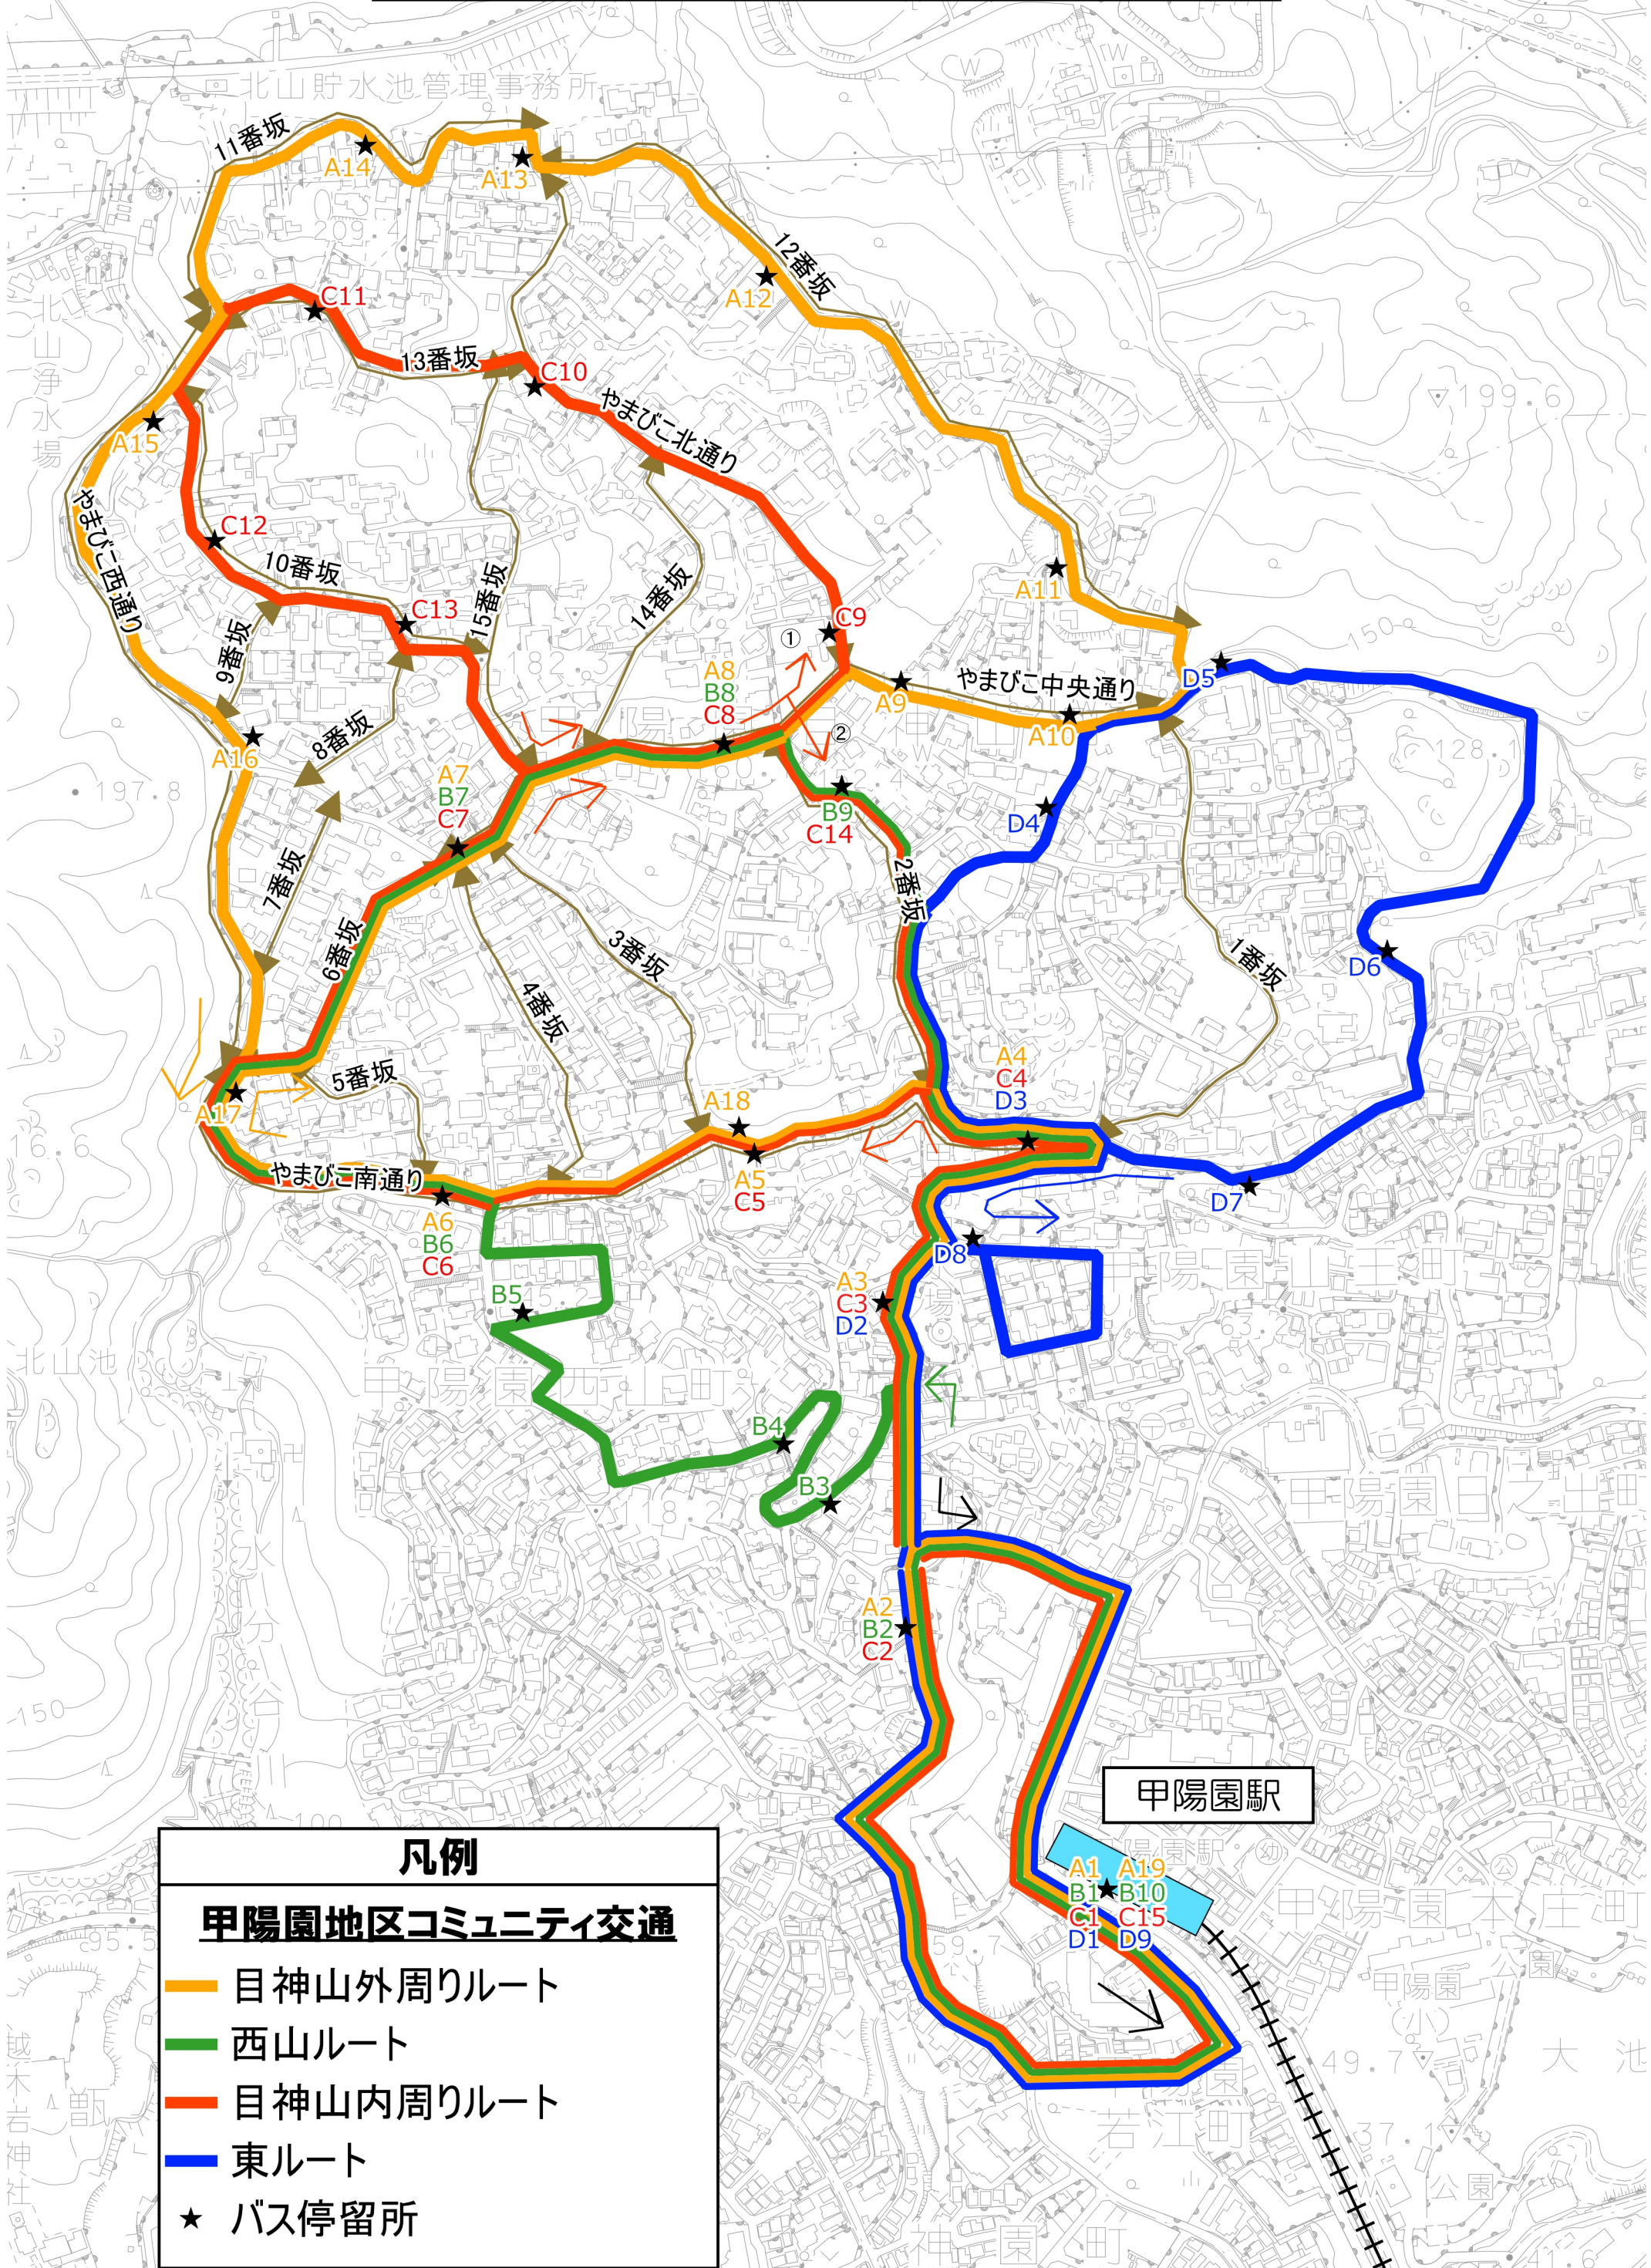

# 甲陽園地区コミュニティ交通 試験運行経路図

**凡例**

**甲陽園地区コミュニティ交通**

- 目神山外周りルート
- 西山ルート
- 目神山内周りルート
- 東ルート
- ★ バス停留所

## 第2回試験運行時刻表

### 時刻表

A 目神山外回りルート						
	停留所	1便	2便	3便	4便	5便
A1	甲陽園駅	8:37	10:37	12:37	15:37	17:37
A2	西山児童遊園前	8:39	10:39	12:39	15:39	17:39
A3	甲陽配水所前	8:40	10:40	12:40	15:40	17:40
A4	山4北	8:41	10:41	12:41	15:41	17:41
A5	甲陽園ヒルズ前	8:42	10:42	12:42	15:42	17:42
A6	西山町北詰	8:43	10:43	12:43	15:43	17:43
A7	4番坂上	8:44	10:44	12:44	15:44	17:44
A8	中央通り中	8:45	10:45	12:45	15:45	17:45
A9	中央通り北詰	8:46	10:46	12:46	15:46	17:46
A10	やまびこの家前	8:47	10:47	12:47	15:47	17:47
A11	1 2番坂東	8:48	10:48	12:48	15:48	17:48
A12	1 2番坂中	8:49	10:49	12:49	15:49	17:49
A13	やまびこ公園前	8:50	10:50	12:50	15:50	17:50
A14	1 1番坂中	8:51	10:51	12:51	15:51	17:51
A15	西通り北	8:52	10:52	12:52	15:52	17:52
A16	西通り中	8:53	10:53	12:53	15:53	17:53
A17	中央通り西	8:54	10:54	12:54	15:54	17:54
A18	3番坂下	8:55	10:55	12:55	15:55	17:55
A19	甲陽園駅	8:58	10:58	12:58	15:58	17:58

D 東ルート						
	停留所	1便	2便	3便	4便	
D1	甲陽園駅	10:07	12:07	15:07	17:07	
D2	甲陽配水所前	10:10	12:10	15:10	17:10	
D3	山4北	10:11	12:11	15:11	17:11	
D4	やまびこの家南	10:12	12:12	15:12	17:12	
D5	甲山グリーンハイツ下	10:13	12:13	15:13	17:13	
D6	うぐいす坂下	10:14	12:14	15:14	17:14	
D7	山5西	10:15	12:15	15:15	17:15	
D8	山王西公園南	10:16	12:16	15:16	17:16	
D9	甲陽園駅	10:19	12:19	15:19	17:19	