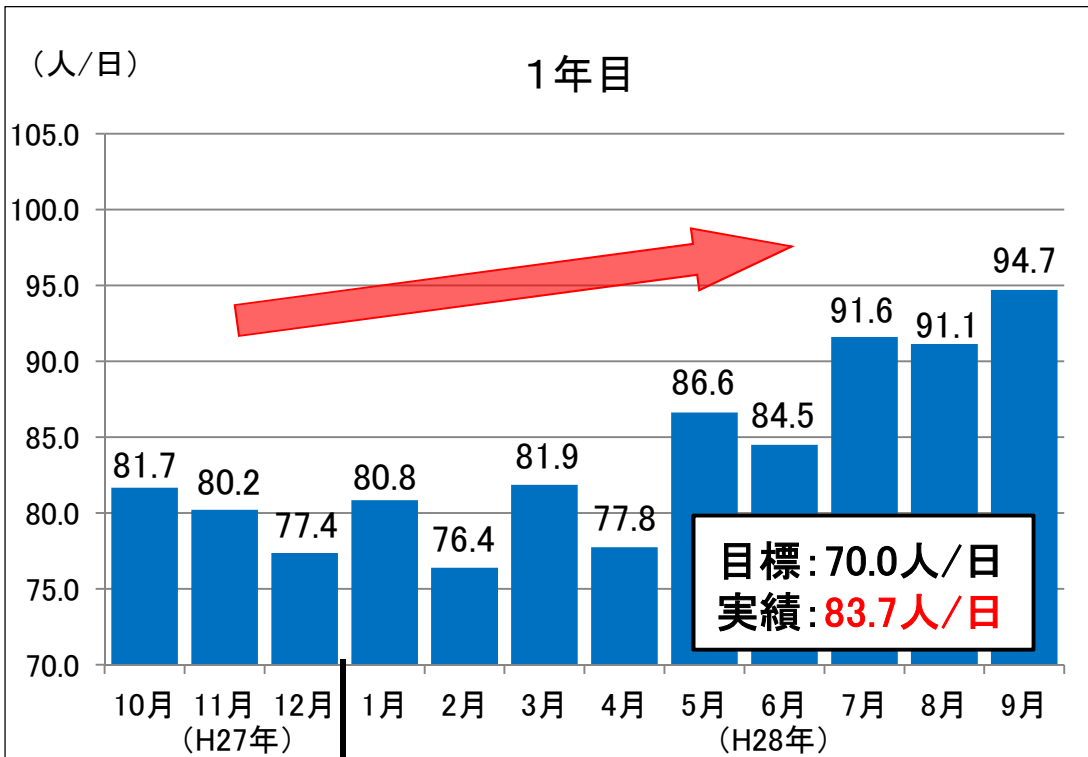

輸送人員

たくさんのご利用ありがとうございます♪

1年目は、延べ20,599人(内、小人172人)、

2年目は、延べ23,220人(内、小人180人)

のご利用がありました!

※いずれも、平日246日間

【効果】

輸送人員の増加!