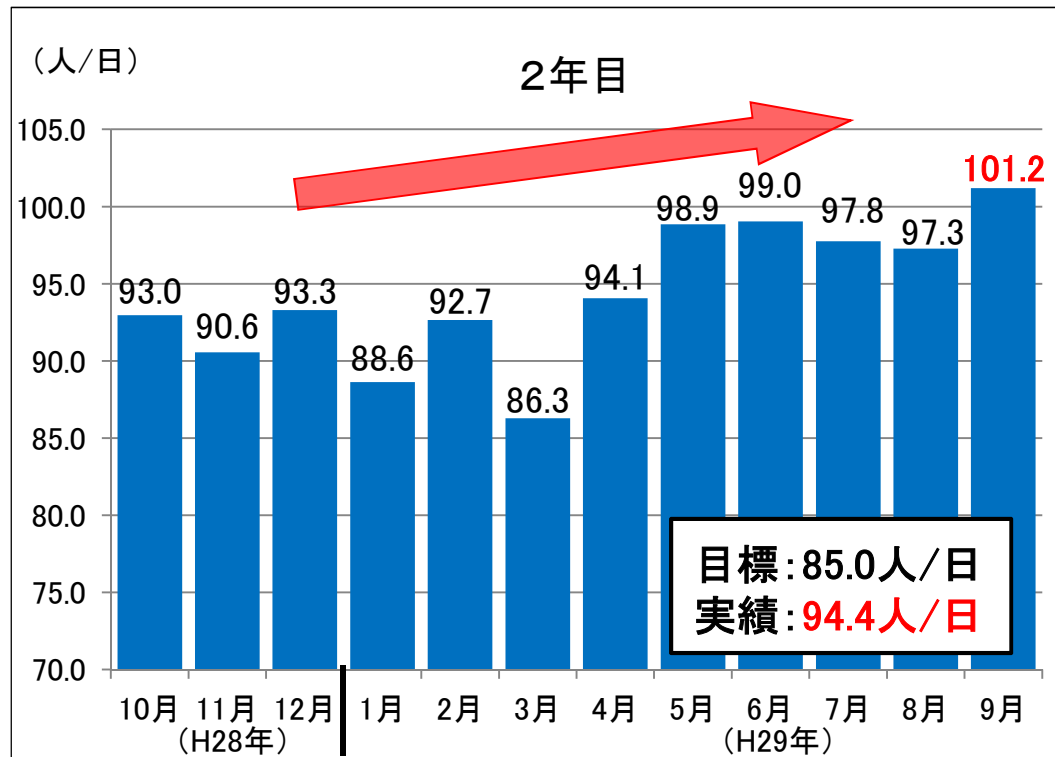

輸送人員

たくさんのご利用ありがとうございます♪

1年目は、延べ20,599人(内、小人172人)、

2年目は、延べ23,220人(内、小人180人)

のご利用がありました!

※いずれも、平日246日間

【効果】

輸送人員の増加!