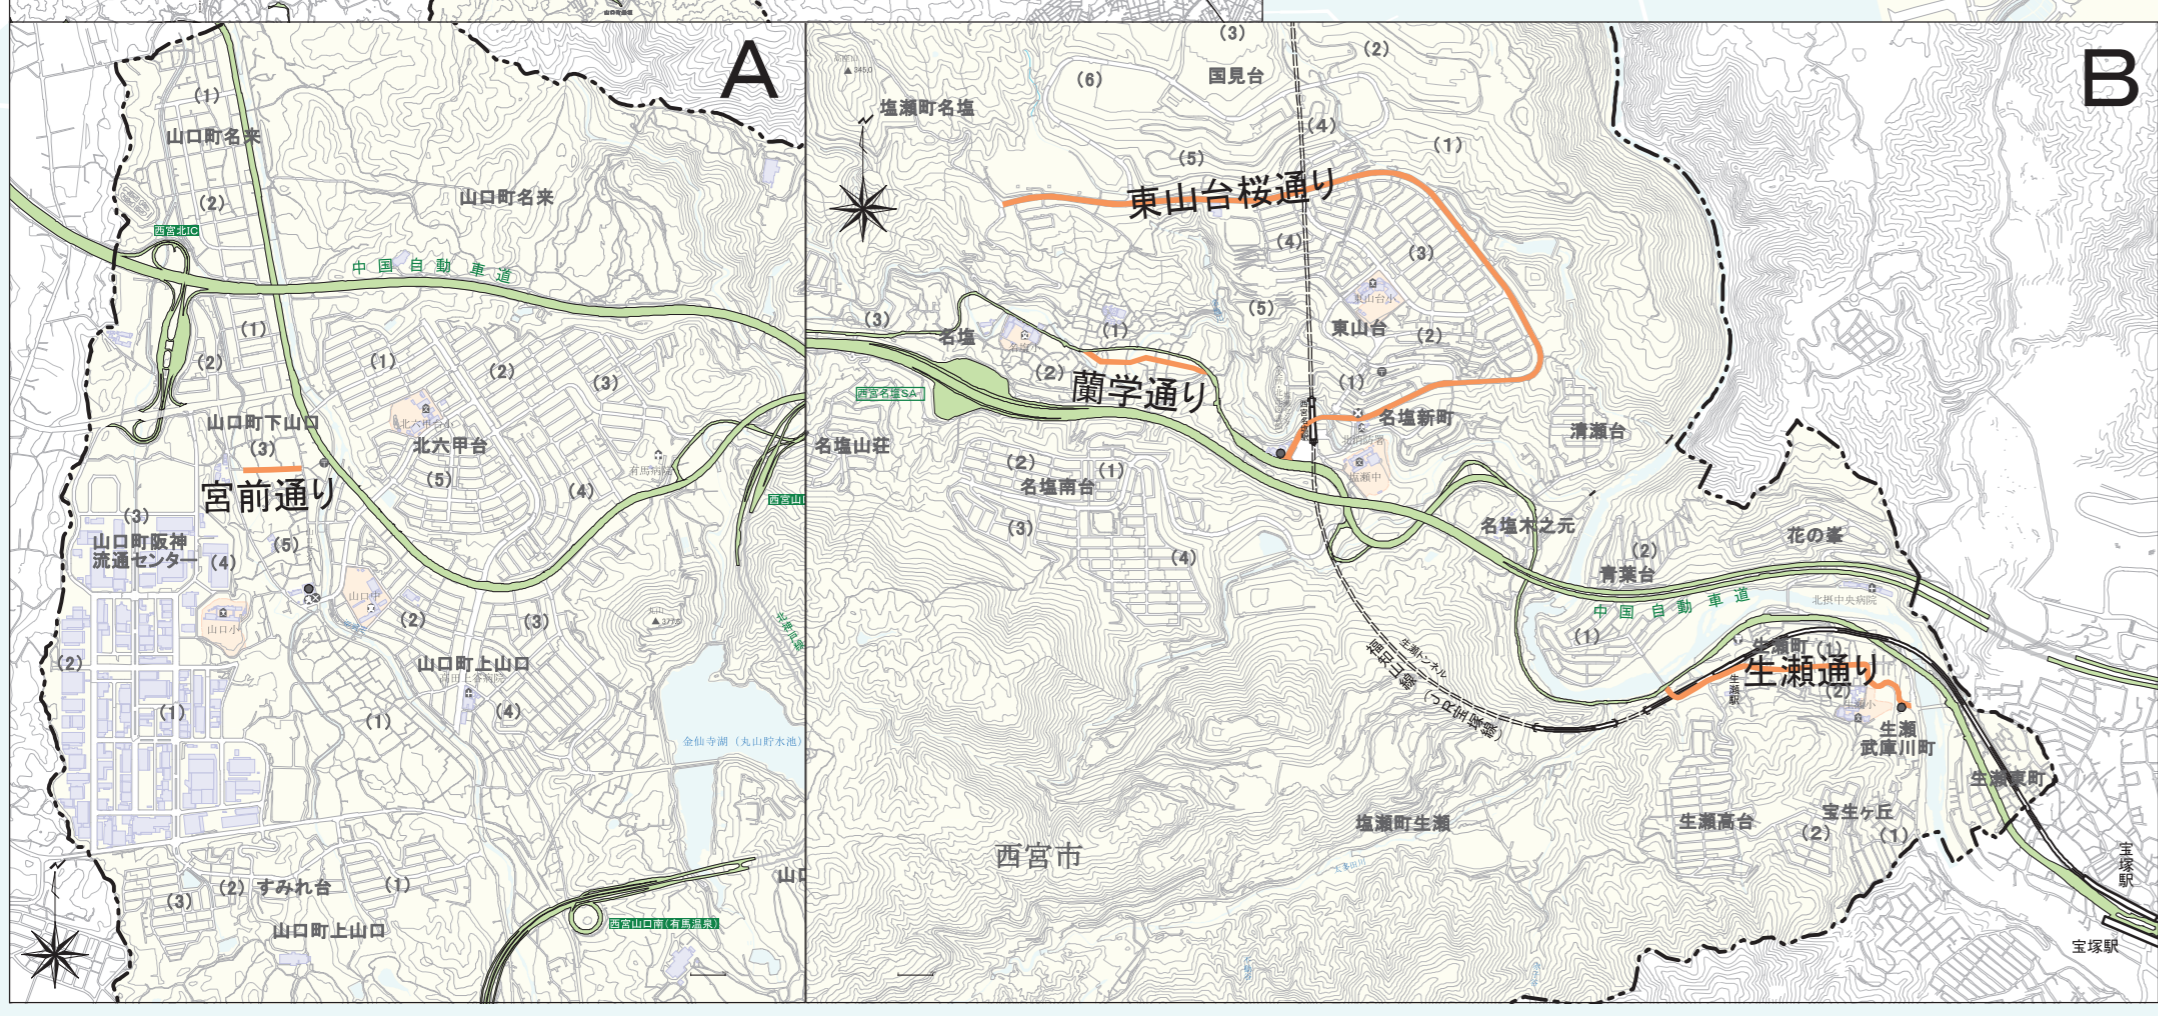

西宮市道路名称マップ

1:13,500
0 100 500 1,000m

凡例	
	名称のついた道路
	国道高速道路
	コミュニティ道路