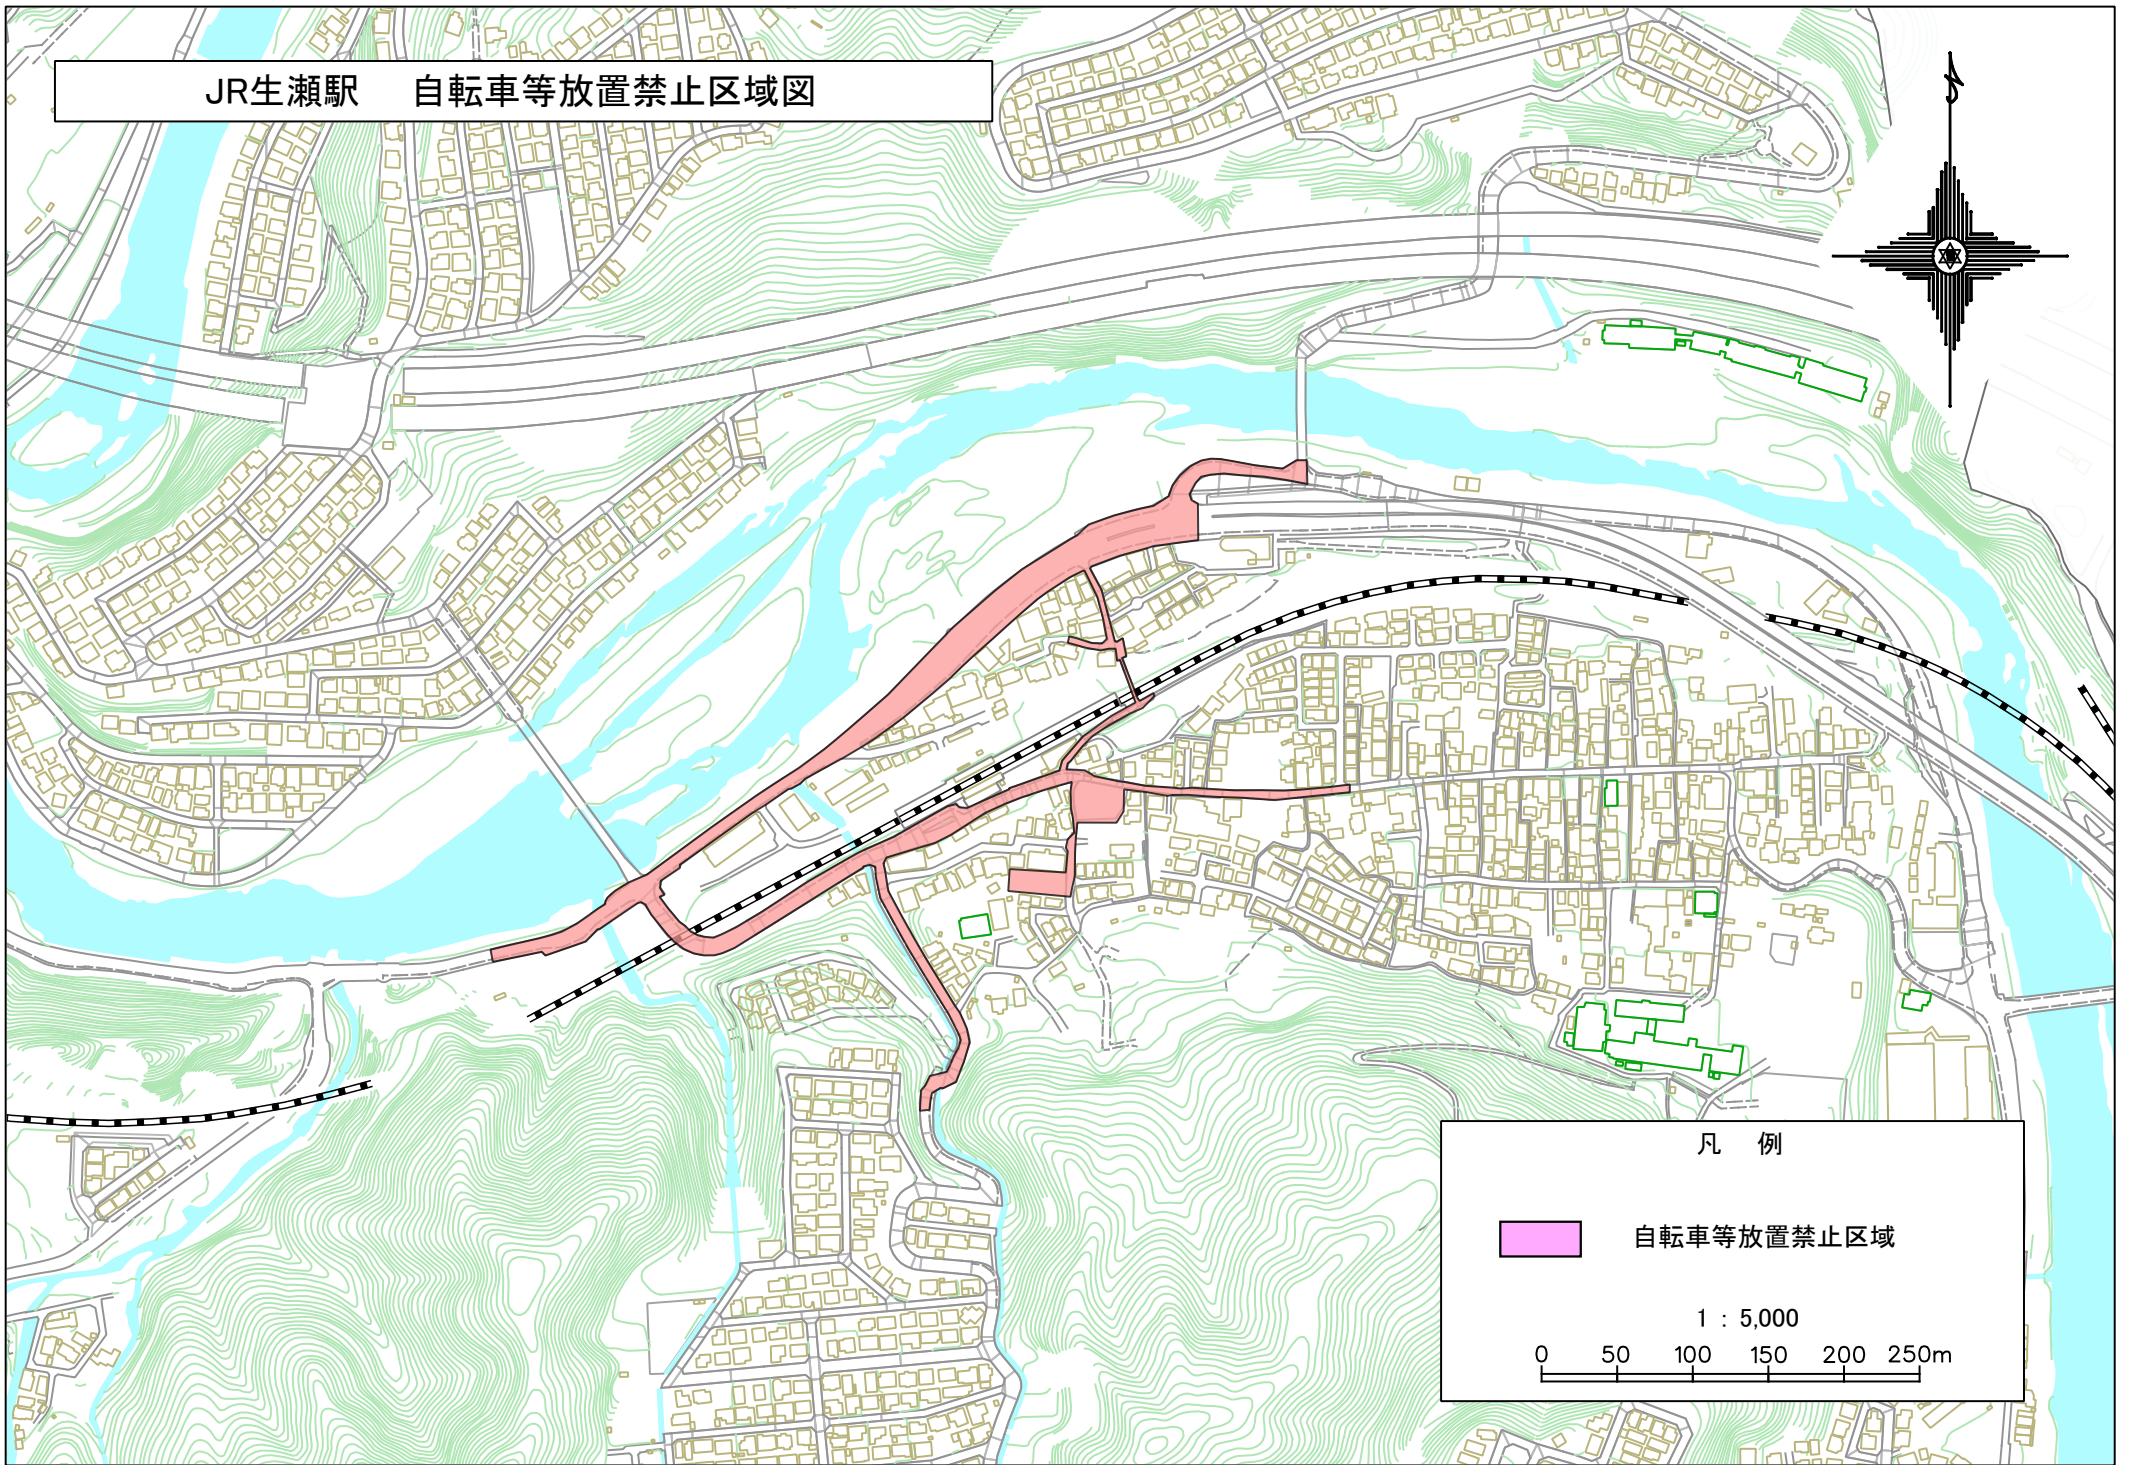

JR生瀬駅 自転車等放置禁止区域図

凡 例

自転車等放置禁止区域

1 : 5,000