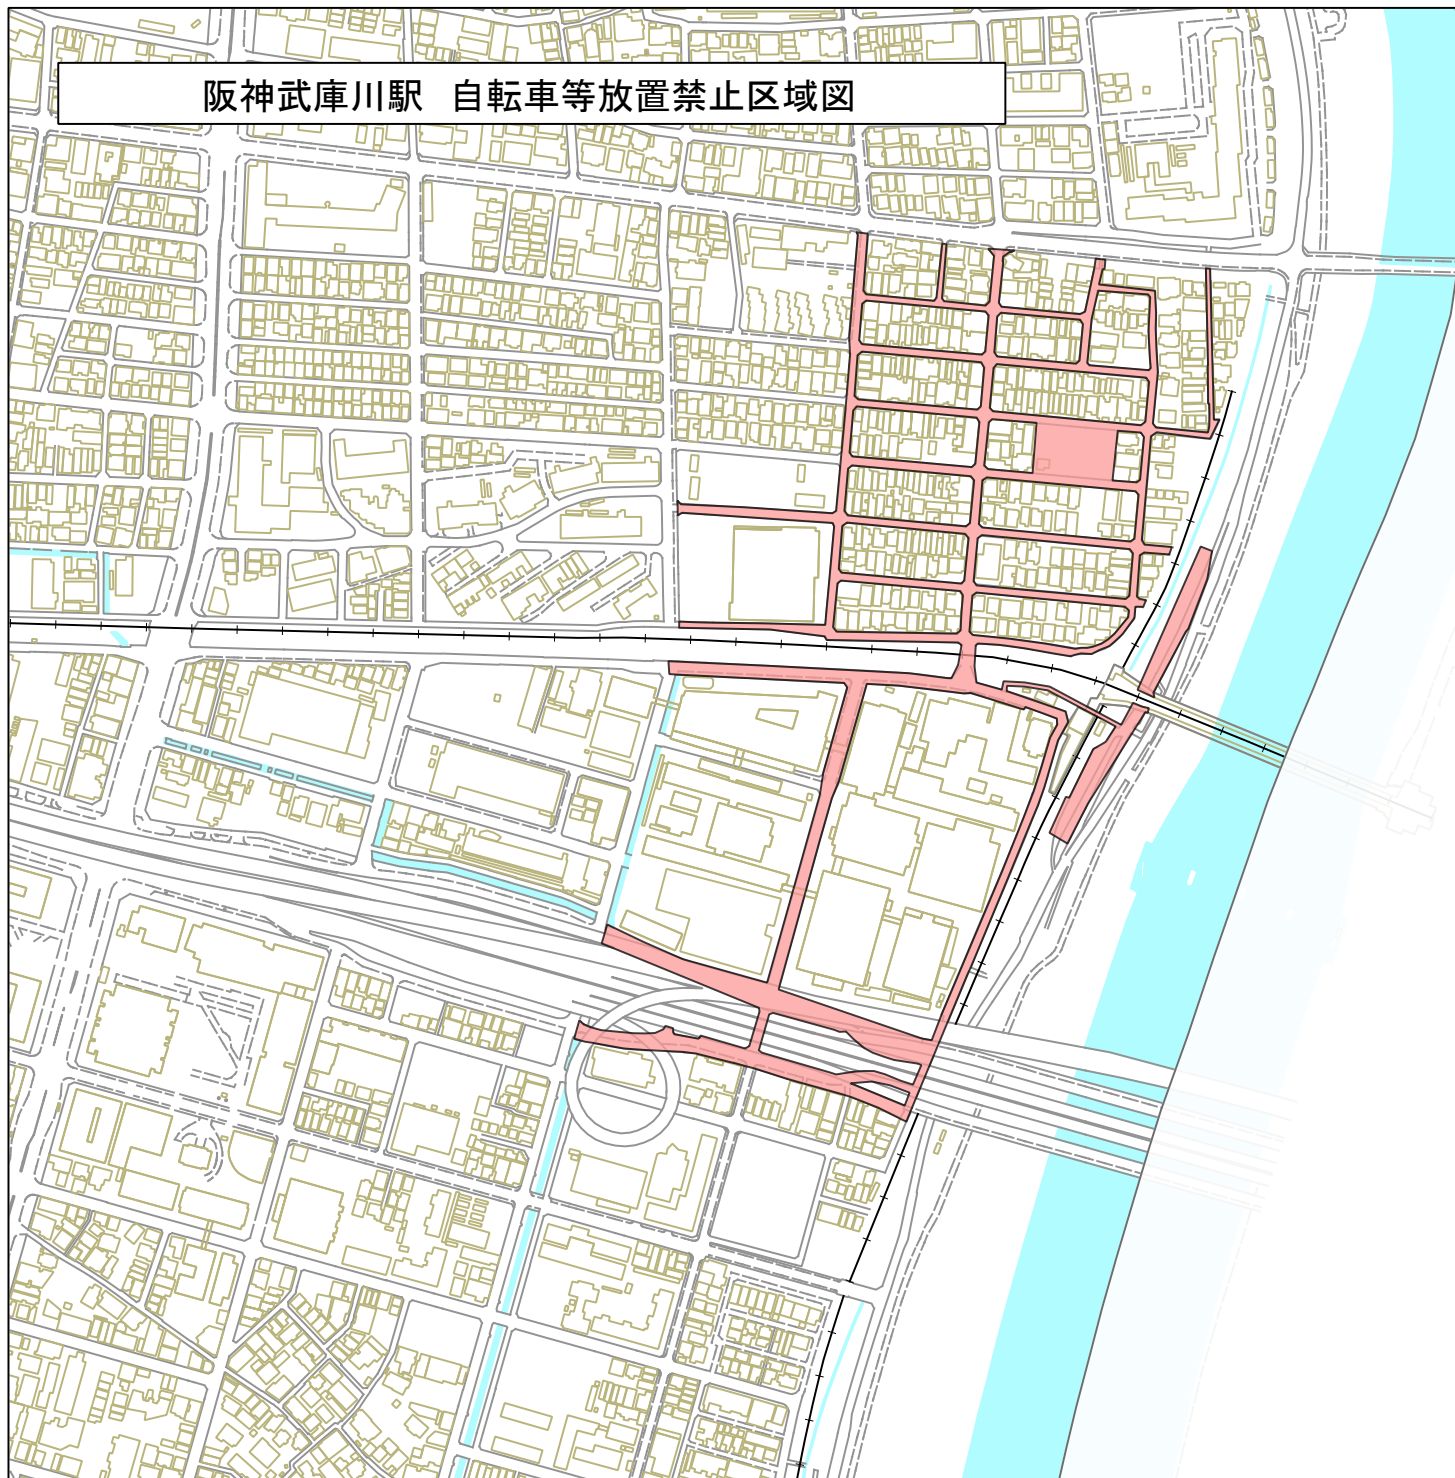

阪神武庫川駅 自転車等放置禁止区域図

凡 例

自転車等放置禁止区域

1 : 5,000