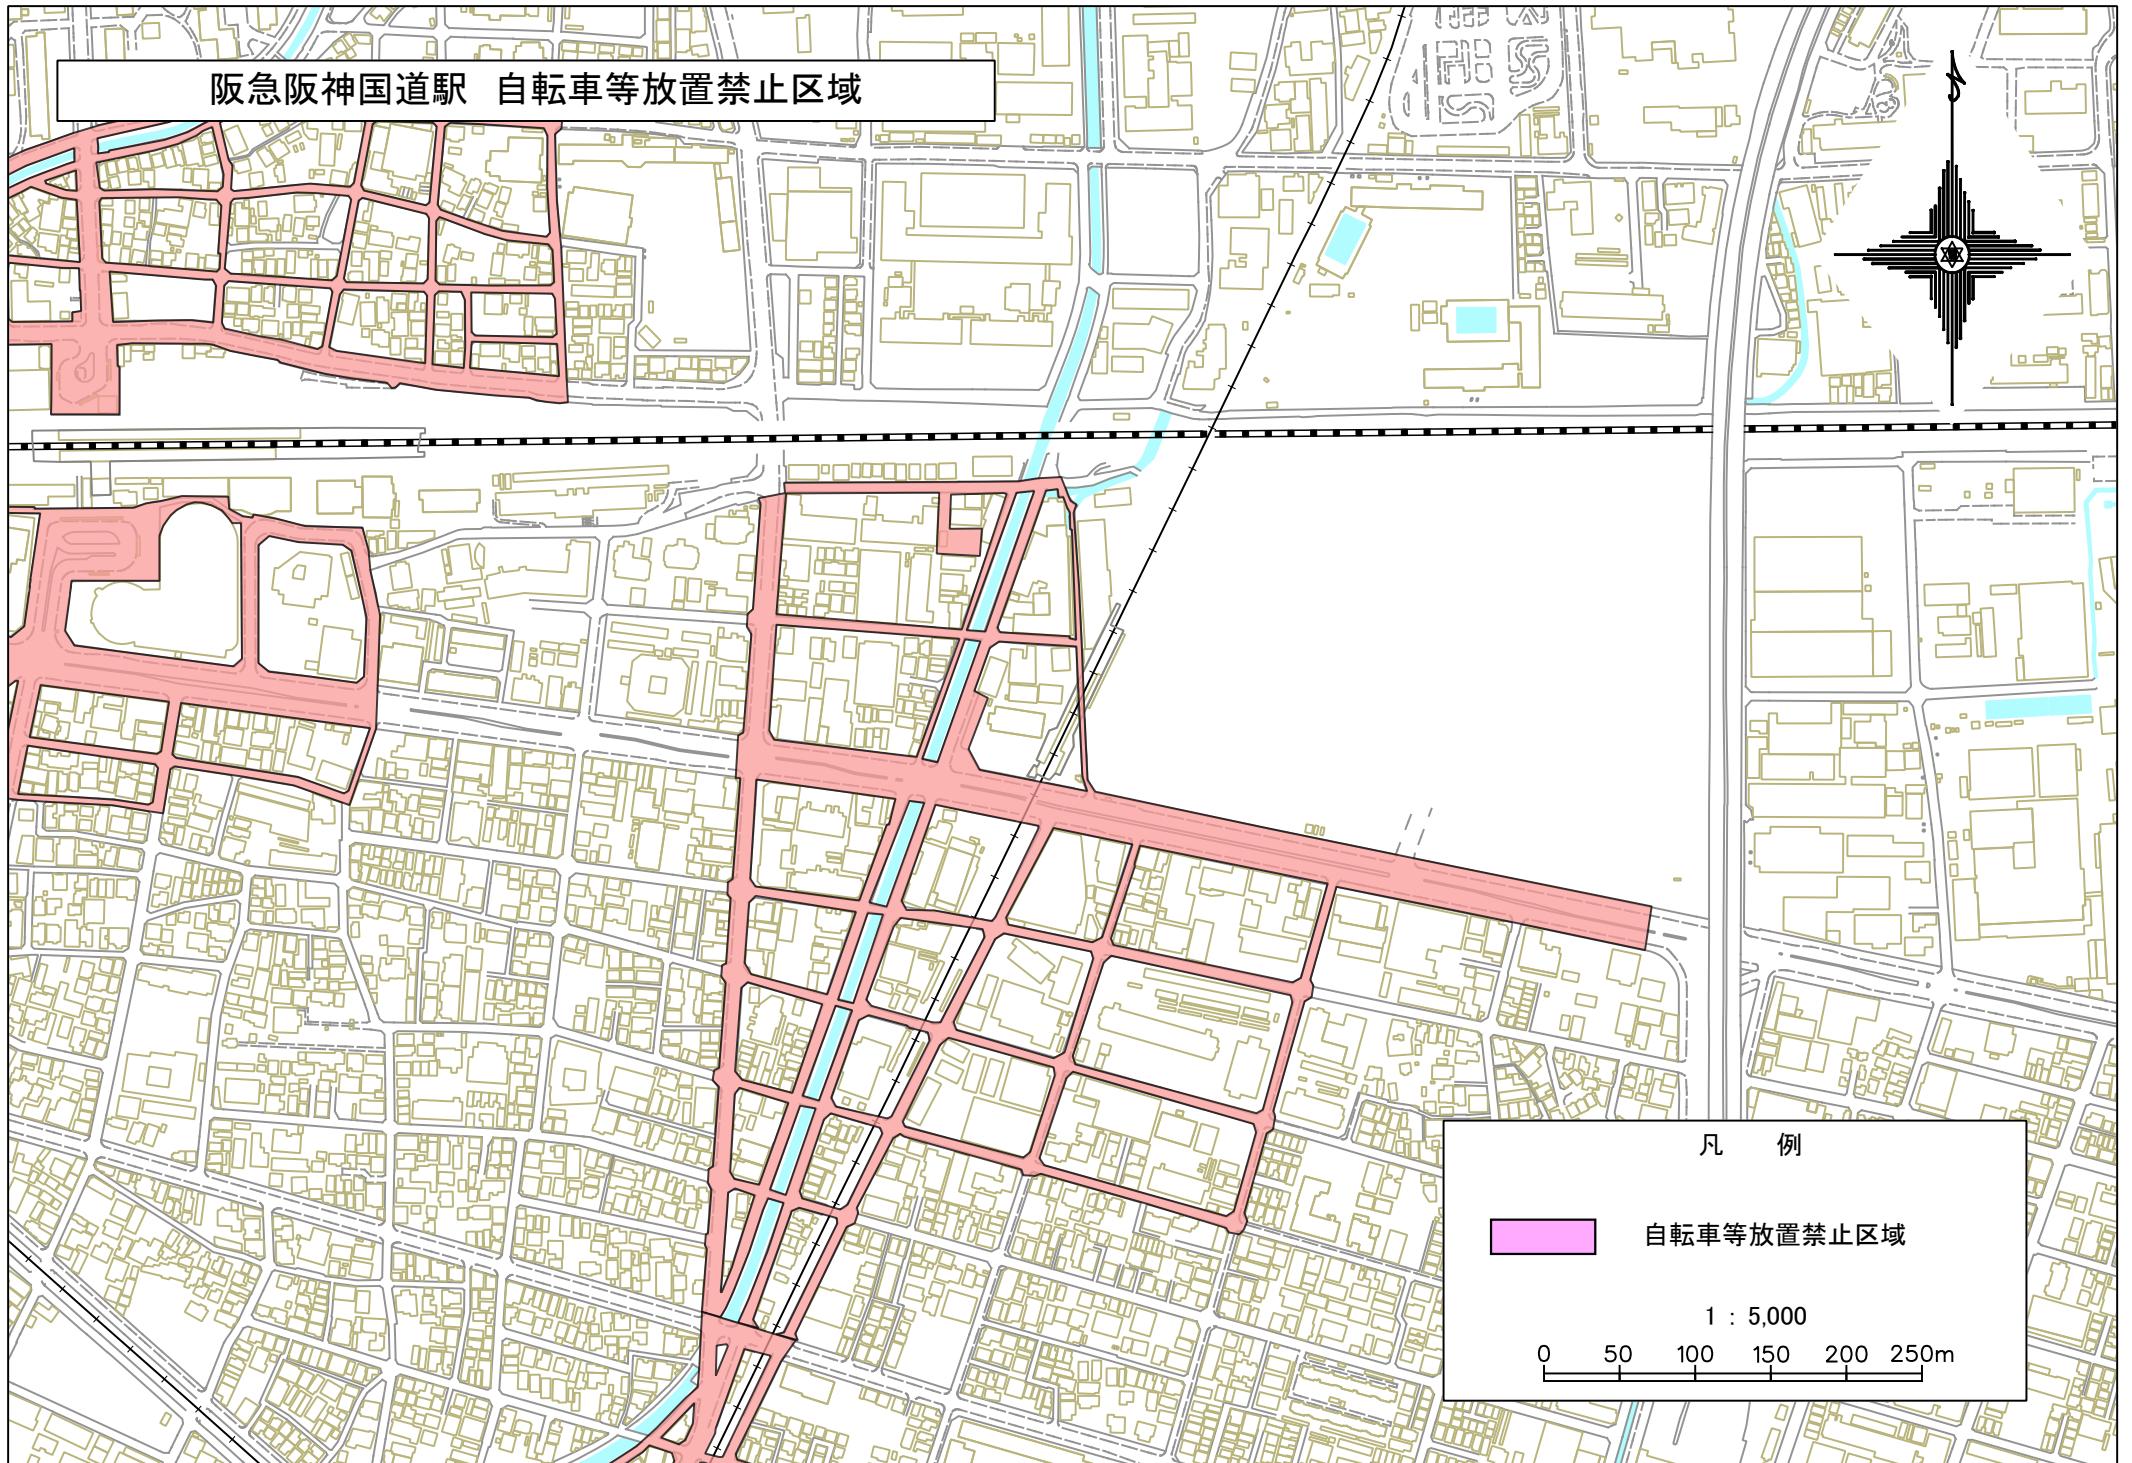

阪急阪神国道駅 自転車等放置禁止区域

凡 例

自転車等放置禁止区域

1 : 5,000