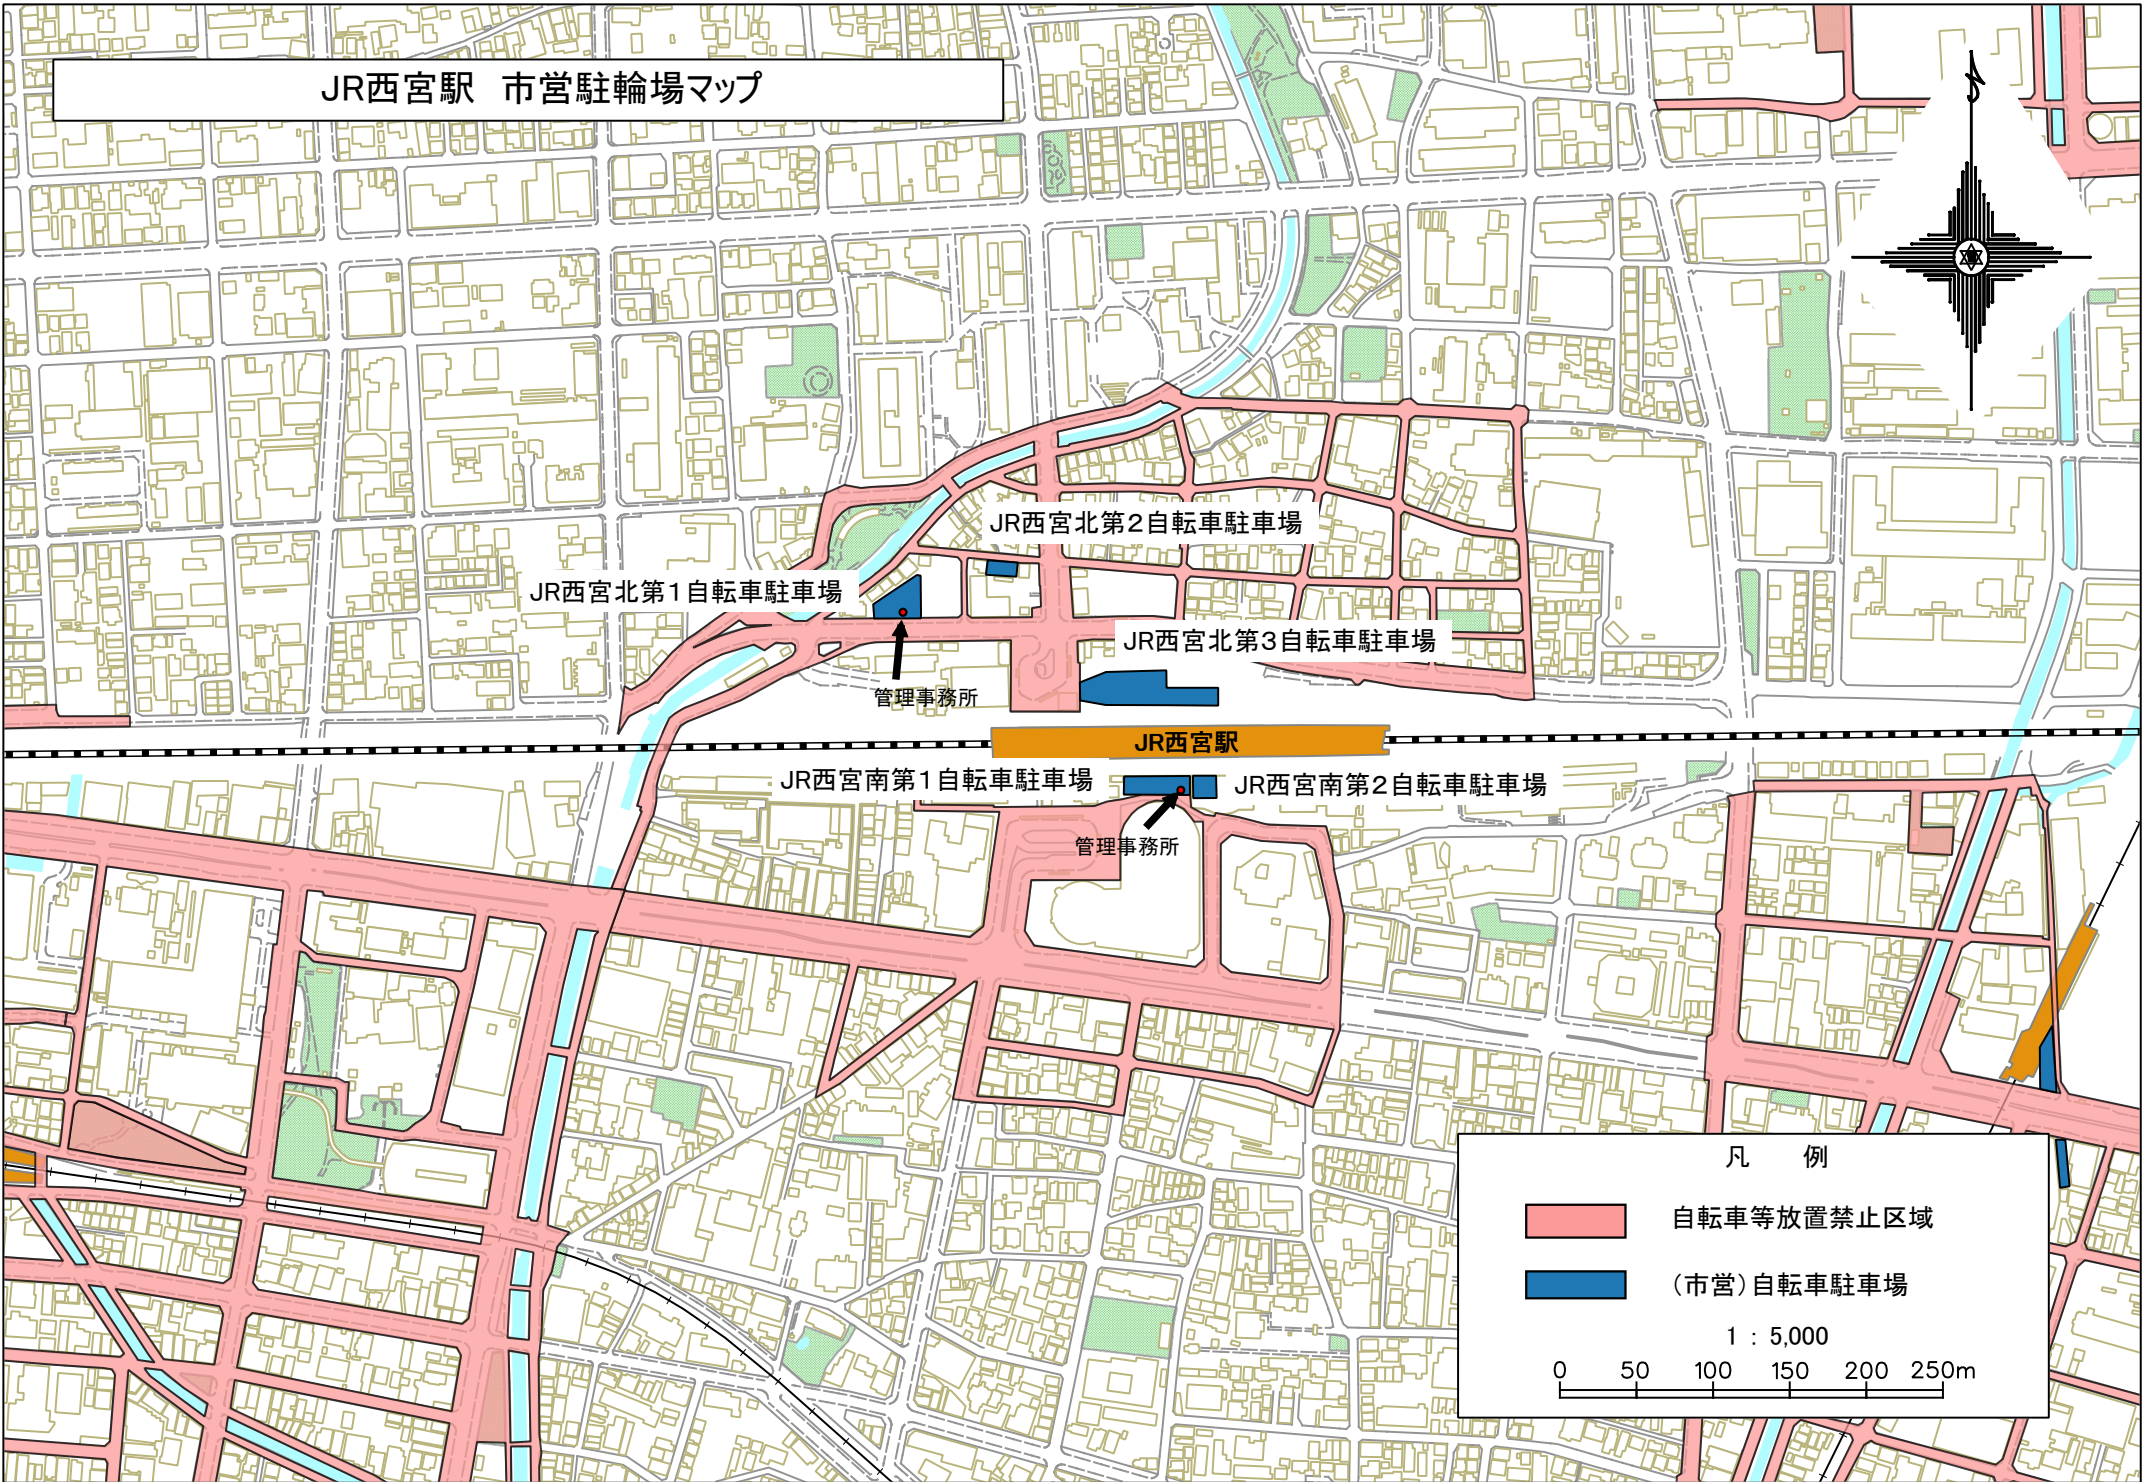

JR西宮駅 市営駐輪場マップ

凡 例

- 自転車等放置禁止区域
- (市営)自転車駐車場

1 : 5,000

0 50 100 150 200 250m