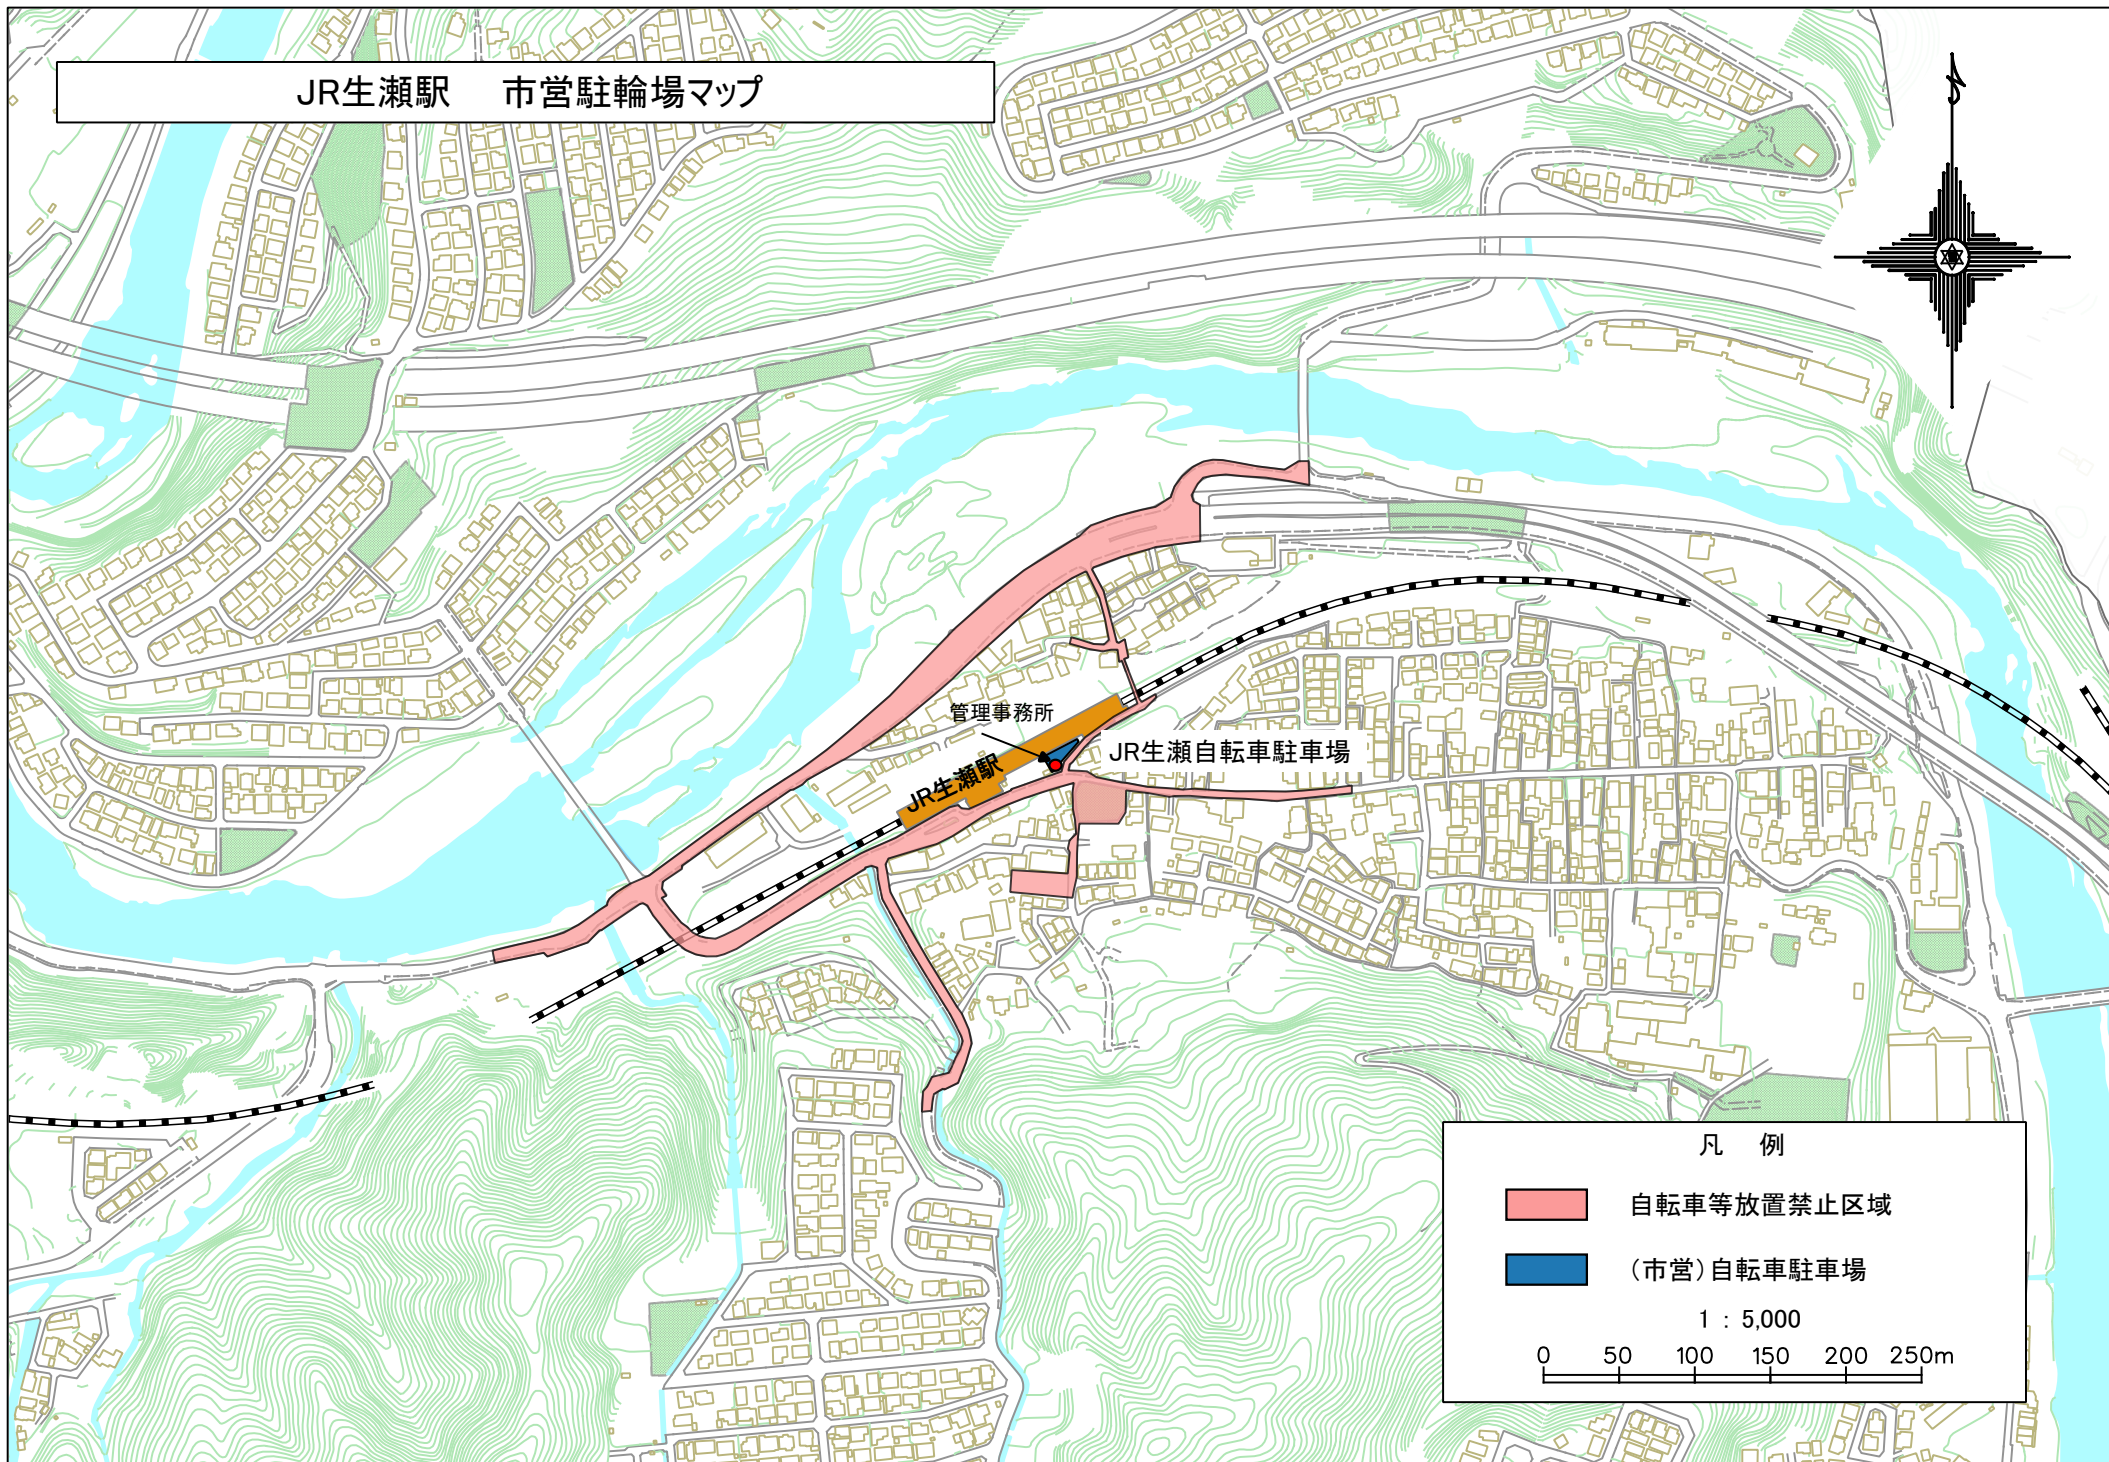

# JR生瀬駅 市営駐輪場マップ

管理事務所

JR生瀬駅

JR生瀬自転車駐車場

## 凡例

-  自転車等放置禁止区域
-  (市営)自転車駐車場

1 : 5,000