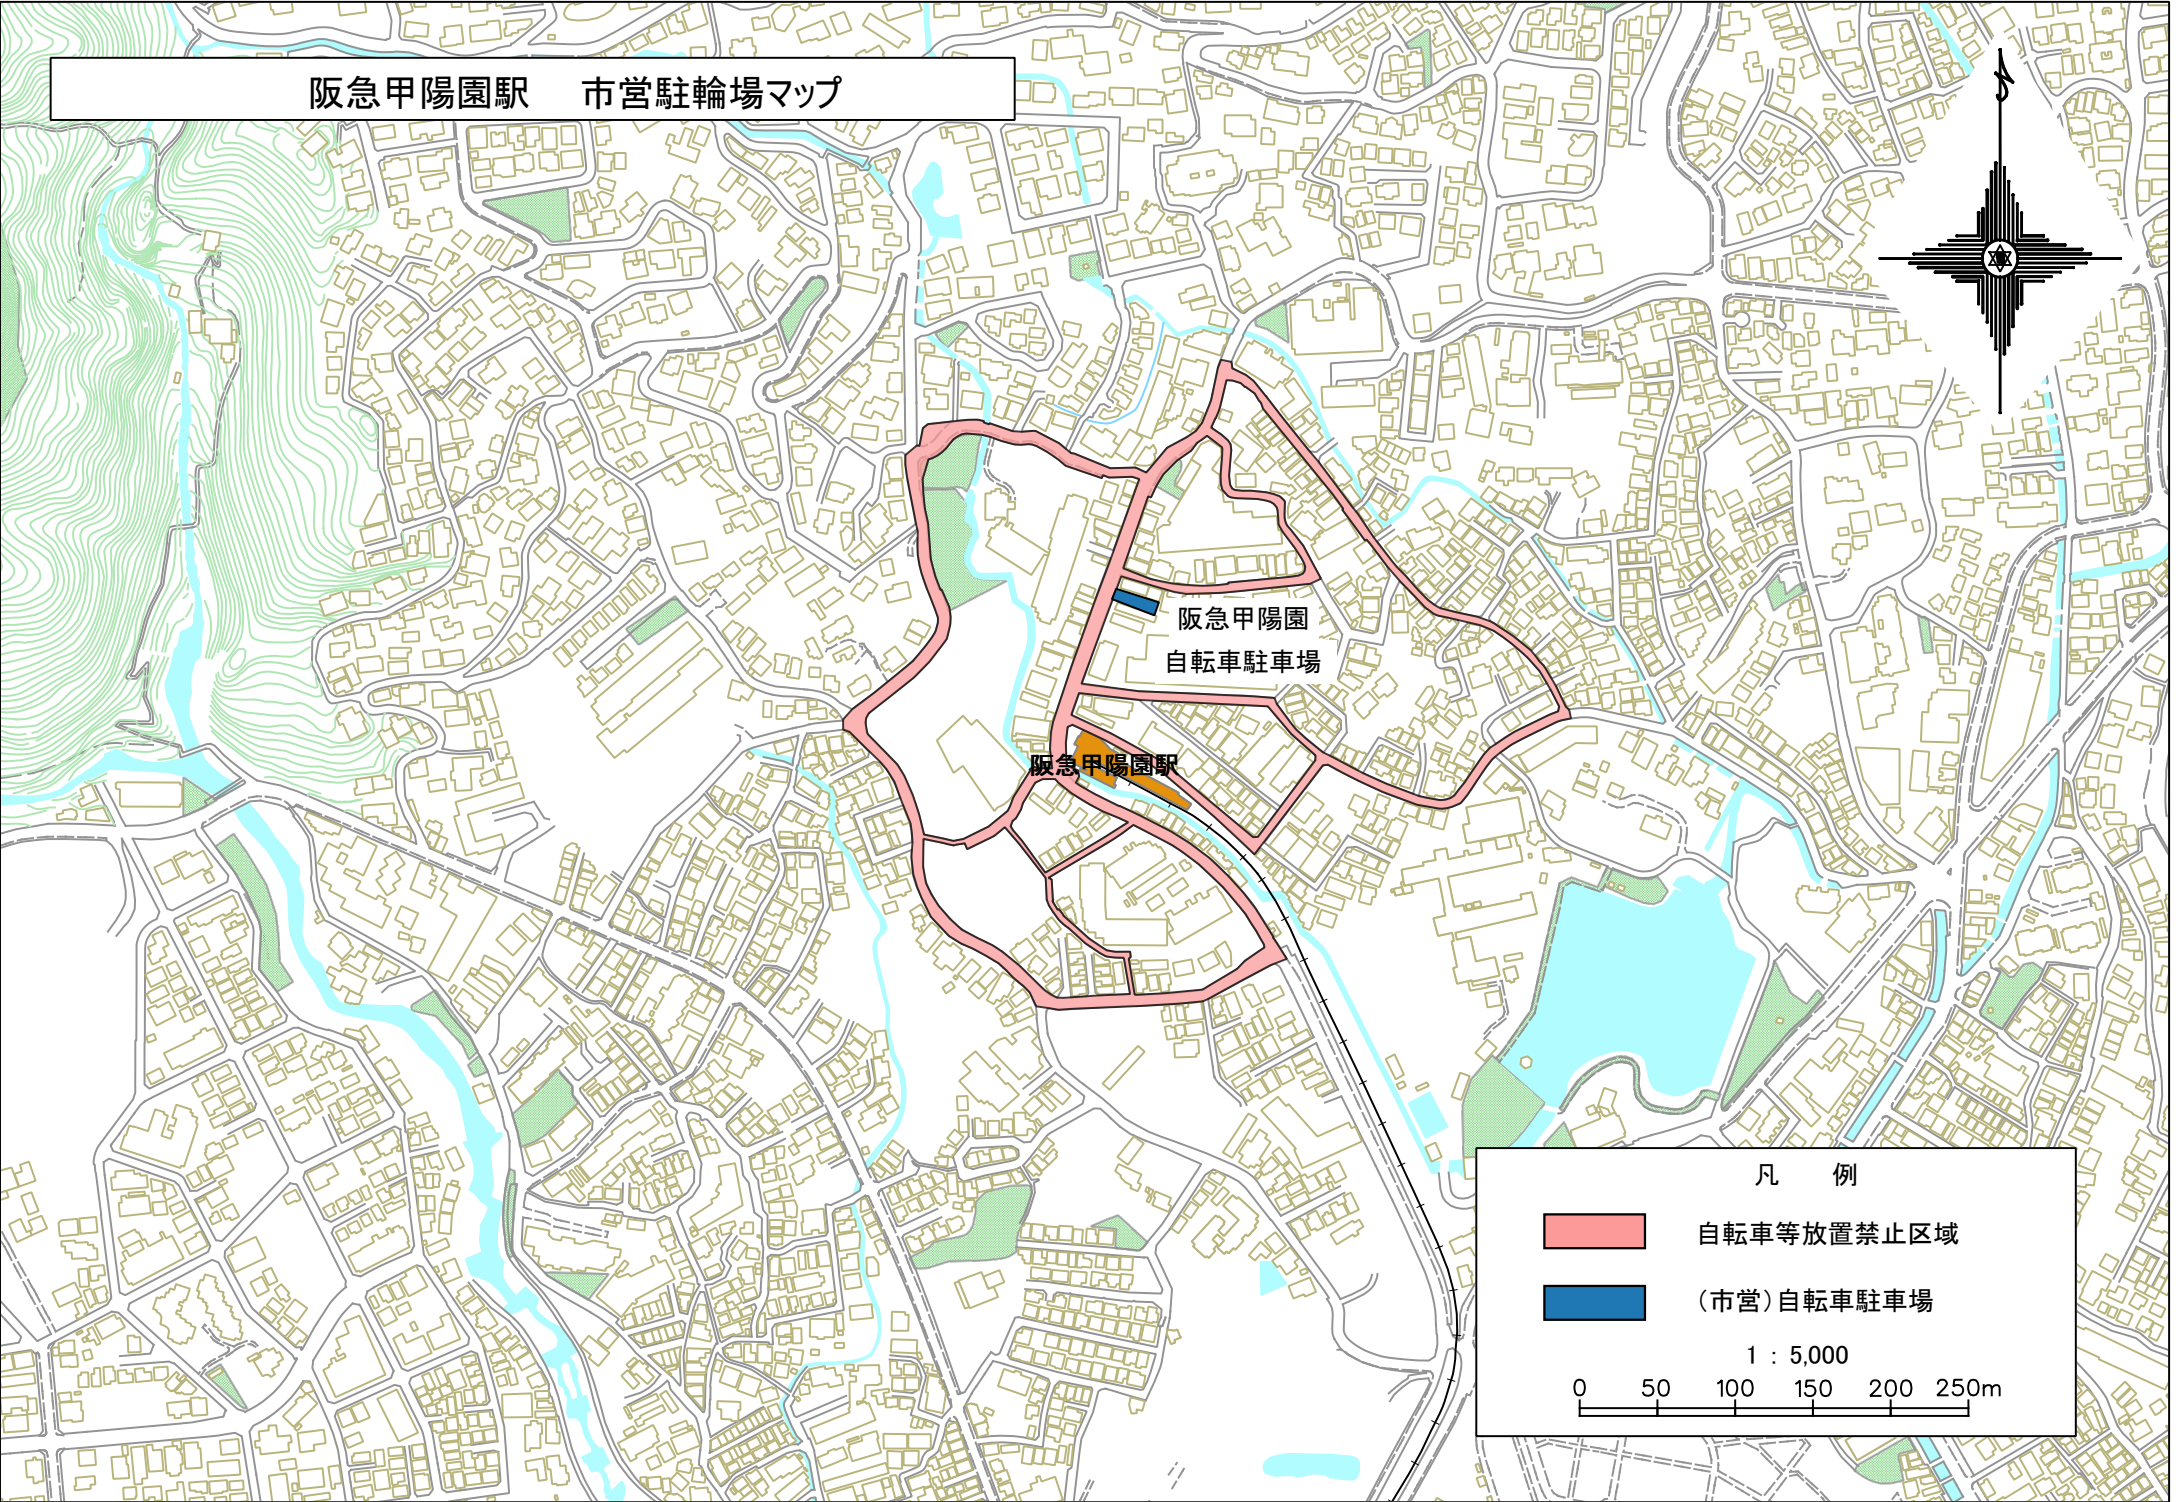

阪急甲陽園駅 市営駐輪場マップ

阪急甲陽園
自転車駐車場

阪急甲陽園駅

凡 例

-  自転車等放置禁止区域
-  (市営)自転車駐車場

1 : 5,000