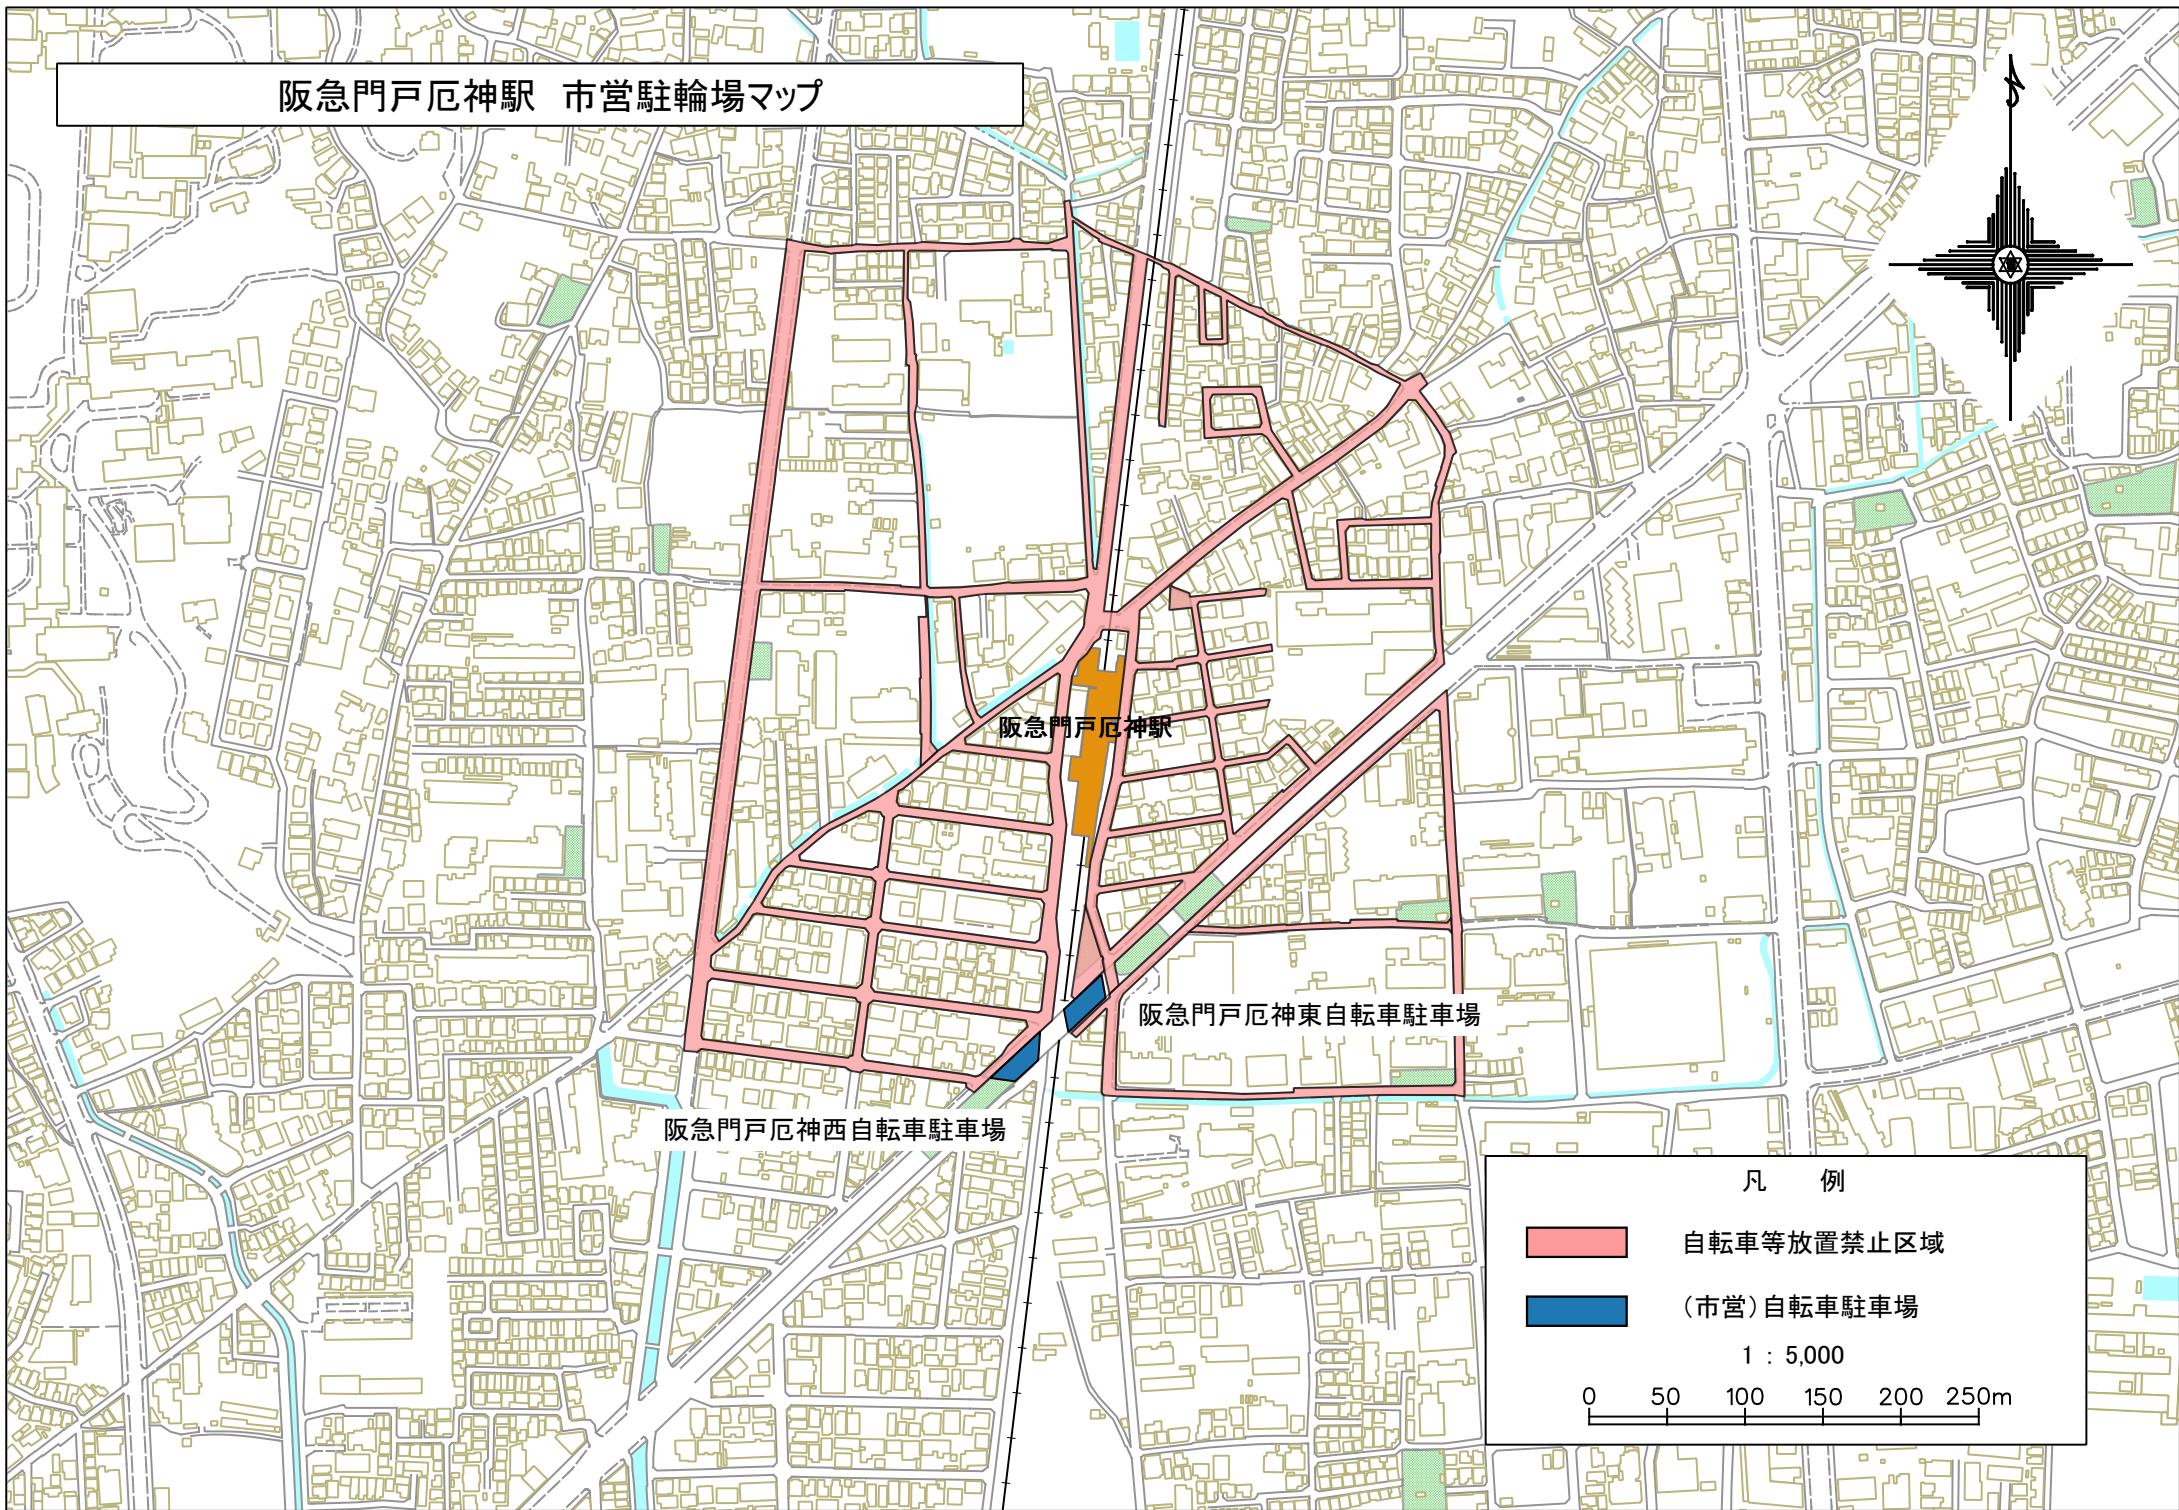

阪急門戸厄神駅 市営駐輪場マップ

阪急門戸厄神駅

阪急門戸厄神東自転車駐車場

阪急門戸厄神西自転車駐車場

凡 例

-  自転車等放置禁止区域
-  (市営)自転車駐車場

1 : 5,000