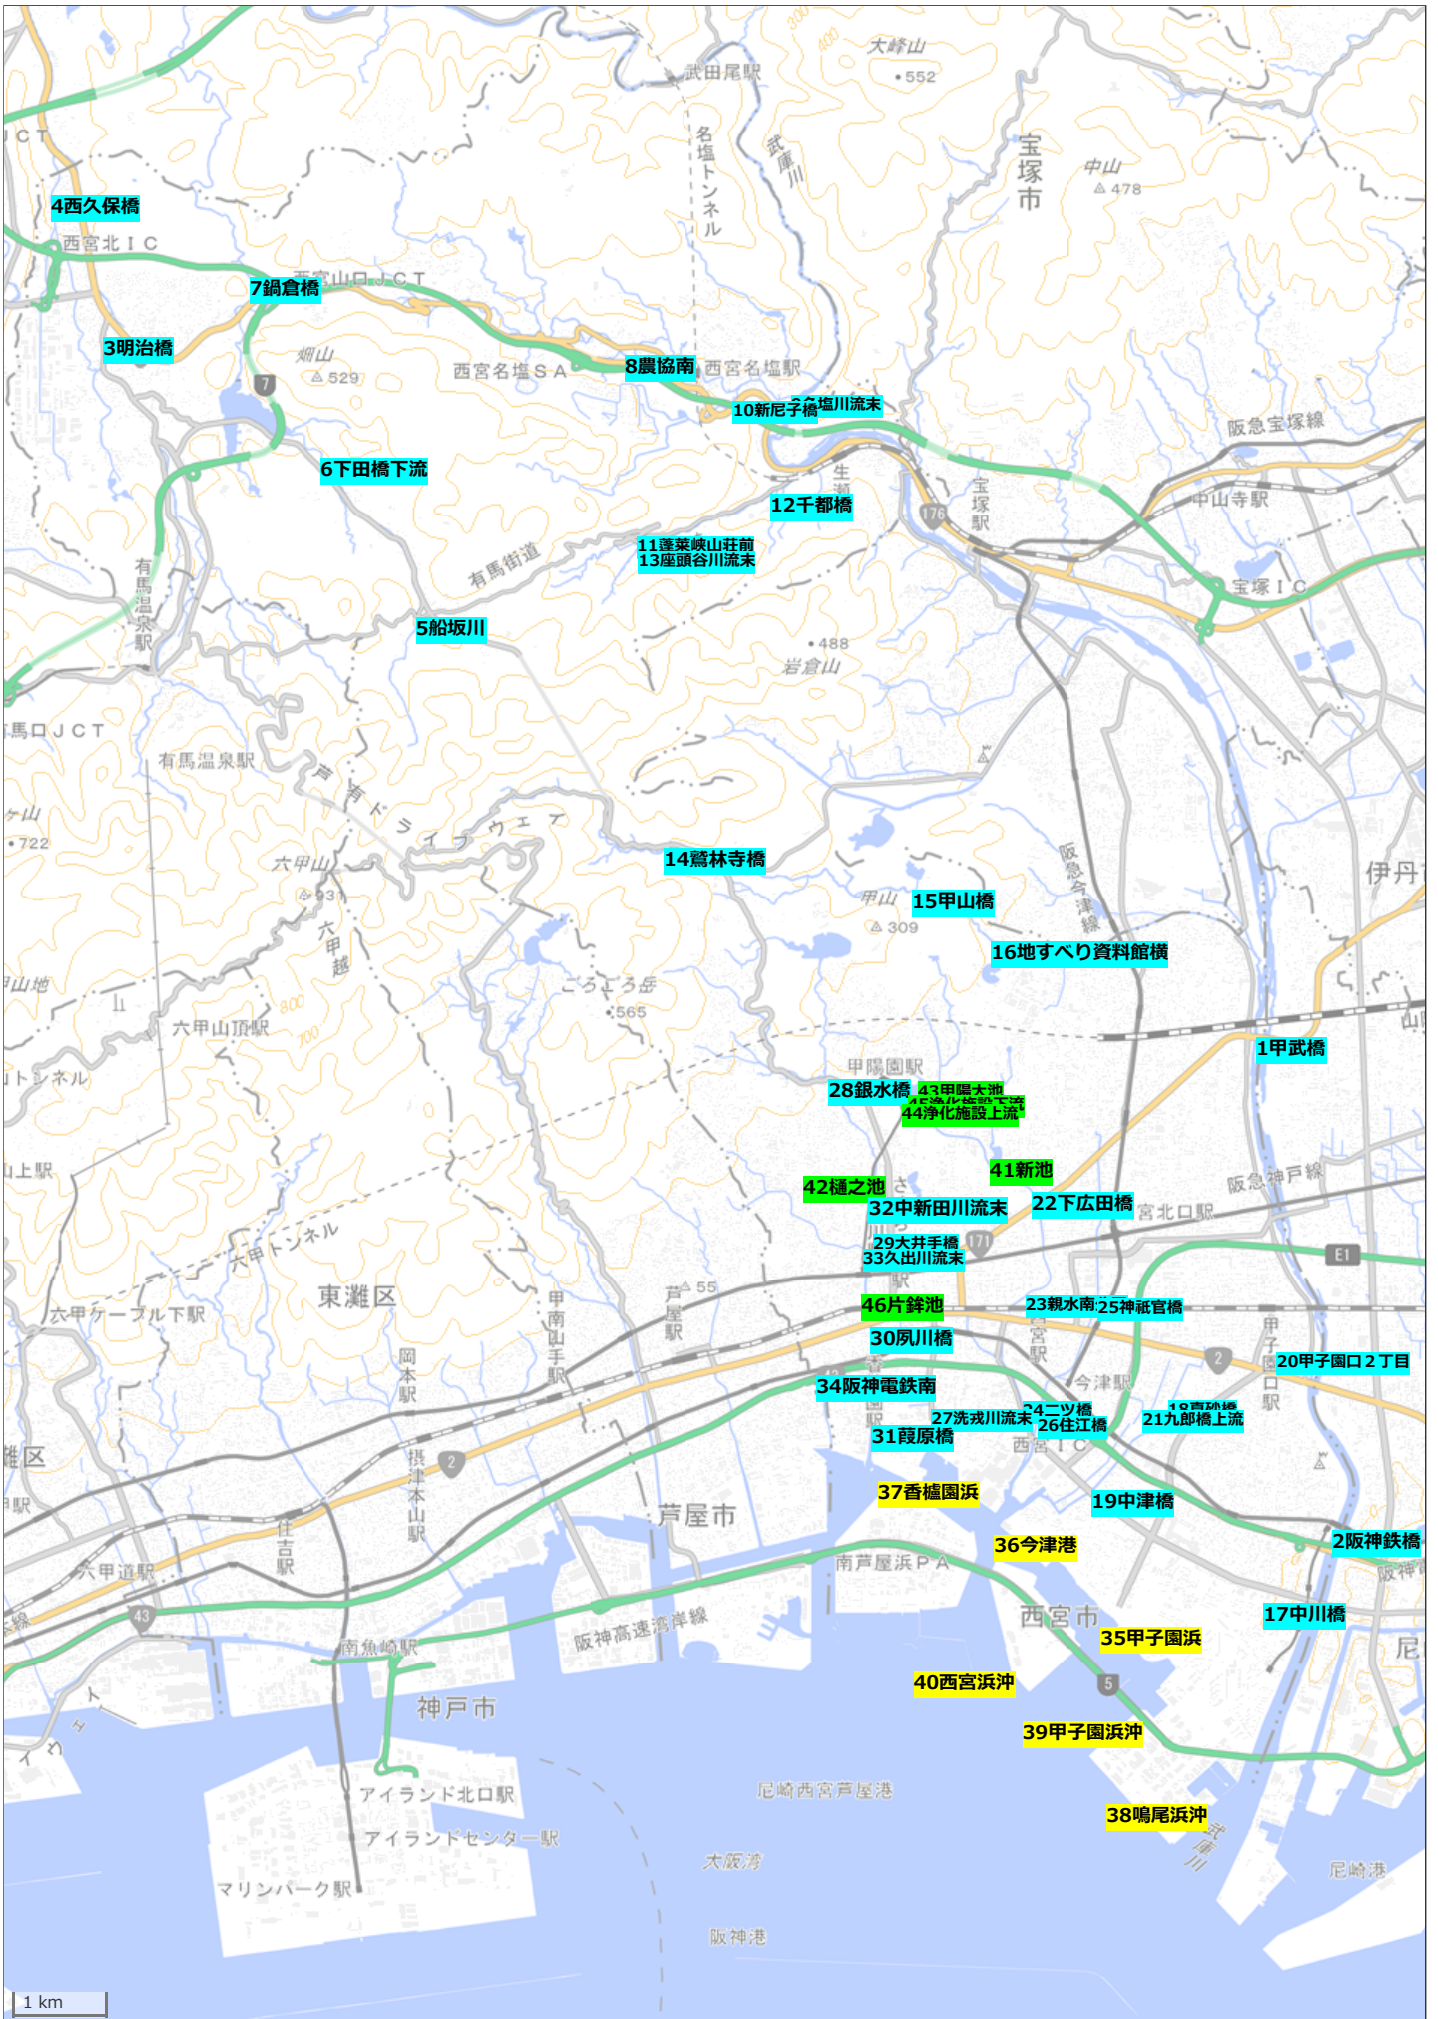

西宮市公共用水域(河川・海域・ため池)調査地点図

西宮市公共用水域(河川・海域・ため池)調査地点図 (北部)

西宮市公共用水域(河川・海域・ため池)調査地点図(南部)