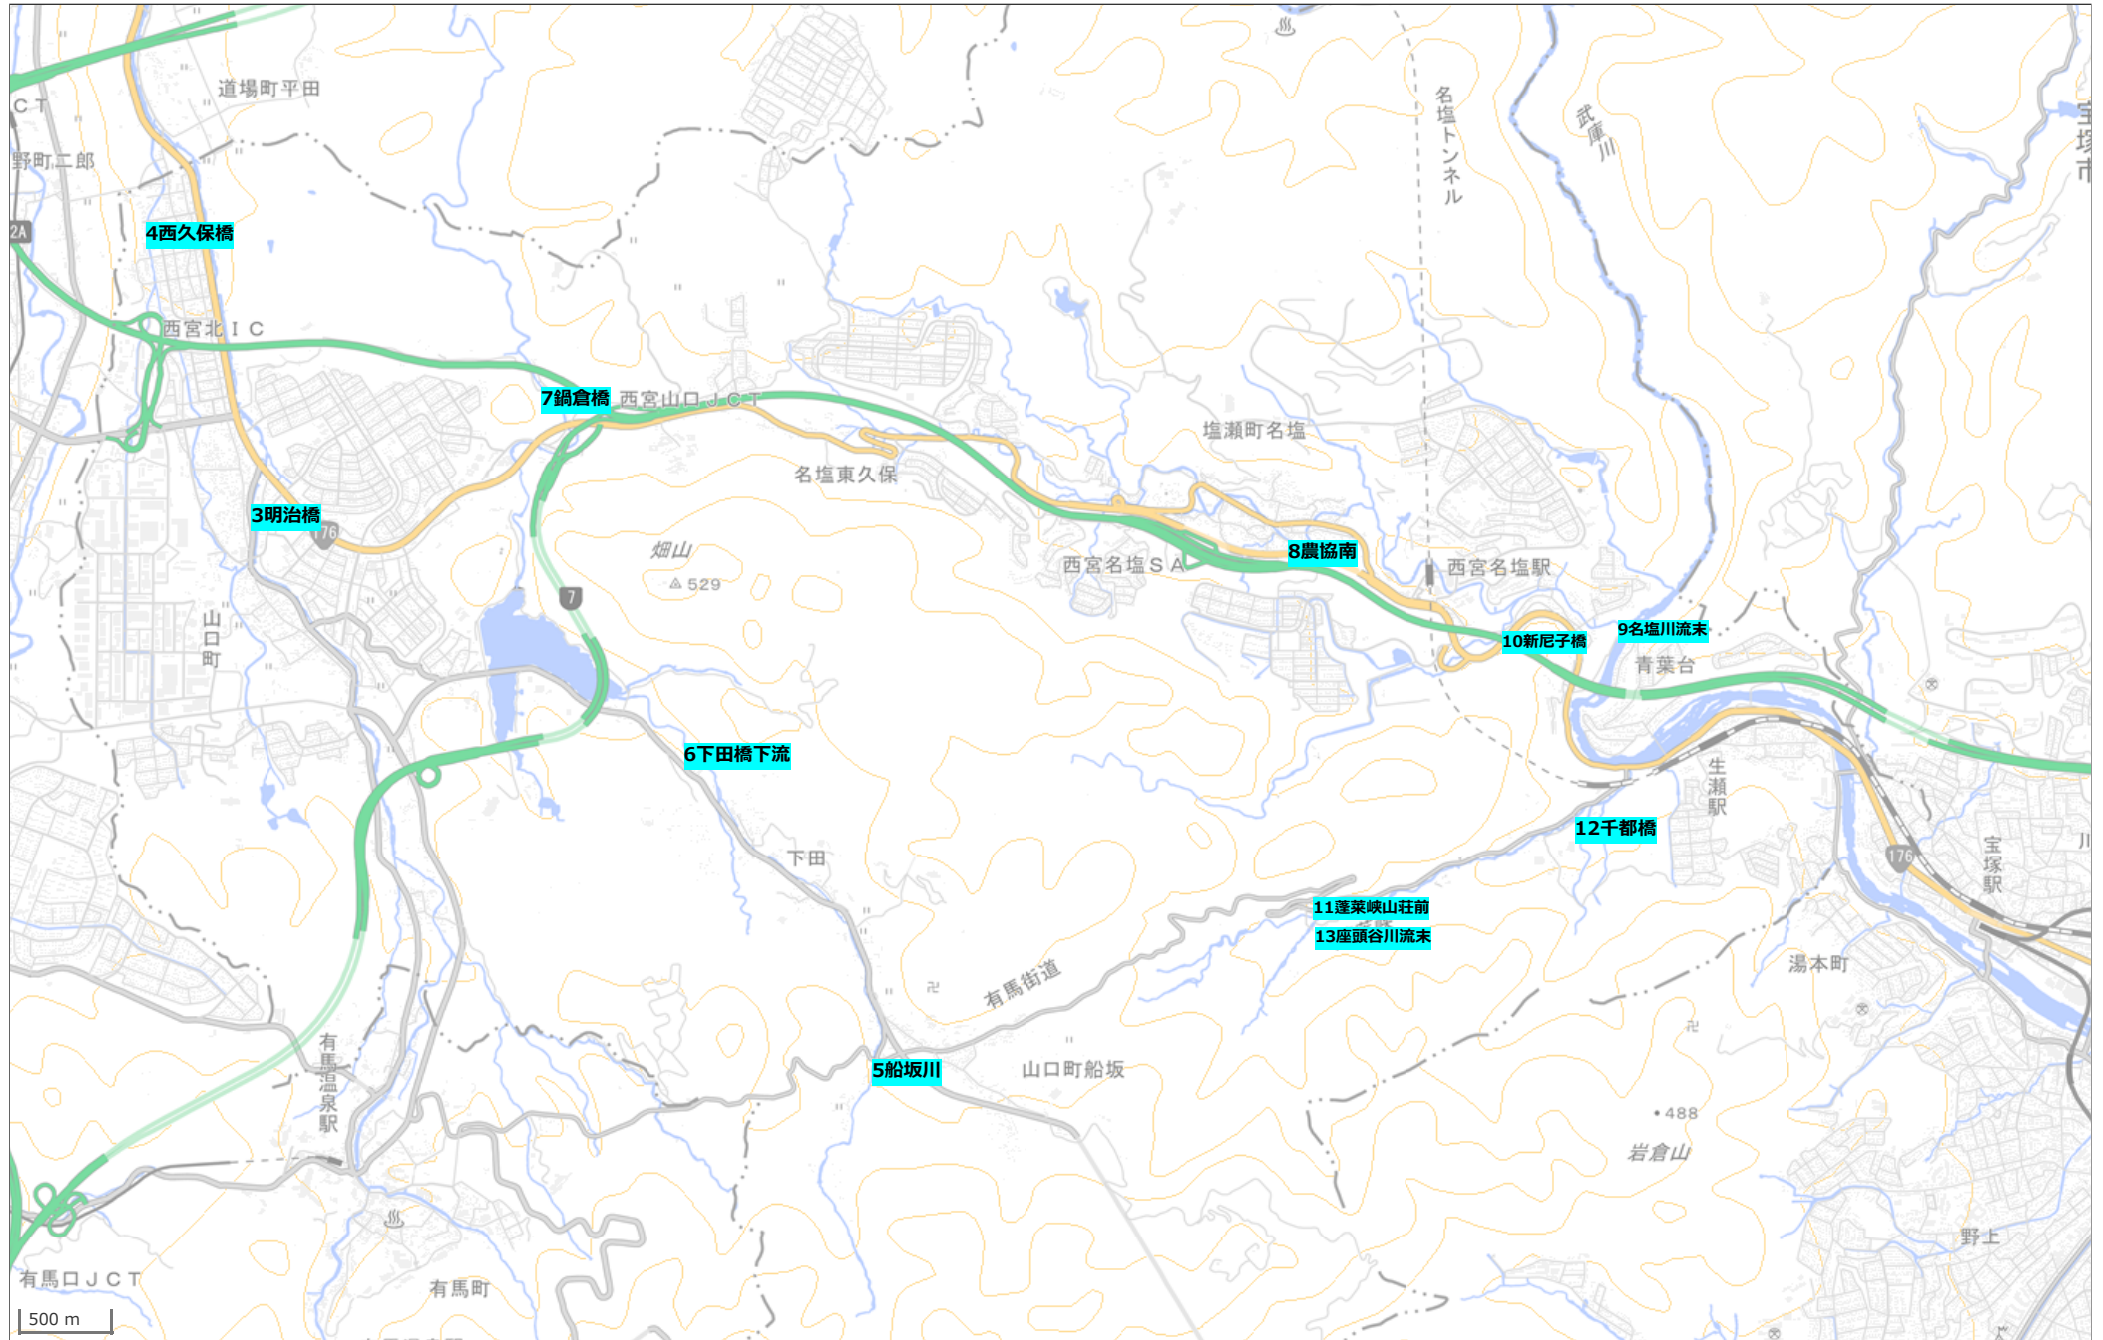

西宮市公共用水域(河川・海域・ため池)調査地点図

西宮市公共用水域(河川・海域・ため池)調査地点図 (北部)

西宮市公共用水域(河川・海域・ため池)調査地点図(南部)