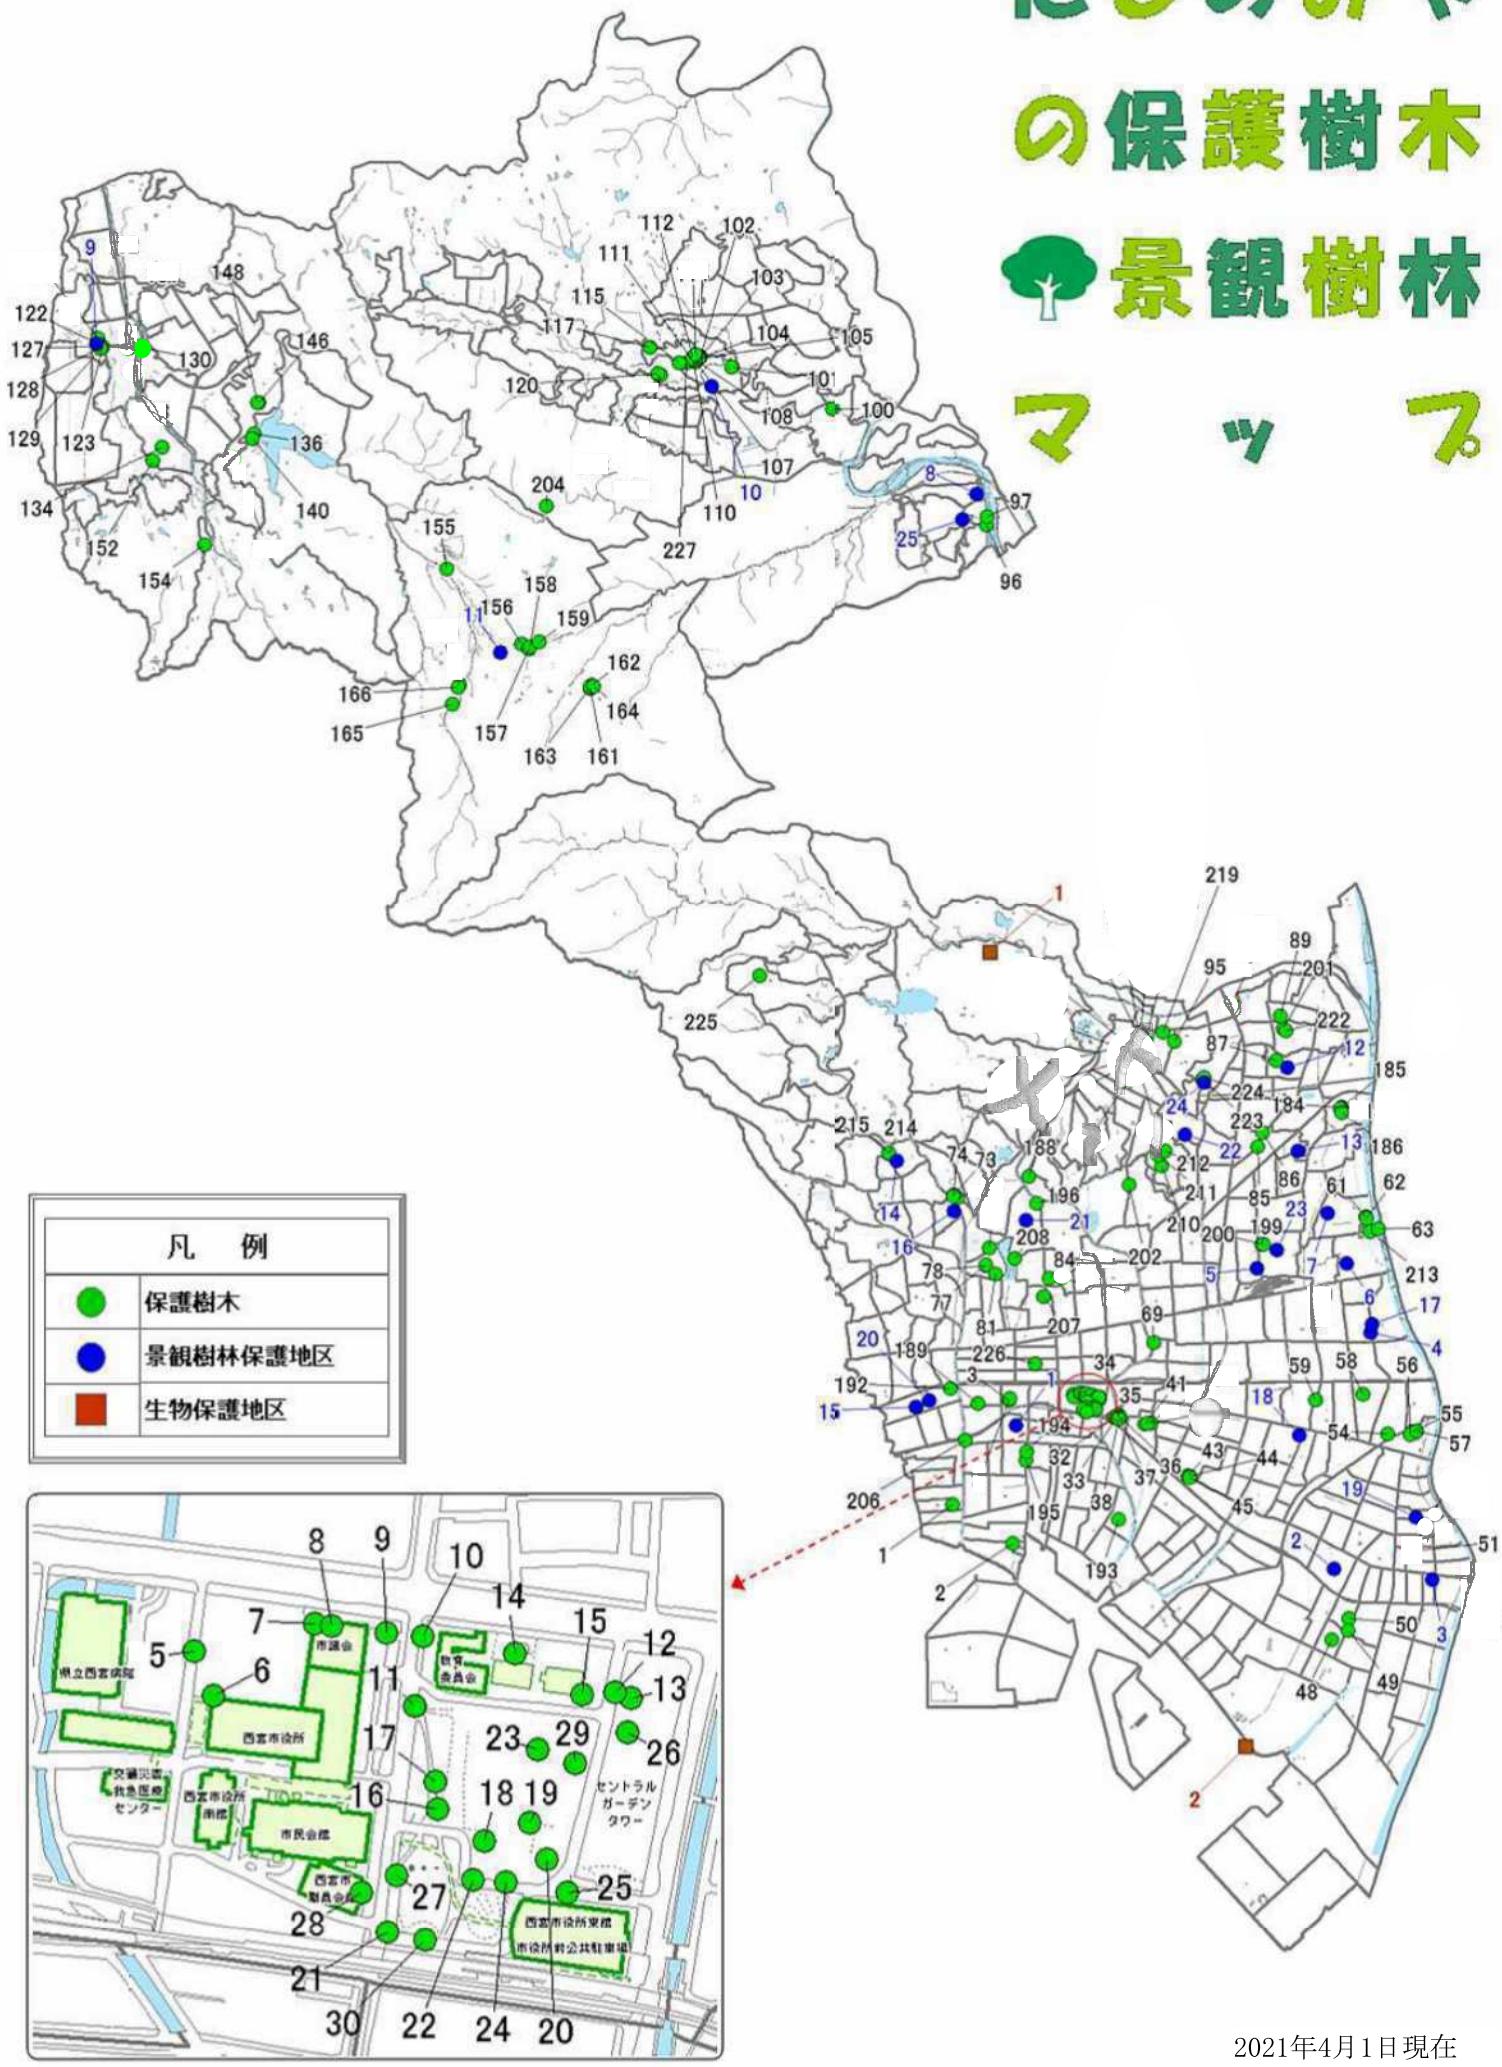

# にしのみや の保護樹木 景観樹林 マップ

凡 例	
● (Green)	保護樹木
● (Blue)	景観樹林保護地区
■ (Red)	生物保護地区