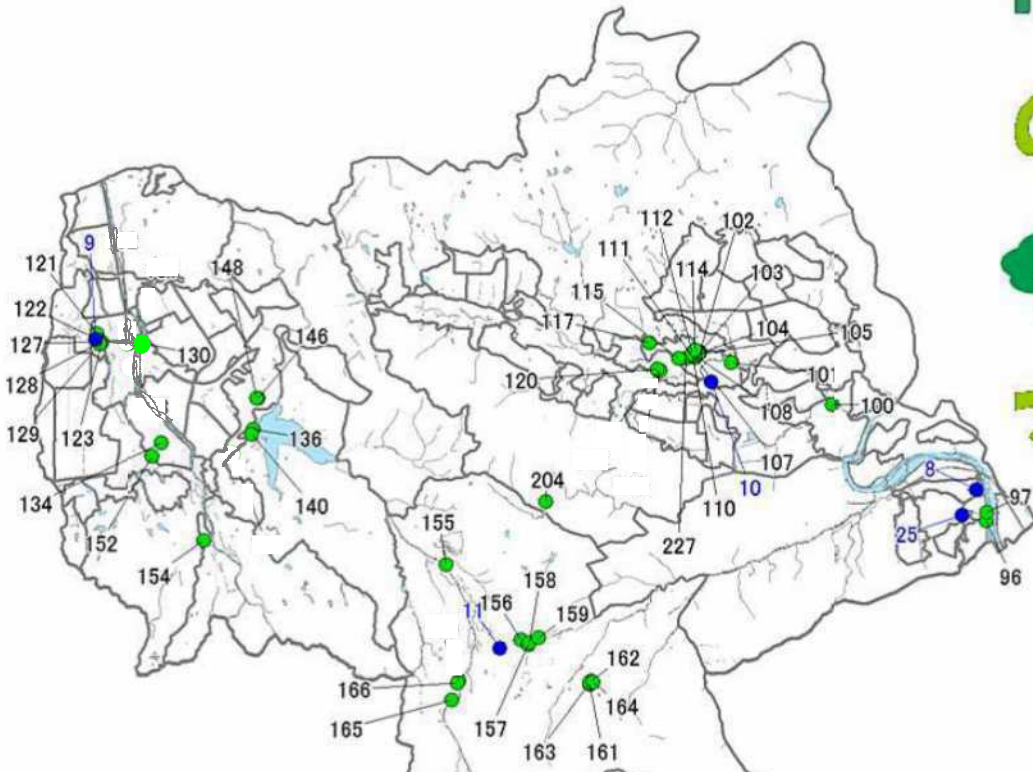

にしのみや の保護樹木 景観樹林 マップ

凡 例	
●	保護樹木
●	景観樹林保護地区
■	生物保護地区