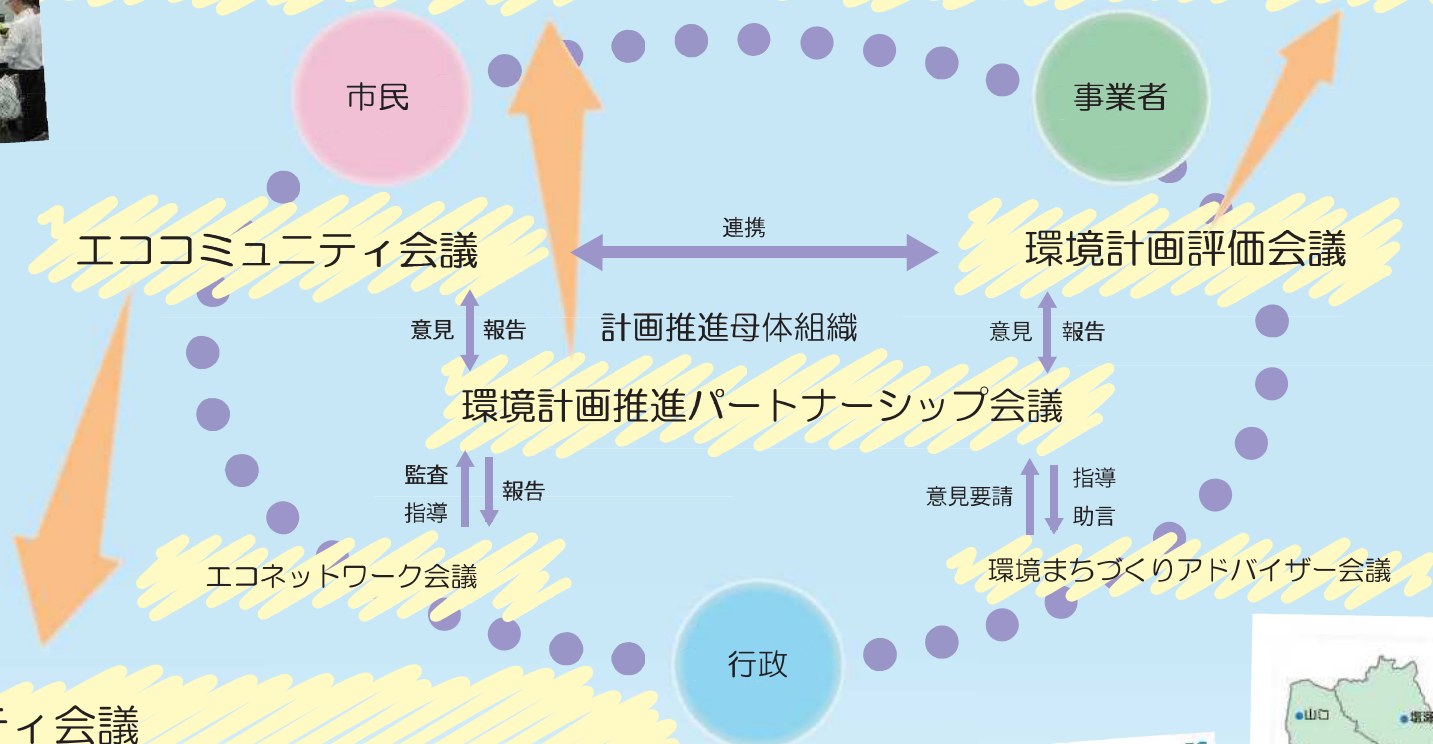

環境レポートとは

本レポートは、西宮市における市民・事業者・行政の環境に関する1年間の取り組みをまとめ、西宮市に興味を持ってくださる全ての皆さまに紹介するものです。

編集にあたっては、様々な方のご協力をいただきました。

▲環境レポート 2006～2011

より詳しく知りたい方へ

環境に関する詳しい情報は、西宮市のホームページで紹介しています。べんりナビの「環境」や「ごみ」をご覧ください。

本レポートでは、その取り組みなどについての詳細を知ることができるホームページや関連パンフレットを紹介しています。

計画の推進体制

環境計画推進パートナーシップ会議

市民団体の代表者や市内で事業展開する企業の担当者、環境・教育関係の専門家、行政からなる20名の委員で構成され、新環境計画を推進・進捗管理する母体組織として設置されています。より良い環境の実現を目指し議論を重ねています。

環境計画評価会議

市民・事業者・専門家・行政で構成しているこの会議は、新環境計画に基づいて実施されている市の施策・事業全般について評価を行うため設置されています。また、市の環境マネジメントシステムが有効に機能しているかを外部の視点で監査する役割も担っています。

エココミュニティ会議

エココミュニティ会議は、地域に根ざした環境まちづくりの推進を図るための場です。平成24年3月末時点で、市内18地区でエココミュニティ会議を設置しています。各主体が集まって「環境」を切り口に情報交換をしながら地域の様々な課題について話し合い、地域一体となって活動を進めています。

エココミュニティ会議▶活動報告書

HP ▶ べんりナビ (環境) ▶ エココミュニティ情報掲示板