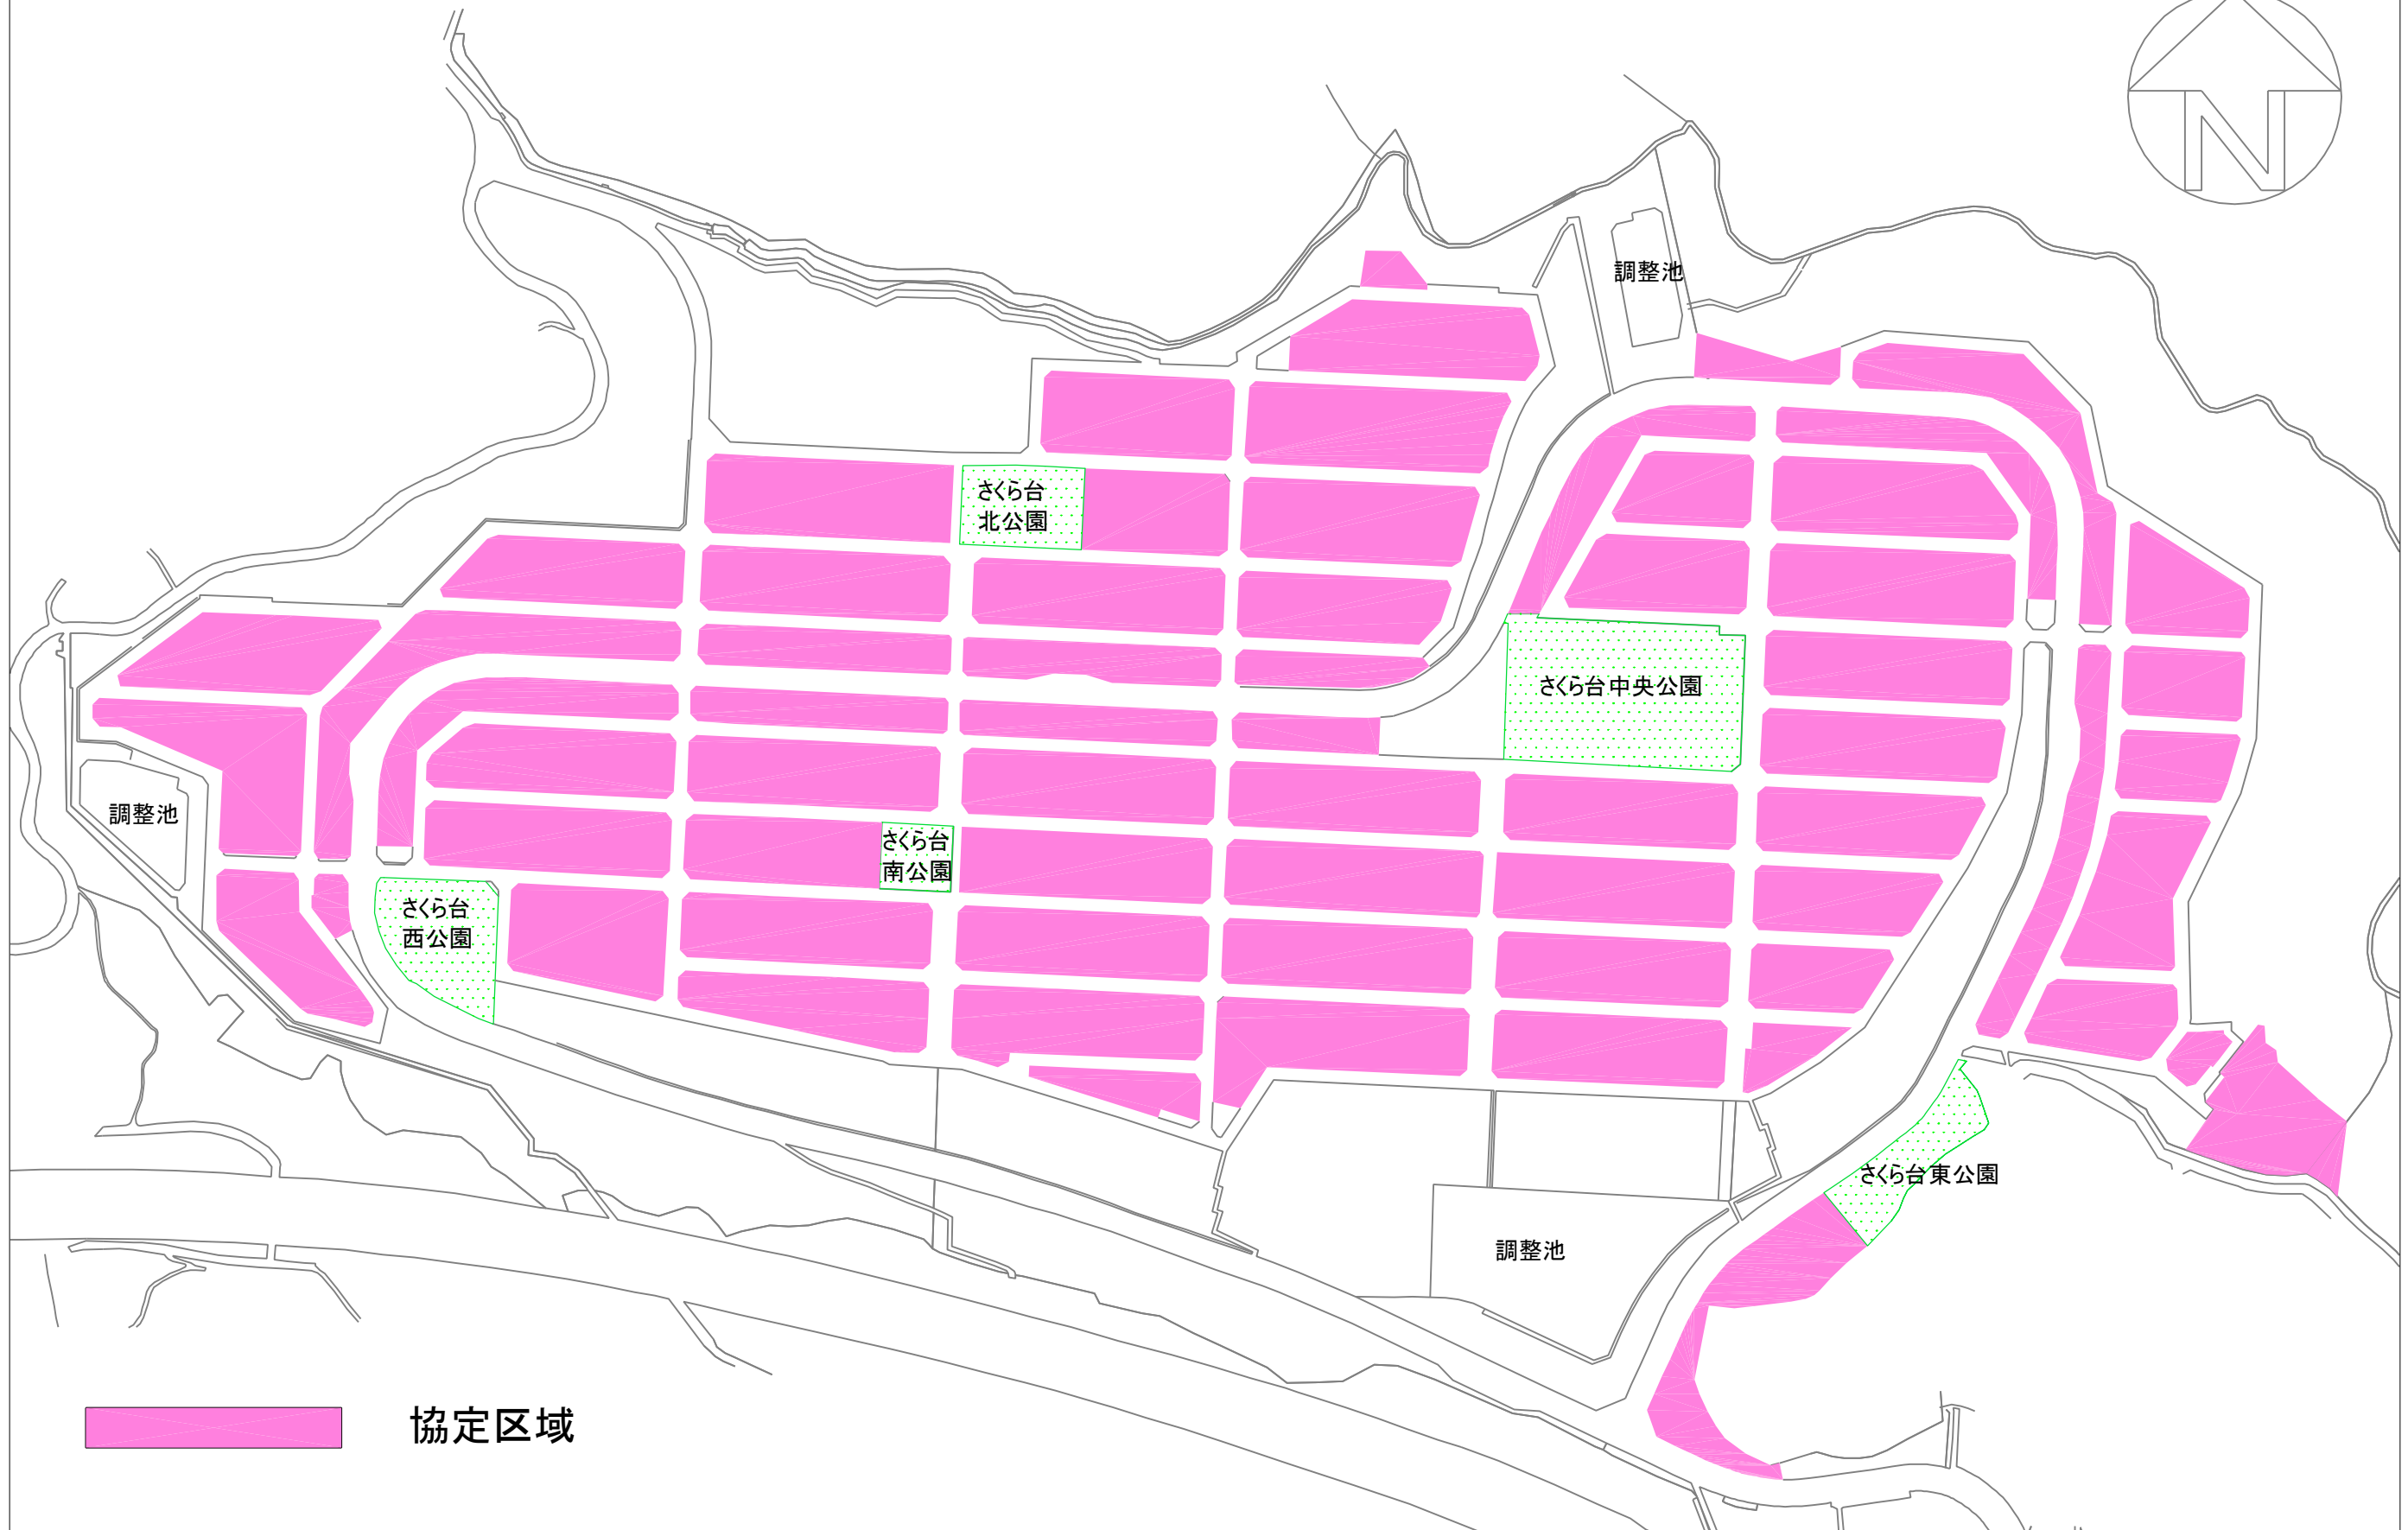

# 西宮名塩さくら台第1住宅地区 緑地協定

調整池

調整池

さくら台  
北公園

さくら台中央公園

さくら台  
南公園

さくら台  
西公園

さくら台東公園

調整池

協定区域