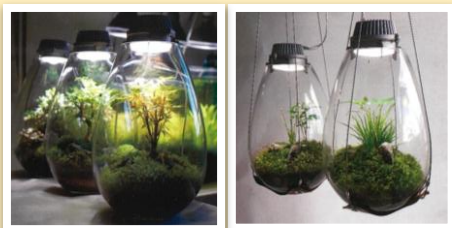

地元出展コーナー

Mosslight-LED

コケ植物とLED照明を組み合わせた
自然を愛し楽しむ作品の展示

出展：サーパス自治会の内野氏