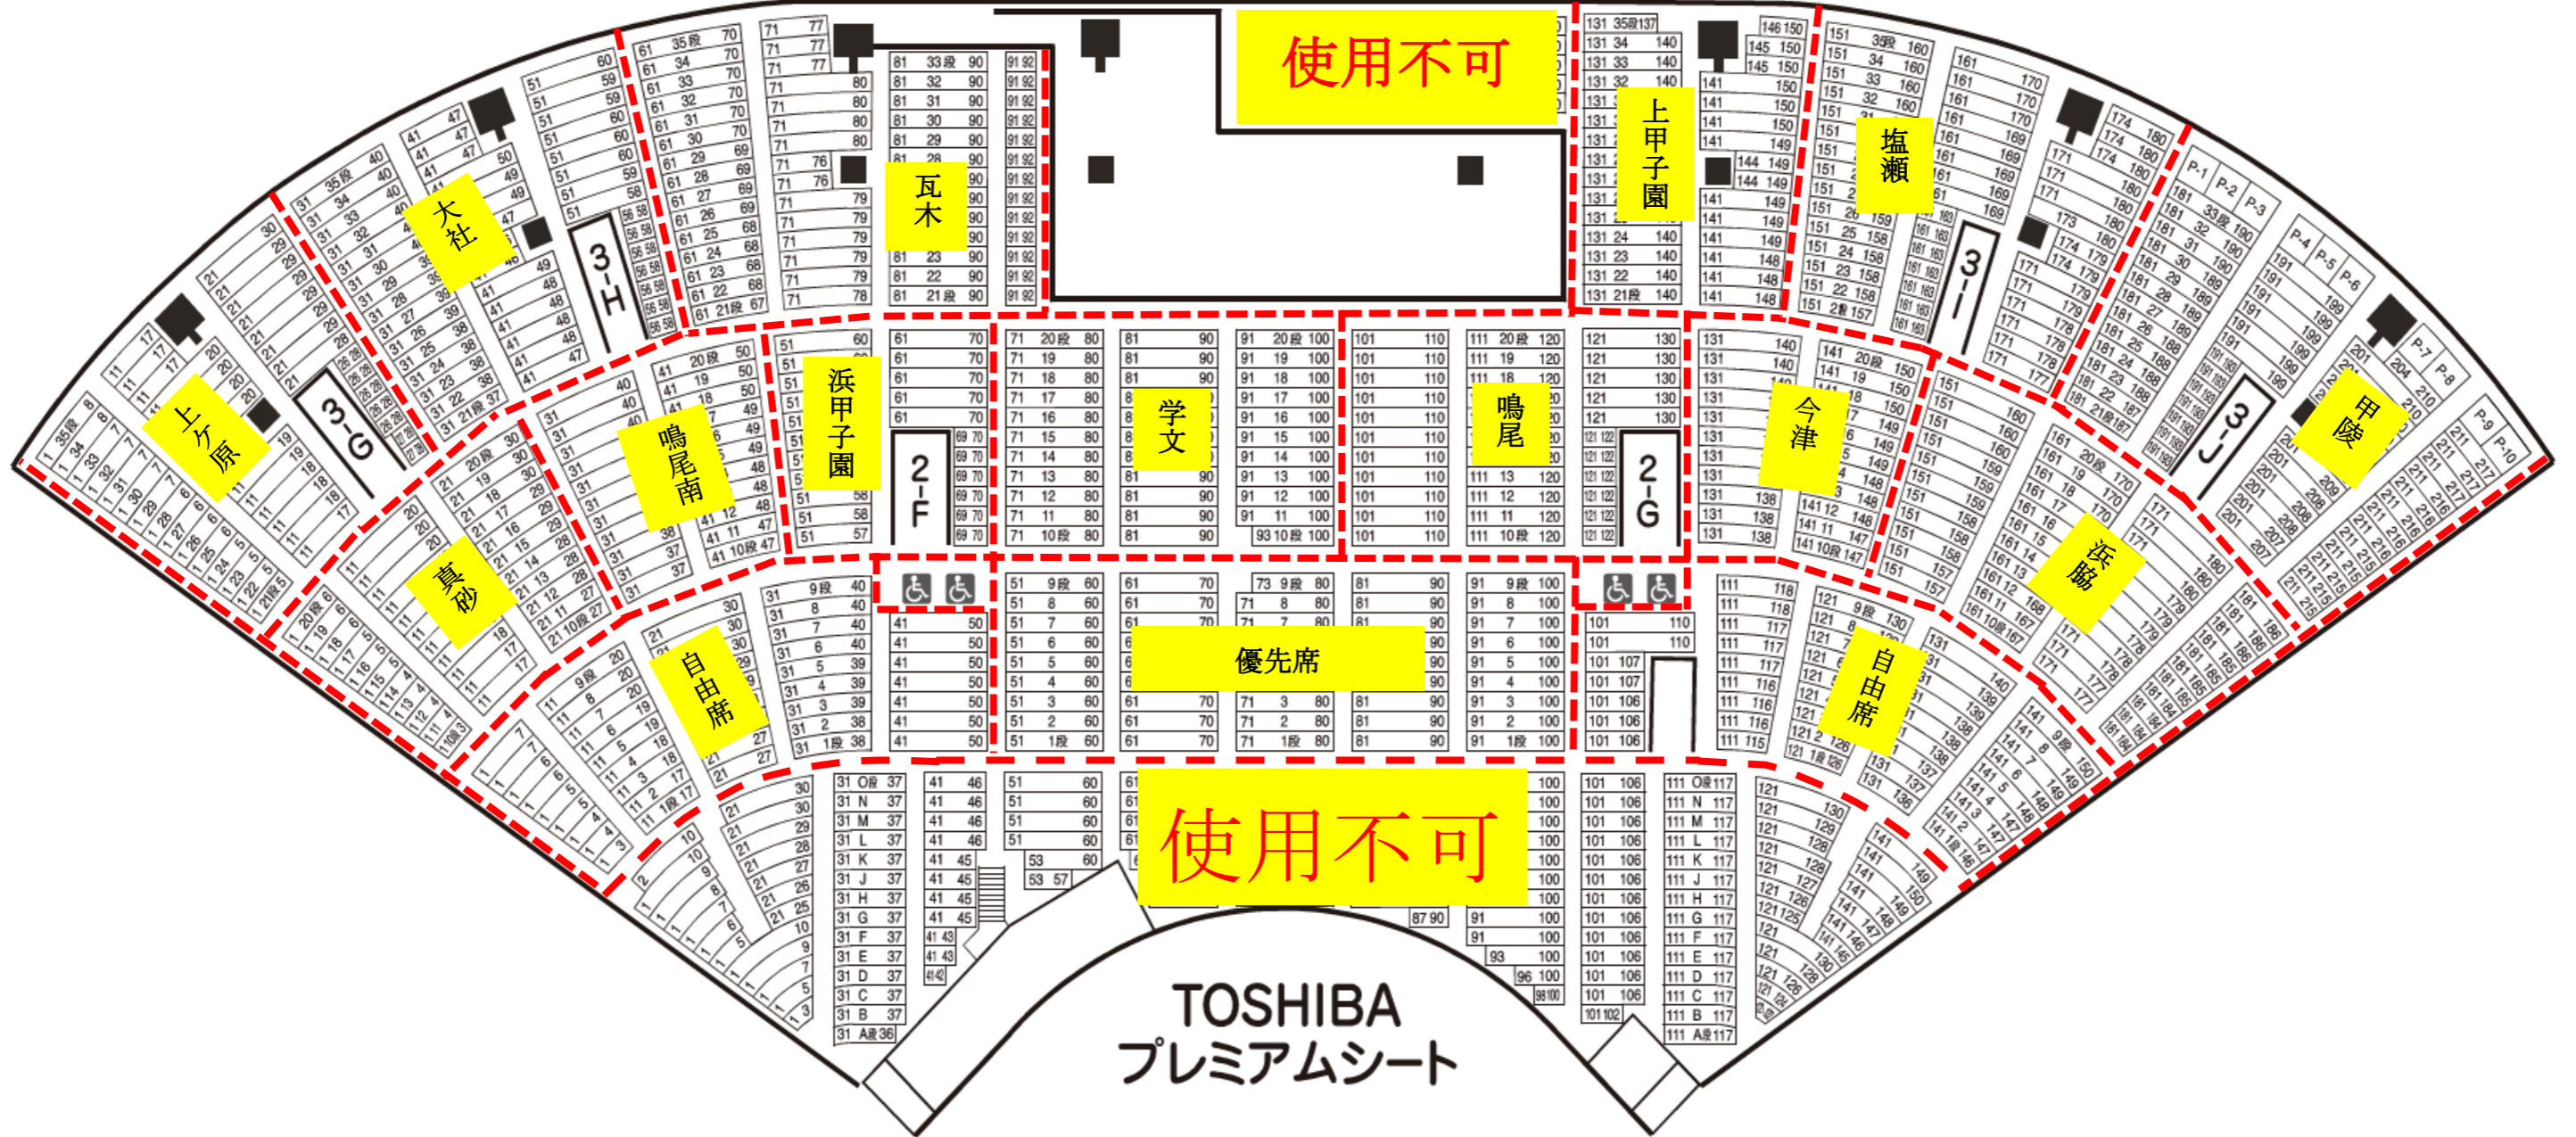

グリーンプレミアムシート・グリーンシート

使用不可

上甲子園

塩瀬

大社

瓦木

上大塚

鳴尾南

浜甲子園

学文

鳴尾

今津

甲陵

真砂

自由席

優先席

自由席

使用不可

TOSHIBA  
プレミアムシート